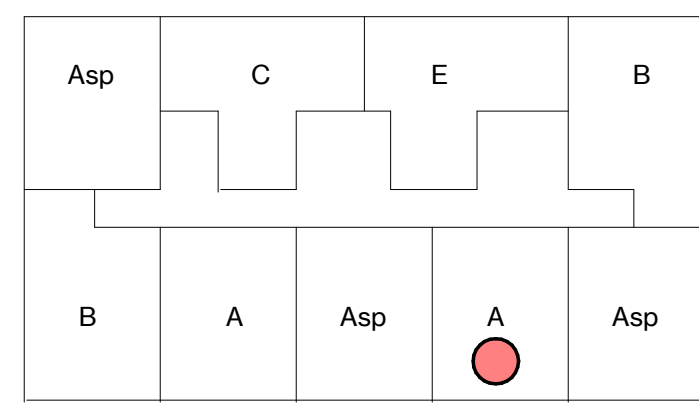

schaal 1 : 50

Renvooi installatietechnische symbolen:

- Schakelmateriaal op ca. 1050+ vl. en wandcontactdozen op ca. 300+ vl. tenzij anders staat aangegeven op tekening

Symbool	Omschrijving
	CO2-detector
	thermostaat
	intercom
l. / v.	loop deur / vaste deur
RM	rookmelder
kk.	koelkast
f.	fornuis
wm / wd	wasmachine + wasdroger
	vloerverwarming verdeler

tekening 3ev_woningtype A
 adres Baccarastraat 4 302
 formaat A3
 datum 30-09-2025