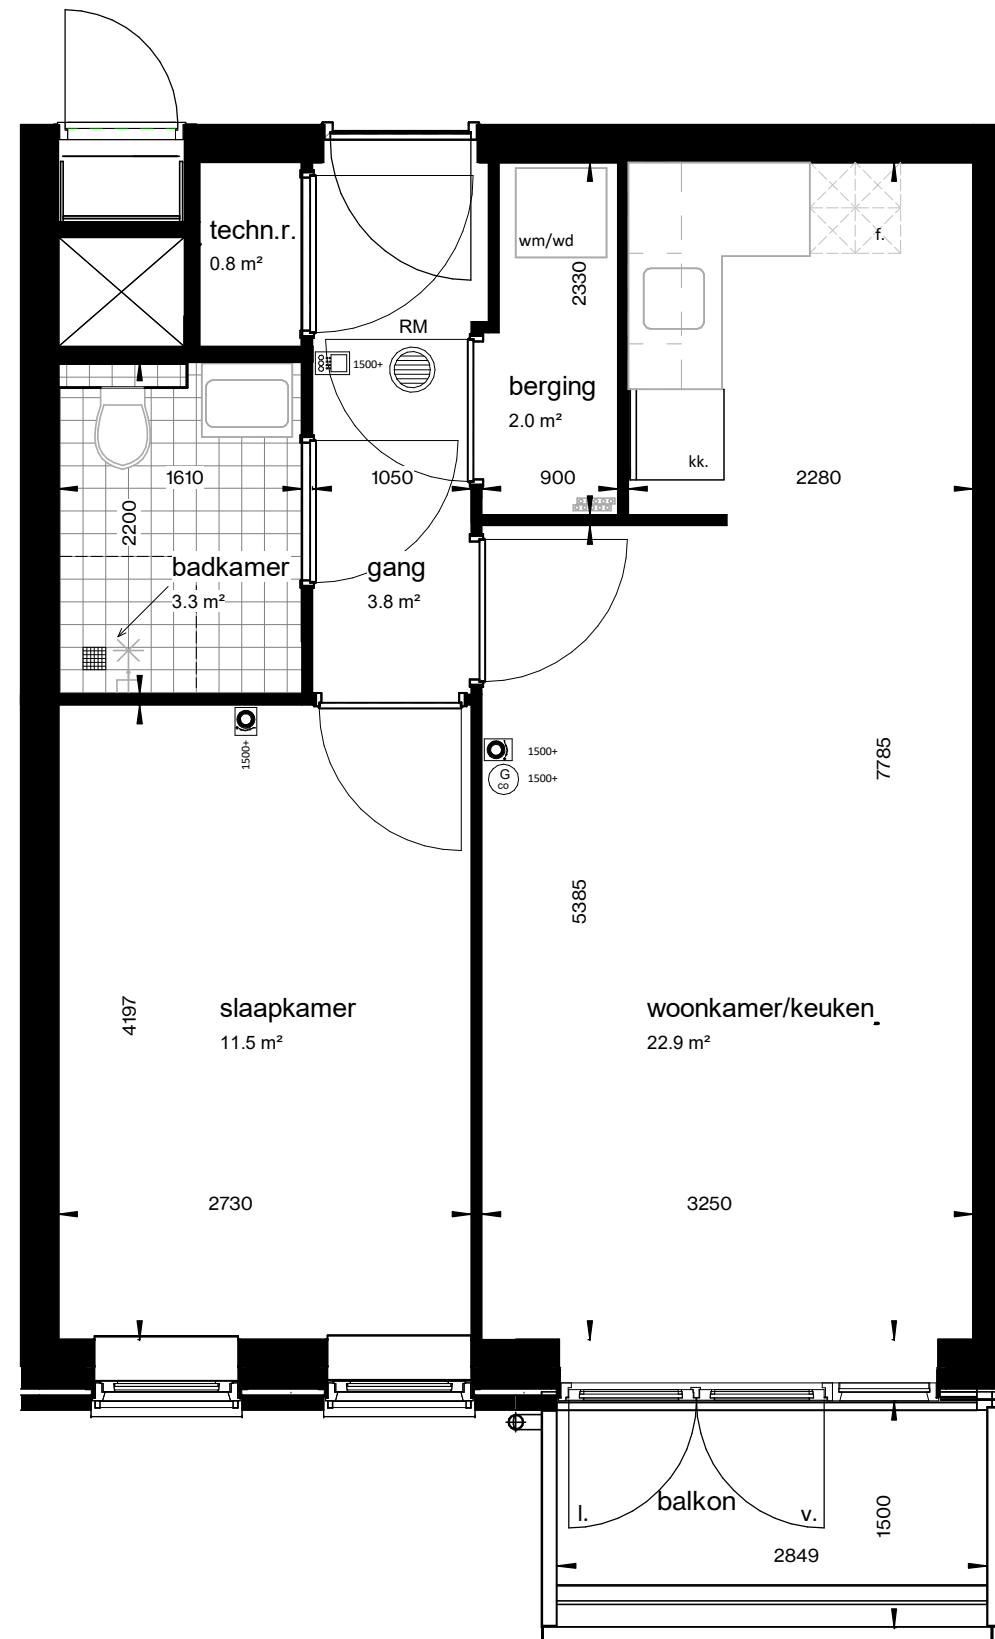

## Renvooi installatietechnische symbolen:

- Schakelmateriaal op ca. 1050+ vl. en wandcontactdozen op ca. 300+ vl. tenzij anders staat aangegeven op tekening

Symbool	Omschrijving
	CO2-detector
	thermostaat
	intercom
l. / v.	loop deur / vaste deur
RM	rookmelder
kk.	koelkast
f.	fornuis
wm / wd	wasmachine + wasdroger
	vloerverwarming verdeler

schaal 1 : 50

tekening 2ev\_woningtype Asp  
 adres Baccarastraat 4 203  
 formaat A3  
 datum 30-09-2025