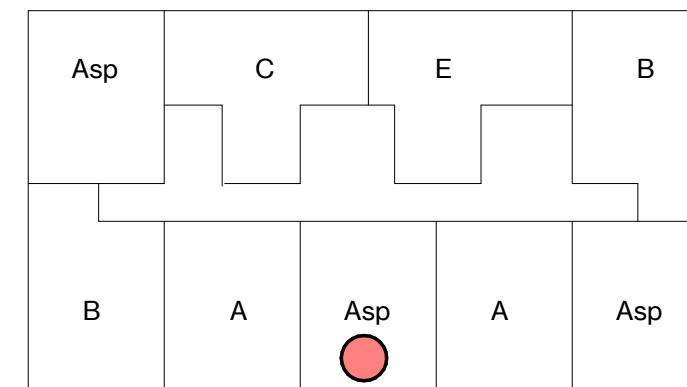

## Renvooi installatietechnische symbolen:

- Schakelmateriaal op ca. 1050+ vl. en wandcontactdozen op ca. 300+ vl. tenzij anders staat aangegeven op tekening

Symbool	Omschrijving
	CO2-detector
	thermostaat
	intercom
l. / v.	loop deur / vaste deur
RM	rookmelder
kk.	koelkast
f.	fornuis
wm / wd	wasmachine + wasdroger
	vloerverwarming verdeler

schaal 1 : 50

tekening 2ev\_woningtype Asp  
 adres Baccarastraat 4 203  
 formaat A3  
 datum 30-09-2025