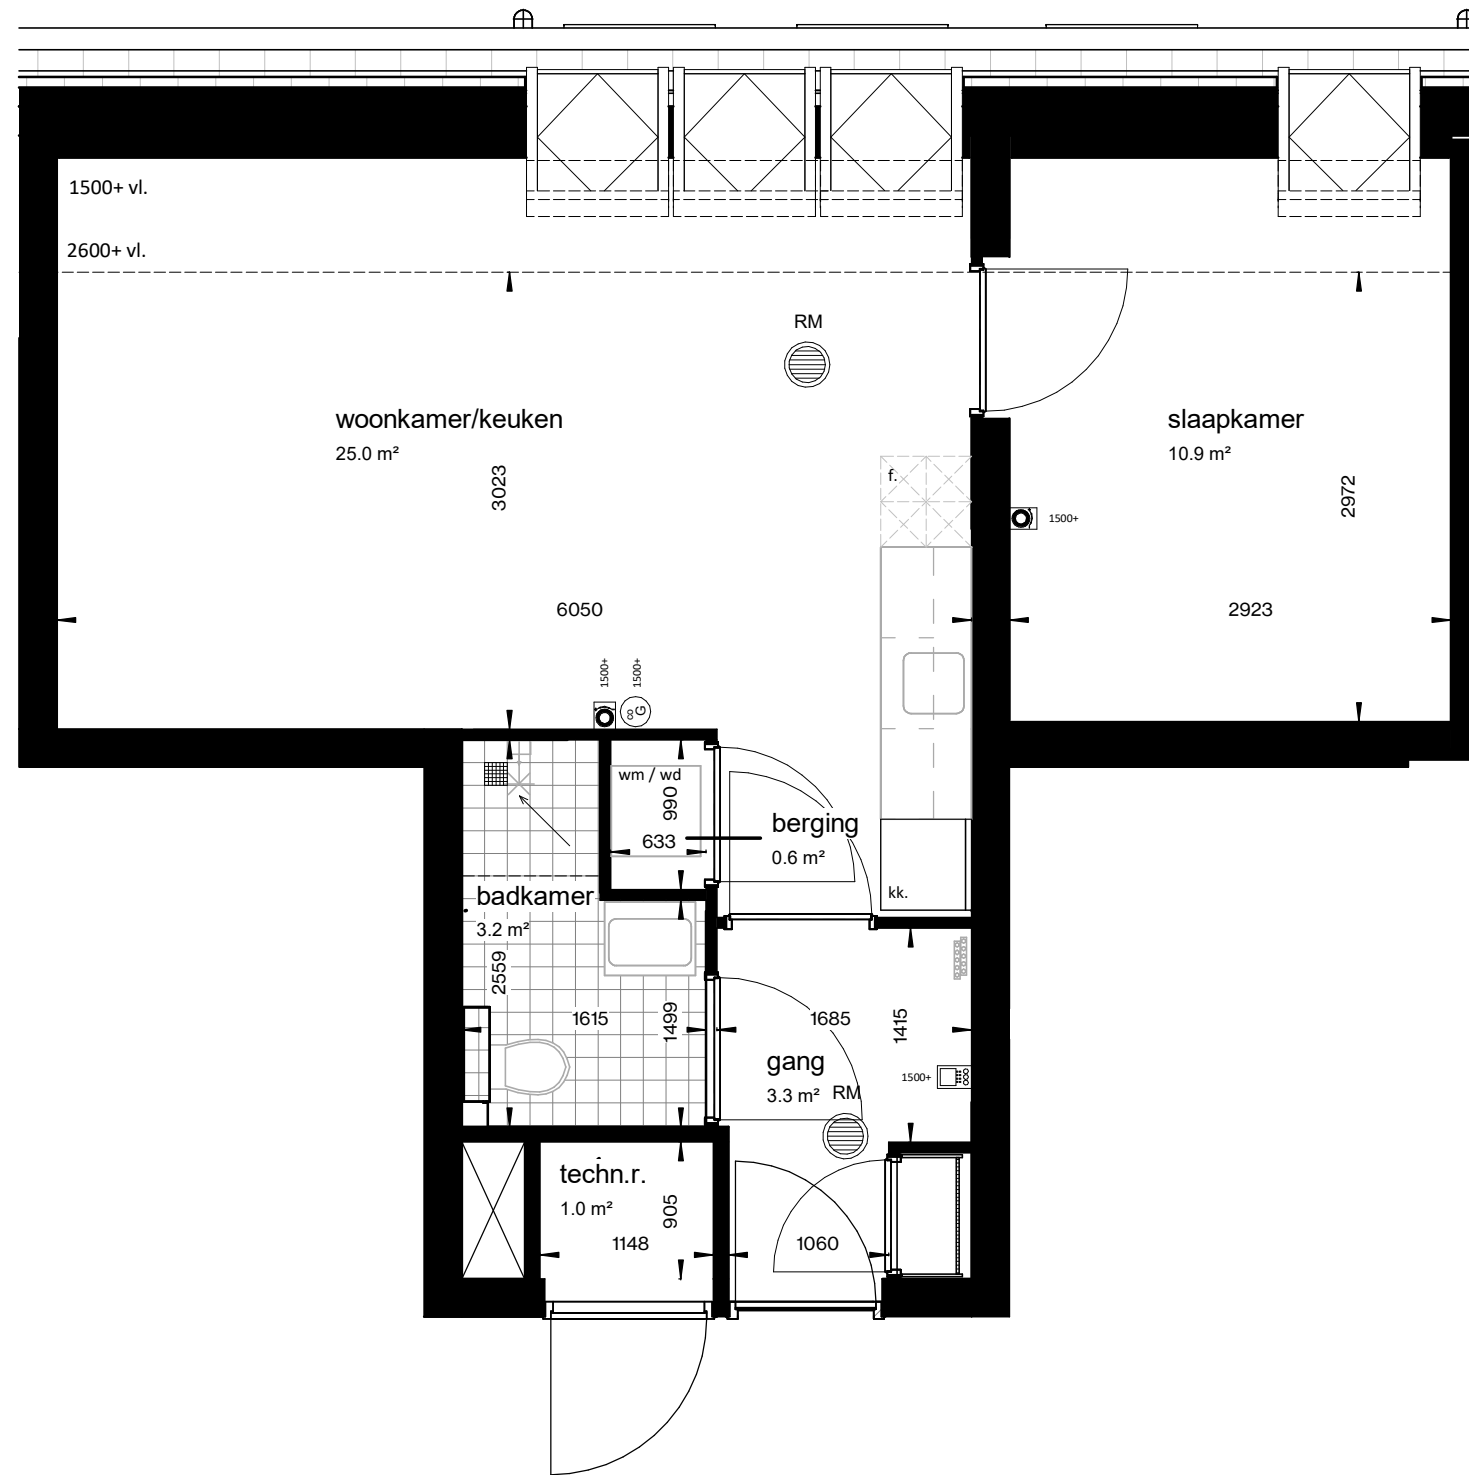

Renvooi installatietechnische symbolen:

- Schakelmateriaal op ca. 1050+ vl. en wandcontactdozen op ca. 300+ vl. tenzij anders staat aangegeven op tekening

Symbool	Omschrijving
	CO2-detector
	thermostaat
	intercom
l. / v.	loop deur / vaste deur
RM	rookmelder
kk.	koelkast
f.	fornuis
wm / wd	wasmachine + wasdroger
	vloerverwarming verdeler

schaal 1 : 50

tekening 6ev_woningtype G
 adres Baccarastraat 4 606
 formaat A3
 datum 30-09-2025