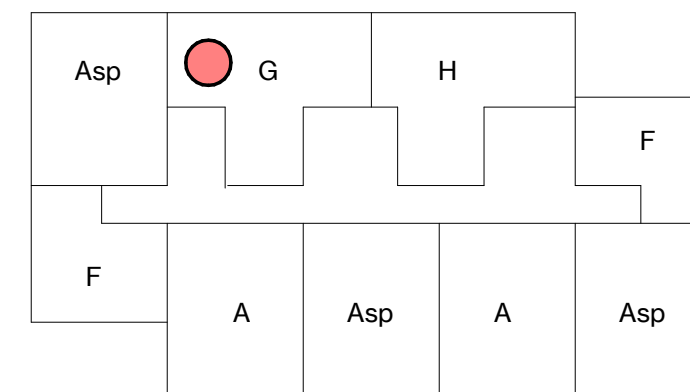

Renvooi installatietechnische symbolen:

- Schakelmateriaal op ca. 1050+ vl. en wandcontactdozen op ca. 300+ vl. tenzij anders staat aangegeven op tekening

Symbool	Omschrijving
	CO2-detector
	thermostaat
	intercom
l. / v.	loop deur / vaste deur
RM	rookmelder
kk.	koelkast
f.	fornuis
wm / wd	wasmachine + wasdroger
	vloerverwarming verdeler

schaal 1 : 50

tekening 6ev_woningtype G
 adres Baccarastraat 4 606
 formaat A3
 datum 30-09-2025