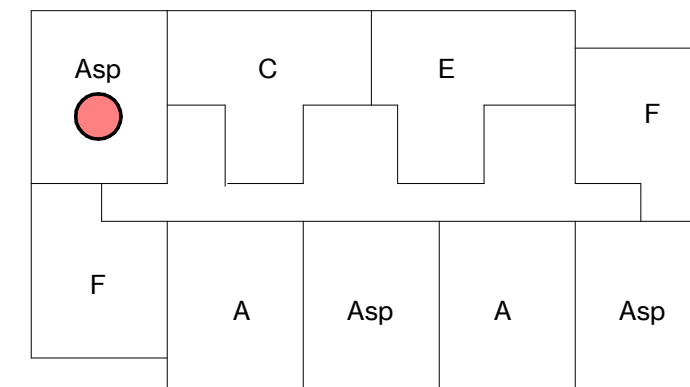

Renvooi installatietechnische symbolen:

- Schakelmateriaal op ca. 1050+ vl. en wandcontactdozen op ca. 300+ vl. tenzij anders staat aangegeven op tekening

Symbool	Omschrijving
	CO2-detector
	thermostaat
	intercom
l. / v.	loop deur / vaste deur
RM	rookmelder
kk.	koelkast
f.	fornuis
wm / wd	wasmachine + wasdroger
	vloerverwarming verdeler

schaal 1 : 50

tekening 5ev_woningtype Asp
 adres Baccarastraat 4 506
 formaat A3
 datum 30-09-2025