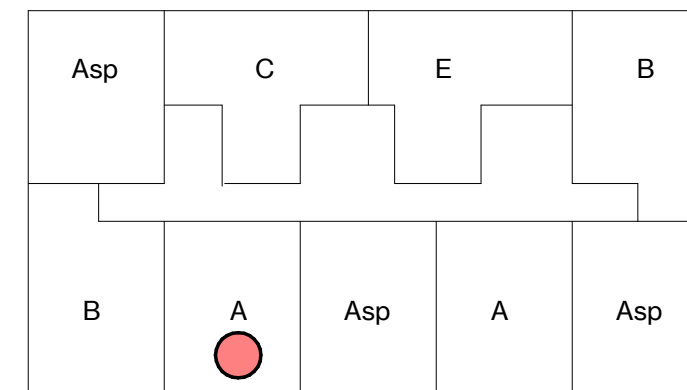

Renvooi installatietechnische symbolen:

- Schakelmateriaal op ca. 1050+ vl. en wandcontactdozen op ca. 300+ vl. tenzij anders staat aangegeven op tekening

Symbool	Omschrijving
	CO2-detector
	thermostaat
	intercom
l. / v.	loop deur / vaste deur
RM	rookmelder
kk.	koelkast
f.	fornuis
wm / wd	wasmachine + wasdroger
	vloerverwarming verdeler

schaal 1 : 50

tekening 2ev_woningtype A
 adres Baccarastraat 4 204
 formaat A3
 datum 30-09-2025