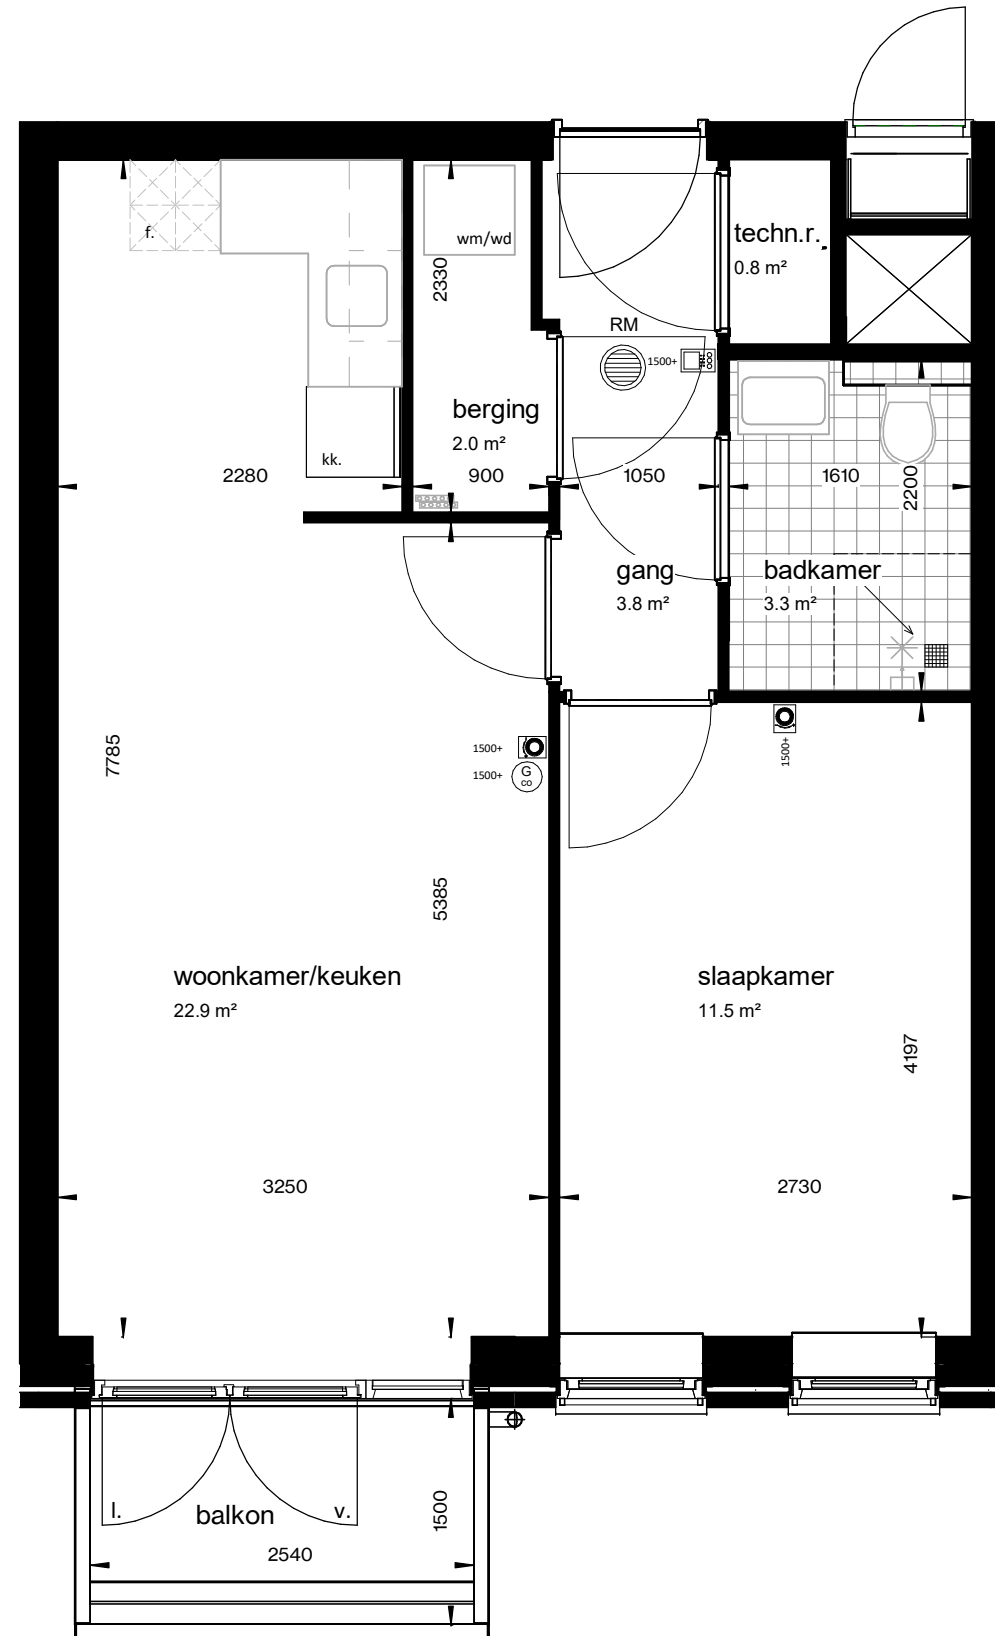

Renvooi installatietechnische symbolen:

- Schakelmateriaal op ca. 1050+ vl. en wandcontactdozen op ca. 300+ vl. tenzij anders staat aangegeven op tekening

Symbool	Omschrijving
	CO2-detector
	thermostaat
	intercom
l. / v.	loop deur / vaste deur
RM	rookmelder
kk.	koelkast
f.	fornuis
wm / wd	wasmachine + wasdroger
	vloerverwarming verdeler

schaal 1 : 50

tekening 2ev_woningtype A
 adres Baccarastraat 4 204
 formaat A3
 datum 30-09-2025