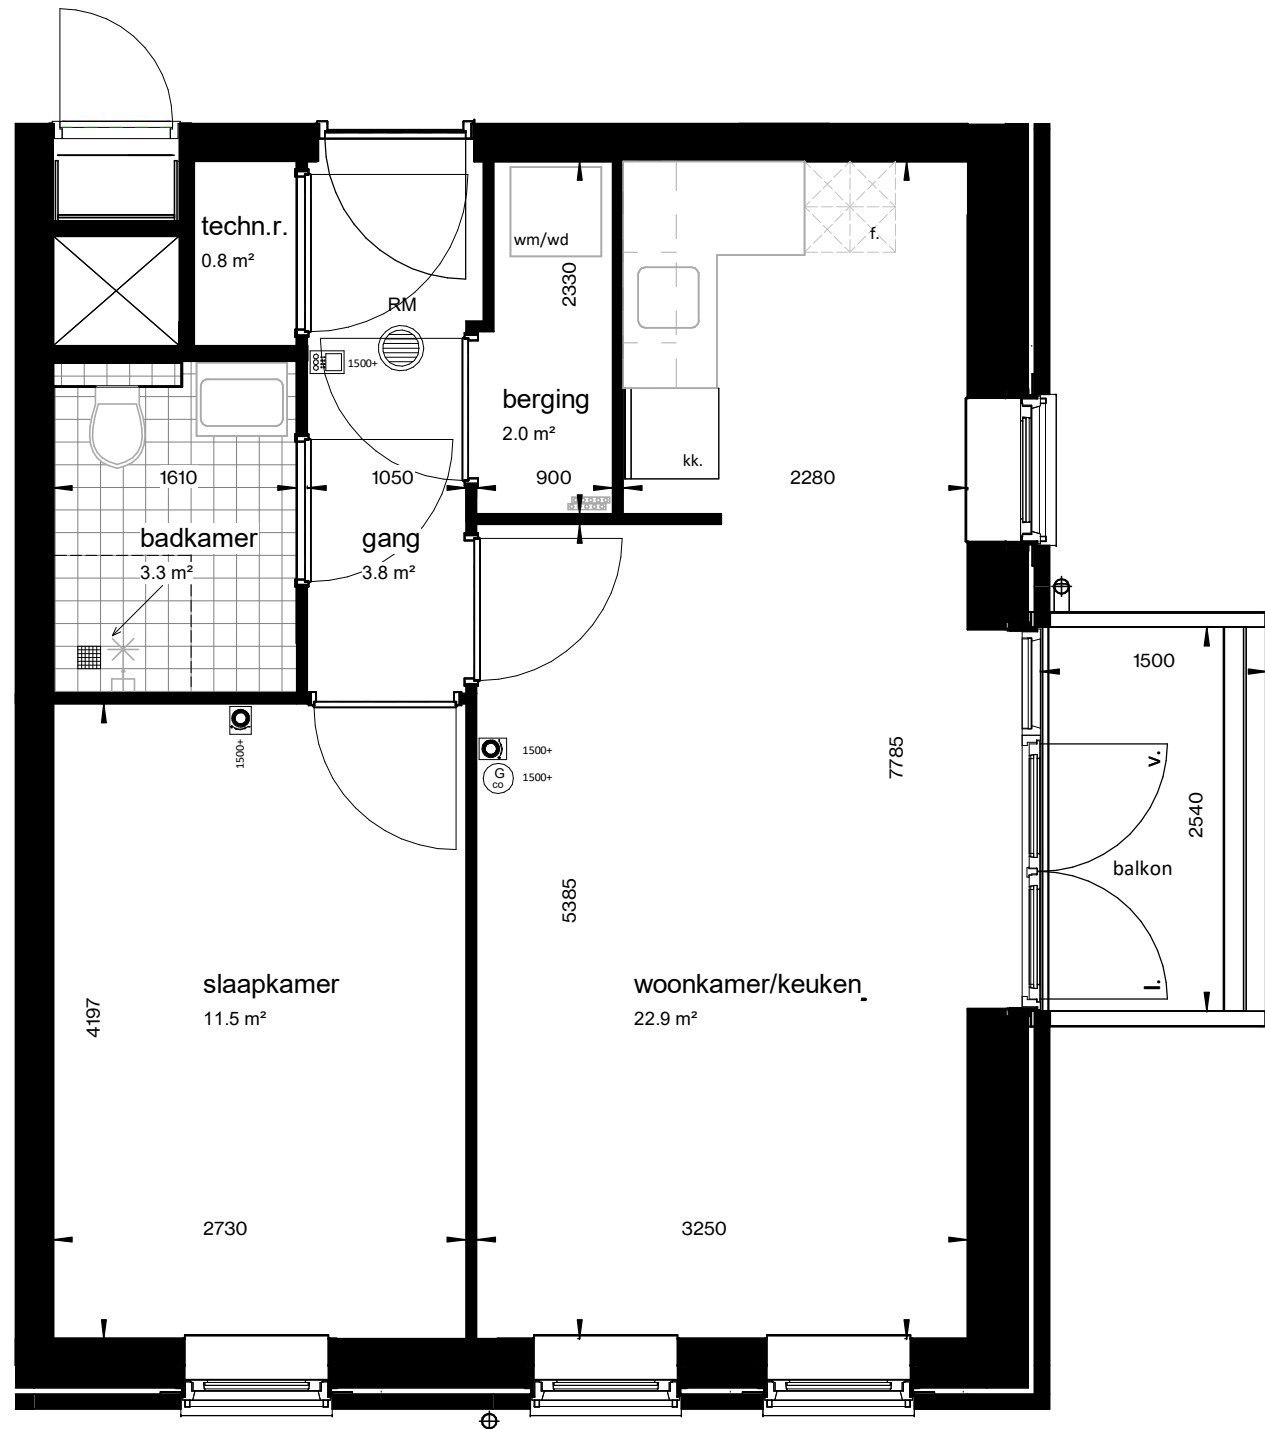

Renvooi installatietechnische symbolen:

- Schakelmateriaal op ca. 1050+ vl. en wandcontactdozen op ca. 300+ vl. tenzij anders staat aangegeven op tekening

Symbool	Omschrijving
	CO2-detector
	thermostaat
	intercom
l. / v.	loop deur / vaste deur
RM	rookmelder
kk.	koelkast
f.	fornuis
wm / wd	wasmachine + wasdroger
	vloerverwarming verdeler

schaal 1 : 50

tekening 5ev_woningtype Asp
 adres Baccarastraat 4 501
 formaat A3
 datum 30-09-2025