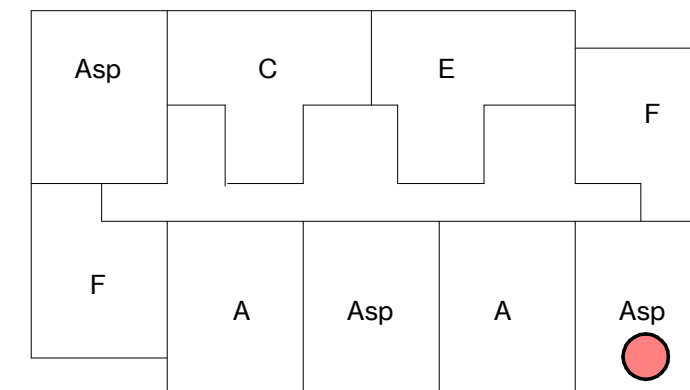

Renvooi installatietechnische symbolen:

- Schakelmateriaal op ca. 1050+ vl. en wandcontactdozen op ca. 300+ vl. tenzij anders staat aangegeven op tekening

Symbool	Omschrijving
	CO2-detector
	thermostaat
	intercom
l. / v.	loop deur / vaste deur
RM	rookmelder
kk.	koelkast
f.	fornuis
wm / wd	wasmachine + wasdroger
	vloerverwarming verdeler

schaal 1 : 50

tekening 5ev_woningtype Asp
 adres Baccarastraat 4 501
 formaat A3
 datum 30-09-2025