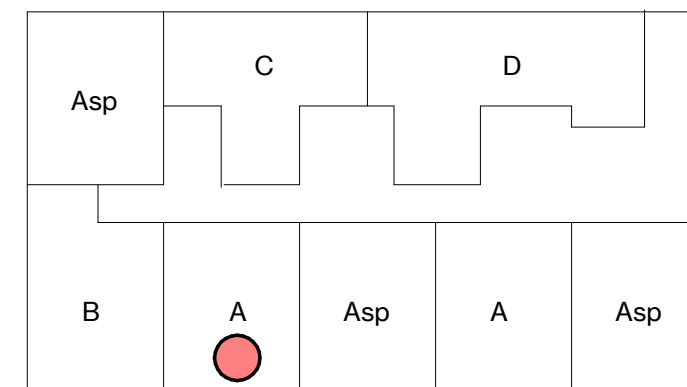

## Renvooi installatietechnische symbolen:

- Schakelmateriaal op ca. 1050+ vl. en wandcontactdozen op ca. 300+ vl. tenzij anders staat aangegeven op tekening

Symbol	Omschrijving
	CO2-detector
	thermostaat
	intercom
l. / v.	loop deur / vaste deur
RM	rookmelder
kk.	koelkast
f.	fornuis
wm / wd	wasmachine + wasdroger
	vloerverwarming verdeler

schaal 1 : 50

tekening 1ev\_woningtype A  
 adres Baccarastraat 4 104  
 formaat A3  
 datum 30-09-2025