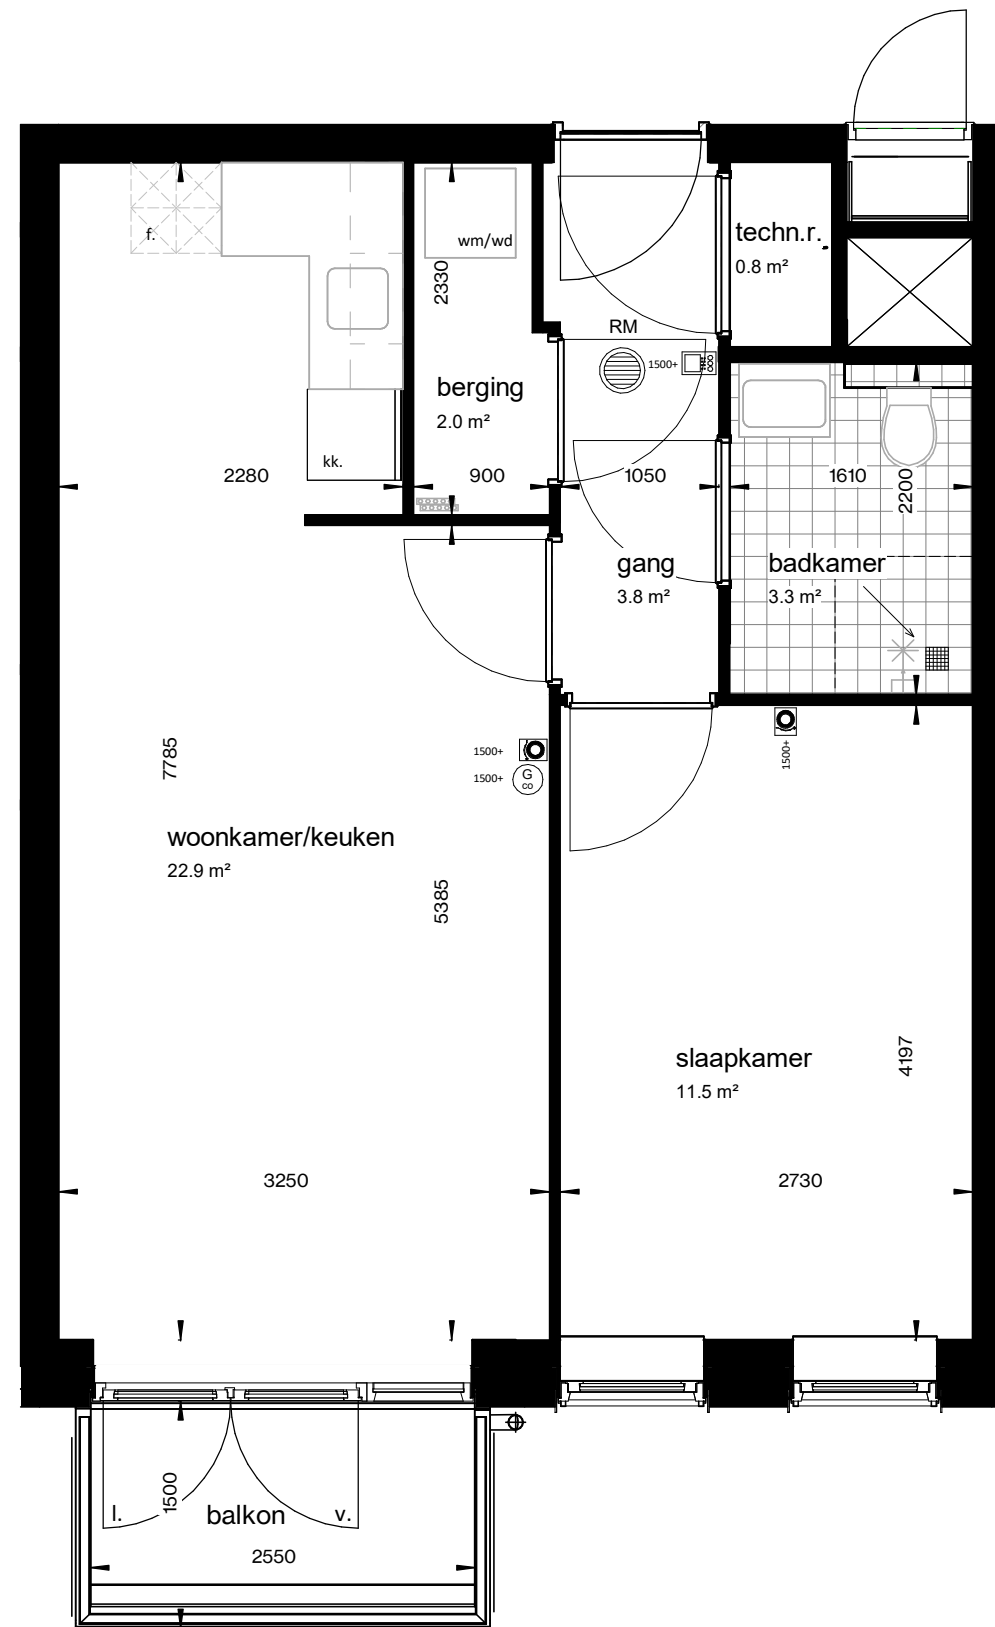

## Renvooi installatietechnische symbolen:

- Schakelmateriaal op ca. 1050+ vl. en wandcontactdozen op ca. 300+ vl. tenzij anders staat aangegeven op tekening

Symbol	Omschrijving
	CO2-detector
	thermostaat
	intercom
l. / v.	loop deur / vaste deur
RM	rookmelder
kk.	koelkast
f.	fornuis
wm / wd	wasmachine + wasdroger
	vloerverwarming verdeler

schaal 1 : 50

tekening 1ev\_woningtype A  
 adres Baccarastraat 4 104  
 formaat A3  
 datum 30-09-2025