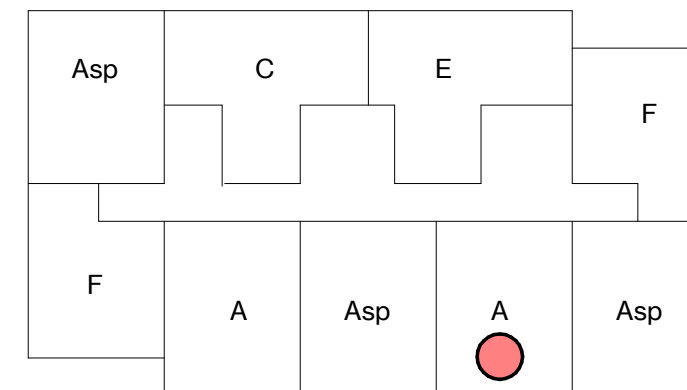

## Renvooi installatietechnische symbolen:

- Schakelmateriaal op ca. 1050+ vl. en wandcontactdozen op ca. 300+ vl. tenzij anders staat aangegeven op tekening

Symbool	Omschrijving
	CO2-detector
	thermostaat
	intercom
l. / v.	loop deur / vaste deur
RM	rookmelder
kk.	koelkast
f.	fornuis
wm / wd	wasmachine + wasdroger
	vloerverwarming verdeler

schaal 1 : 50

tekening 5ev\_woningtype A  
 adres Baccarastraat 4 502  
 formaat A3  
 datum 30-09-2025