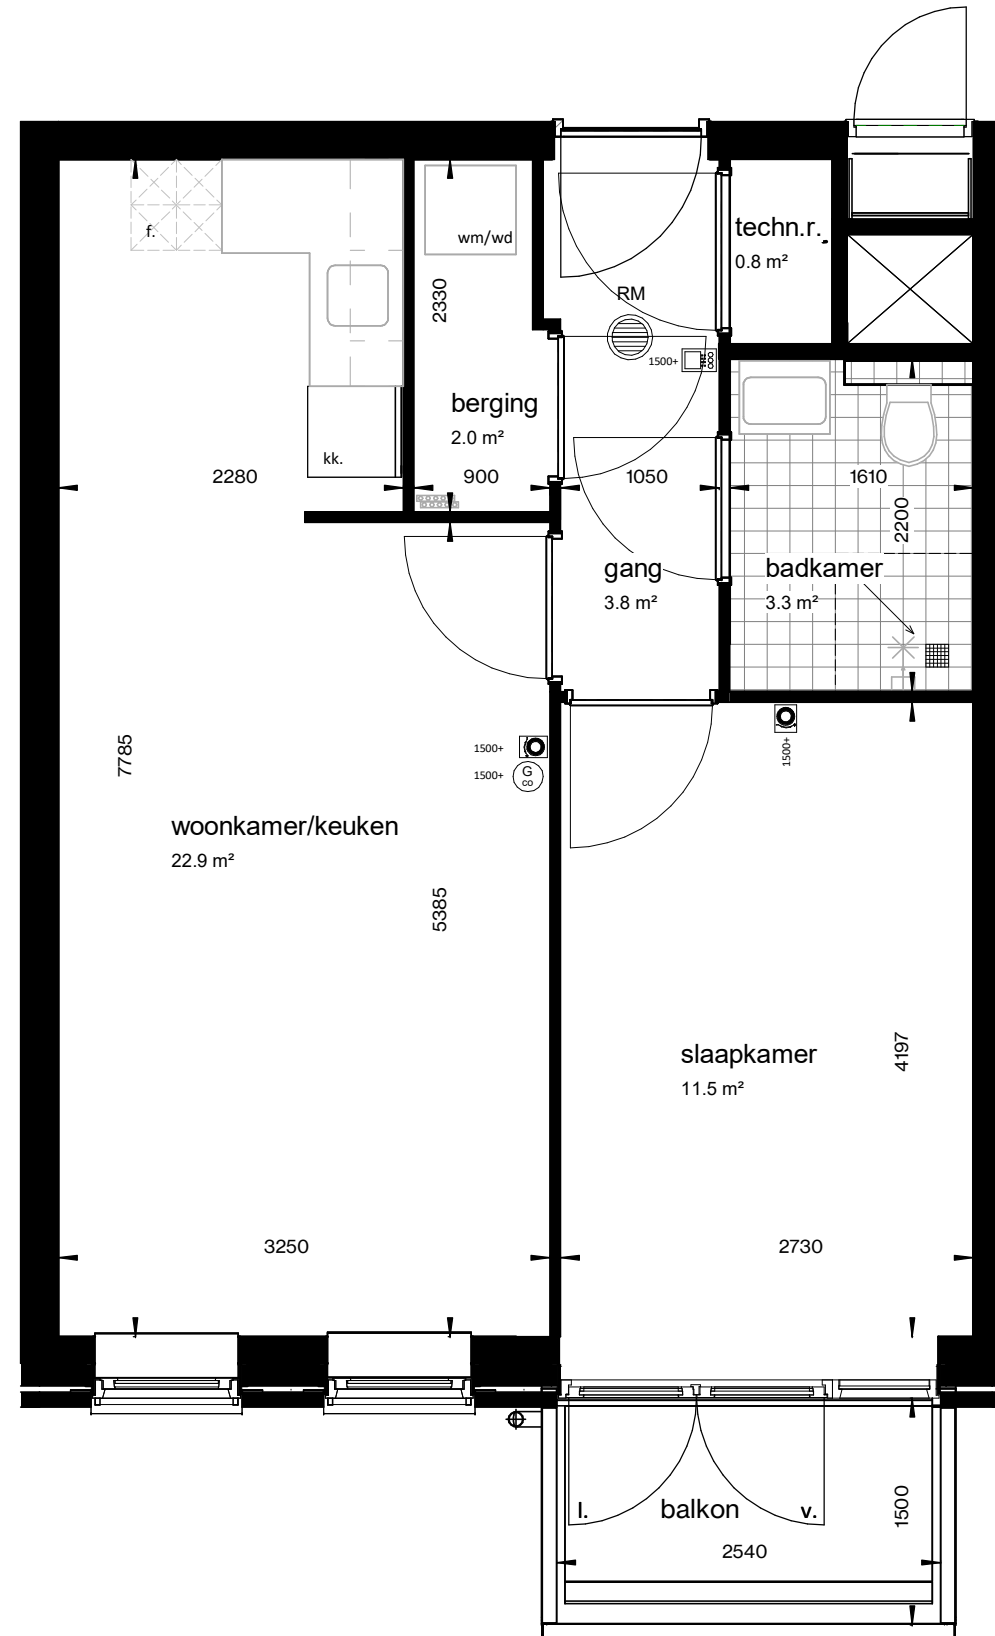

## Renvooi installatietechnische symbolen:

- Schakelmateriaal op ca. 1050+ vl. en wandcontactdozen op ca. 300+ vl. tenzij anders staat aangegeven op tekening

Symbool	Omschrijving
	CO2-detector
	thermostaat
	intercom
l. / v.	loop deur / vaste deur
RM	rookmelder
kk.	koelkast
f.	fornuis
wm / wd	wasmachine + wasdroger
	vloerverwarming verdeler

schaal 1 : 50

tekening 5ev\_woningtype A  
 adres Baccarastraat 4 502  
 formaat A3  
 datum 30-09-2025