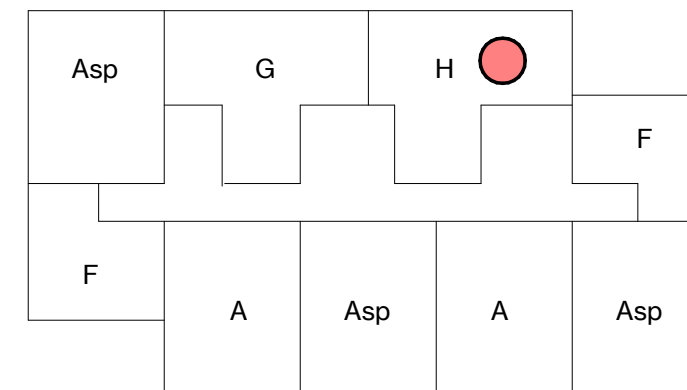

### Renvooi installatietechnische symbolen:

- Schakelmateriaal op ca. 1050+ vl. en wandcontactdozen op ca. 300+ vl. tenzij anders staat aangegeven op tekening

Symbool	Omschrijving
	CO2-detector
	thermostaat
	intercom
l. / v.	loop deur / vaste deur
RM	rookmelder
kk.	koelkast
f.	fornuis
wm / wd	wasmachine + wasdroger
	vloerverwarming verdeler

schaal 1 : 50

tekening 6ev\_woningtype H  
 adres Baccarastraat 4 607  
 formaat A3  
 datum 30-09-2025