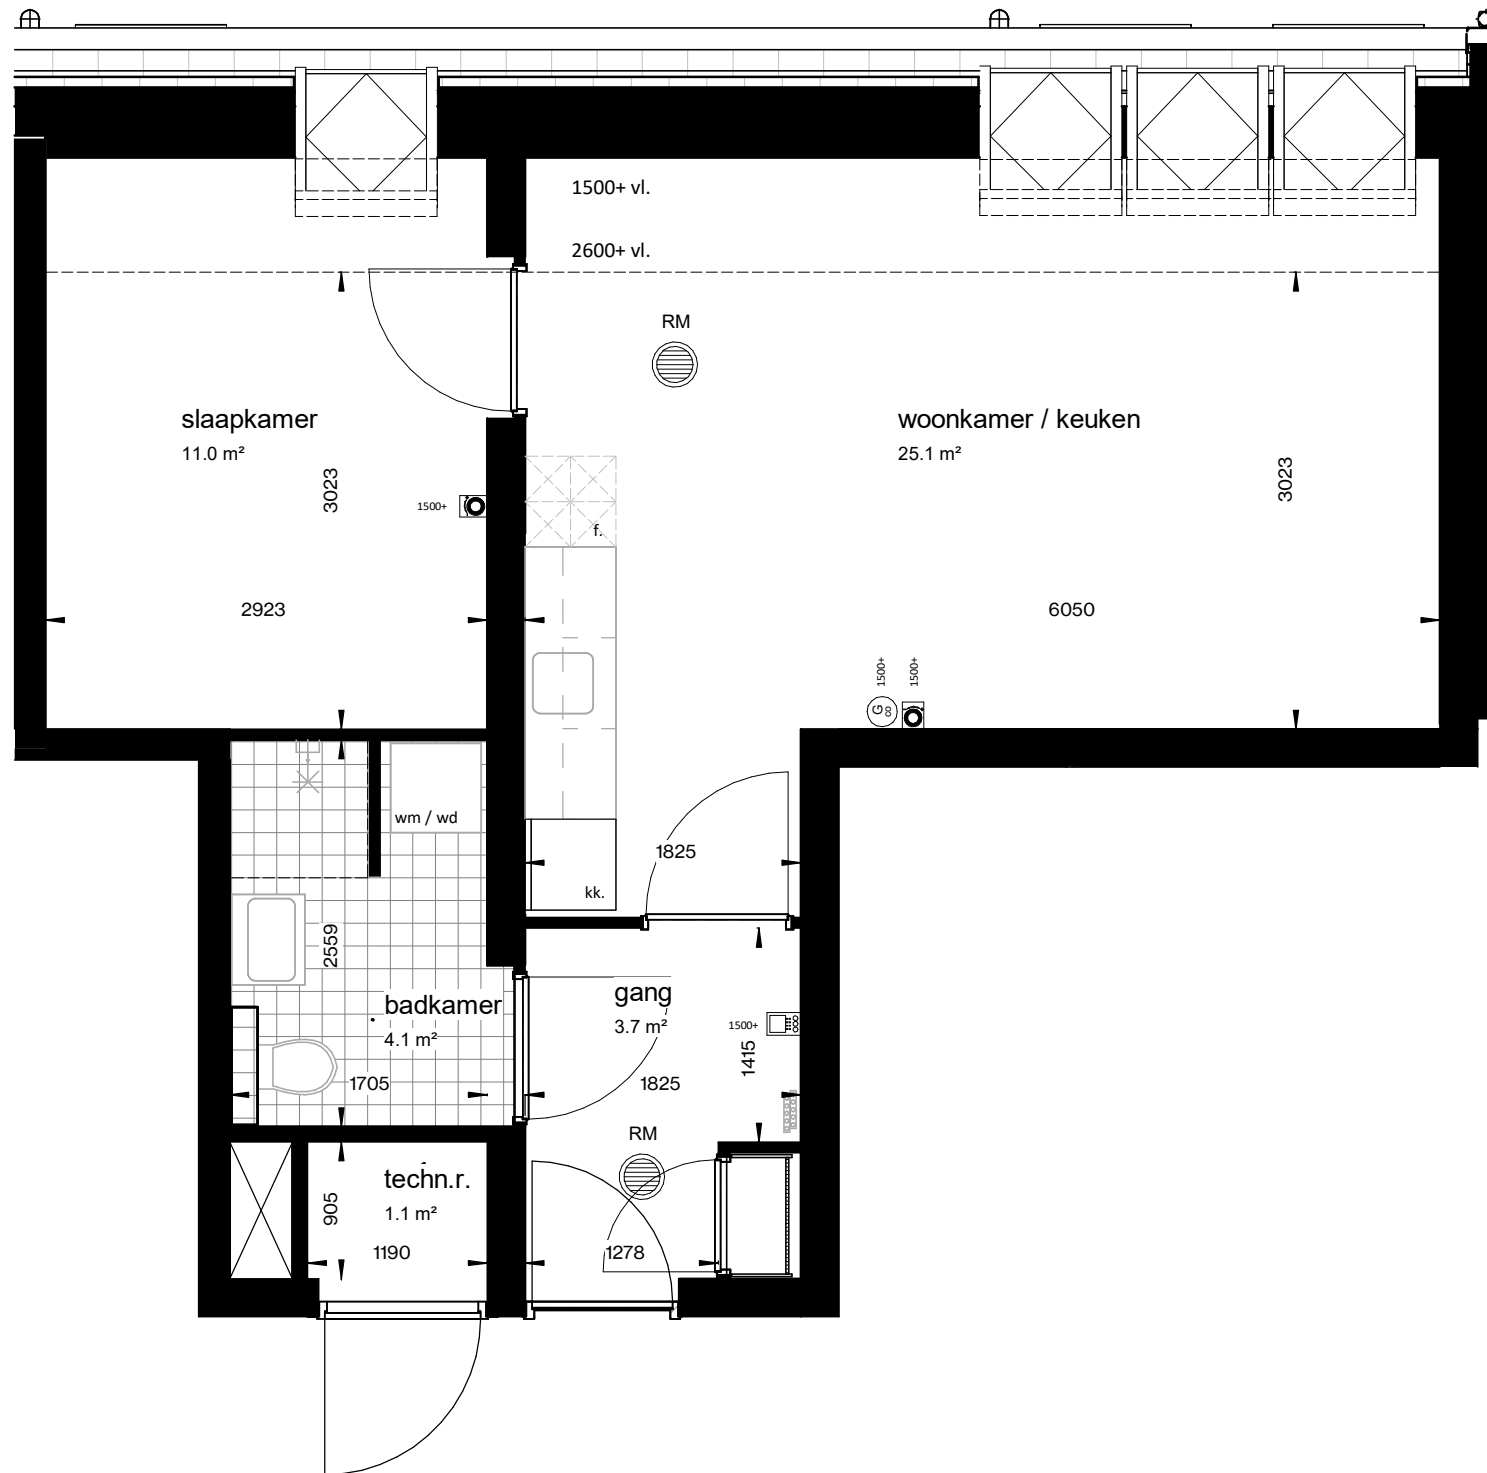

### Renvooi installatietechnische symbolen:

- Schakelmateriaal op ca. 1050+ vl. en wandcontactdozen op ca. 300+ vl. tenzij anders staat aangegeven op tekening

Symbool	Omschrijving
	CO2-detector
	thermostaat
	intercom
l. / v.	loop deur / vaste deur
RM	rookmelder
kk.	koelkast
f.	fornuis
wm / wd	wasmachine + wasdroger
	vloerverwarming verdeler

schaal 1 : 50

tekening 6ev\_woningtype H  
 adres Baccarastraat 4 607  
 formaat A3  
 datum 30-09-2025