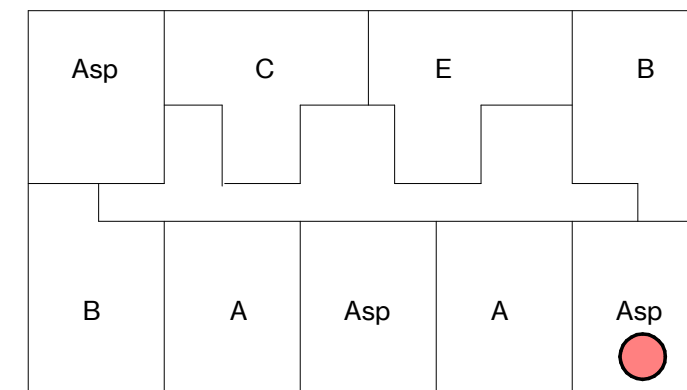

## Renvooi installatietechnische symbolen:

- Schakelmateriaal op ca. 1050+ vl. en wandcontactdozen op ca. 300+ vl. tenzij anders staat aangegeven op tekening

Symbool	Omschrijving
	CO2-detector
	thermostaat
	intercom
l. / v.	loop deur / vaste deur
RM	rookmelder
kk.	koelkast
f.	fornuis
wm / wd	wasmachine + wasdroger
	vloerverwarming verdeler

schaal 1 : 50

tekening 4ev\_woningtype Asp  
 adres Baccarastraat 4 401  
 formaat A3  
 datum 30-09-2025