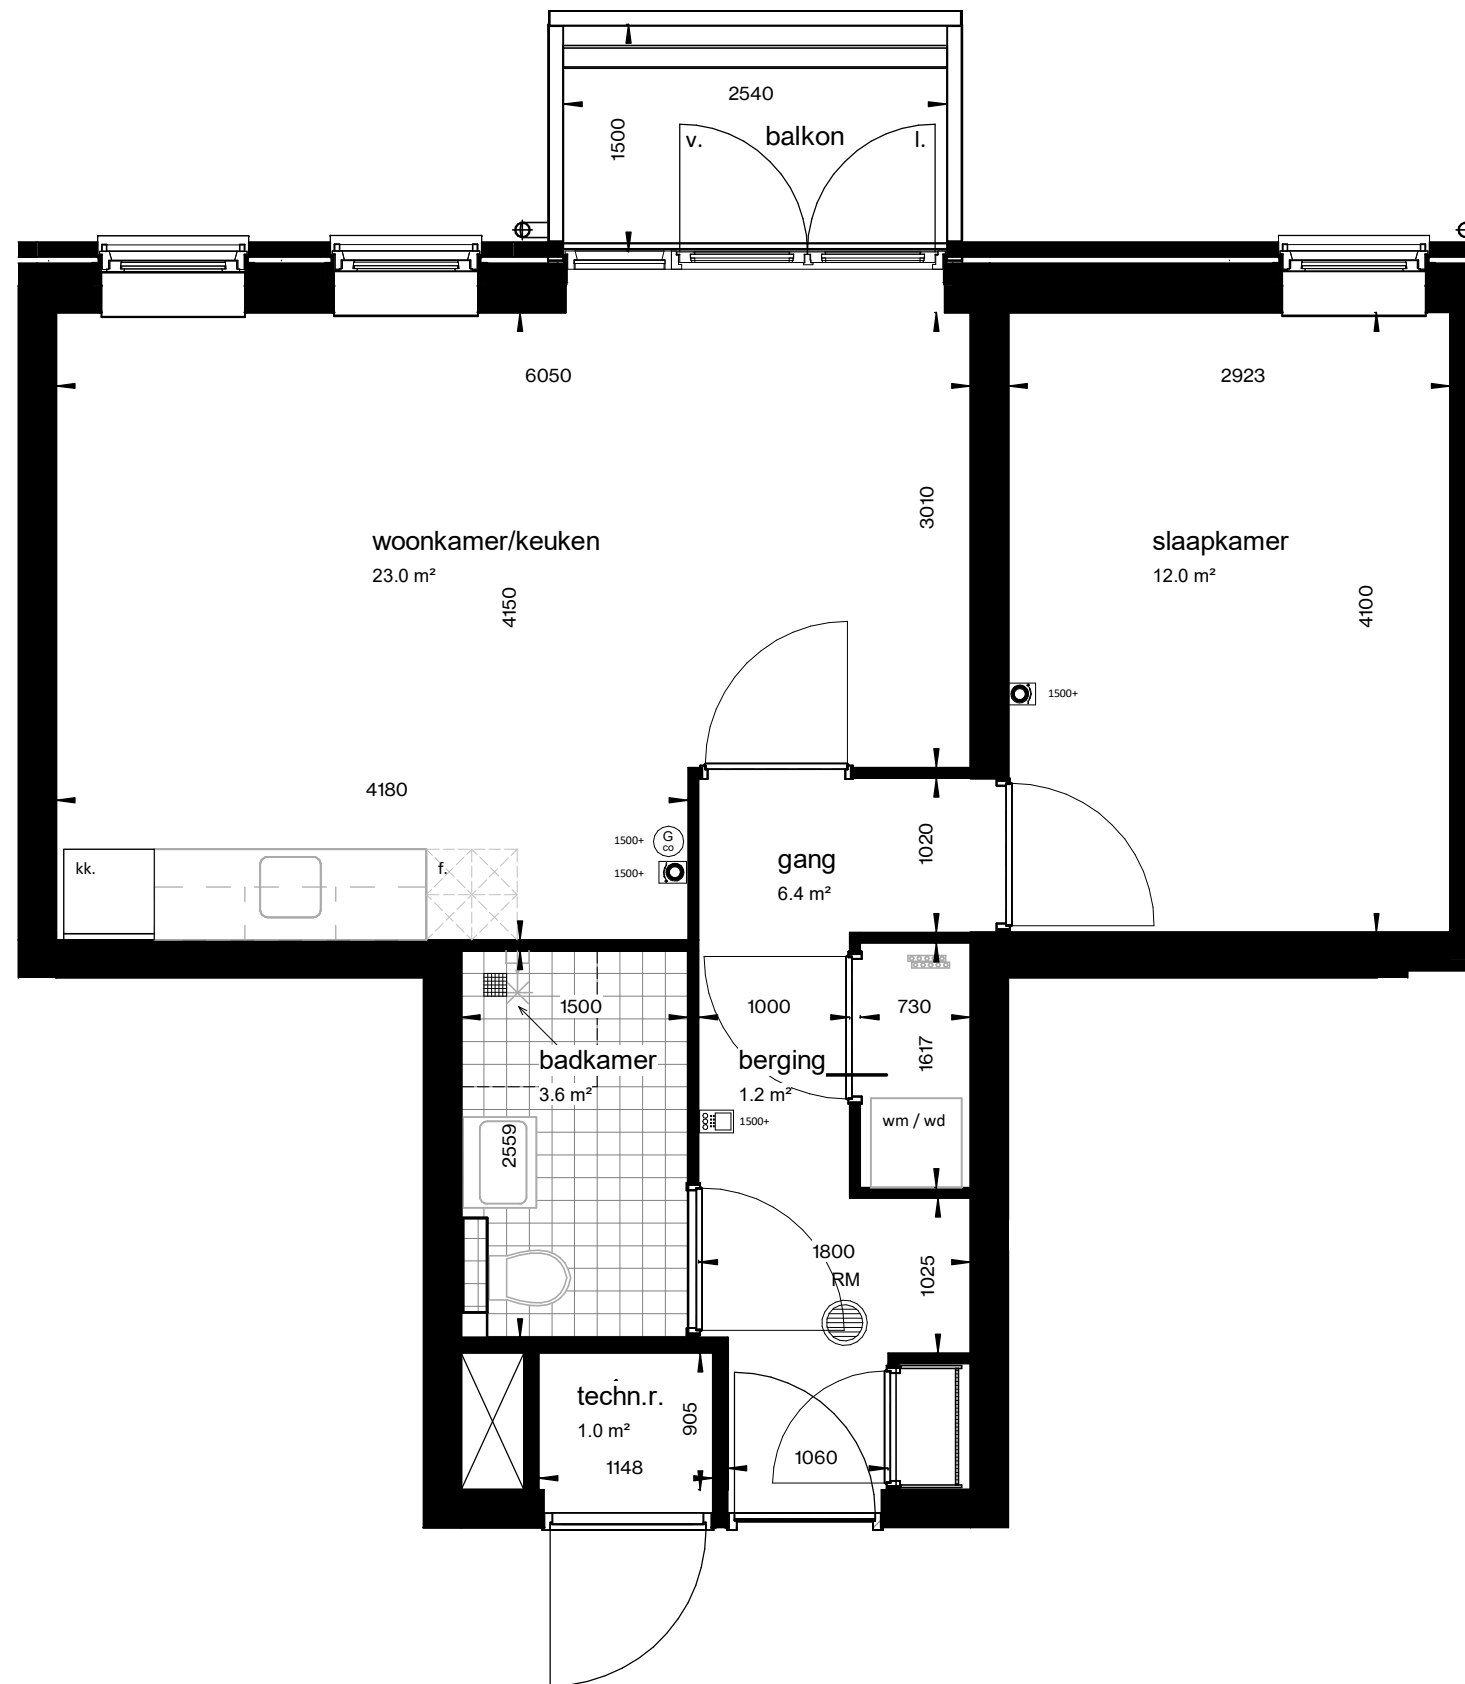

## Renvooi installatietechnische symbolen:

- Schakelmateriaal op ca. 1050+ vl. en wandcontactdozen op ca. 300+ vl. tenzij anders staat aangegeven op tekening

Symbool	Omschrijving
	CO2-detector
	thermostaat
	intercom
l. / v.	loop deur / vaste deur
RM	rookmelder
kk.	koelkast
f.	fornuis
wm / wd	wasmachine + wasdroger
	vloerverwarming verdeler

schaal 1 : 50

tekening 2ev\_woningtype C  
 adres Baccarastraat 4 207  
 formaat A3  
 datum 30-09-2025