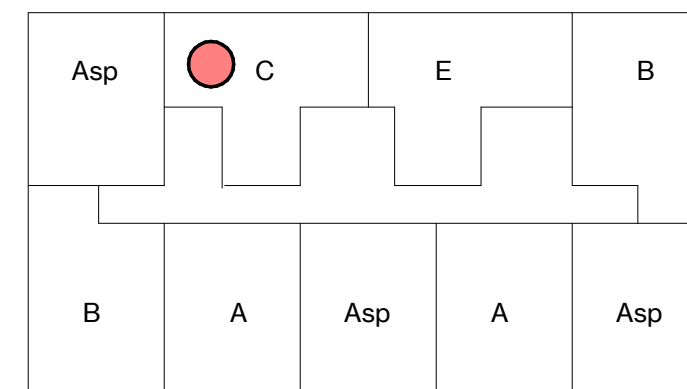

## Renvooi installatietechnische symbolen:

- Schakelmateriaal op ca. 1050+ vl. en wandcontactdozen op ca. 300+ vl. tenzij anders staat aangegeven op tekening

Symbool	Omschrijving
	CO2-detector
	thermostaat
	intercom
l. / v.	loop deur / vaste deur
RM	rookmelder
kk.	koelkast
f.	fornuis
wm / wd	wasmachine + wasdroger
	vloerverwarming verdeler

schaal 1 : 50

tekening 2ev\_woningtype C  
 adres Baccarastraat 4 207  
 formaat A3  
 datum 30-09-2025