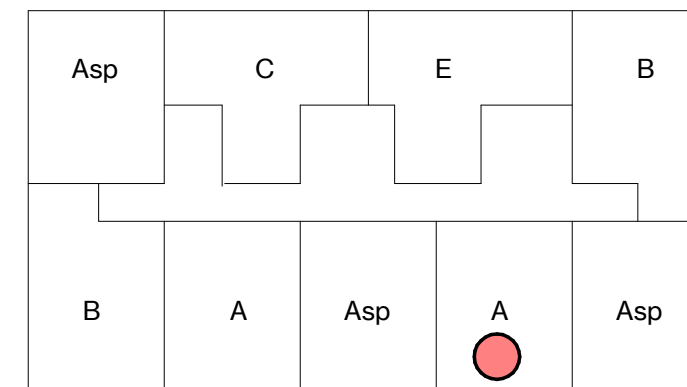

Renvooi installatietechnische symbolen:

- Schakelmateriaal op ca. 1050+ vl. en wandcontactdozen op ca. 300+ vl. tenzij anders staat aangegeven op tekening

Symbool	Omschrijving
	CO2-detector
	thermostaat
	intercom
l. / v.	loop deur / vaste deur
RM	rookmelder
kk.	koelkast
f.	fornuis
wm / wd	wasmachine + wasdroger
	vloerverwarming verdeler

schaal 1 : 50

tekening 2ev_woningtype A
 adres Baccarastraat 4 202
 formaat A3
 datum 30-09-2025