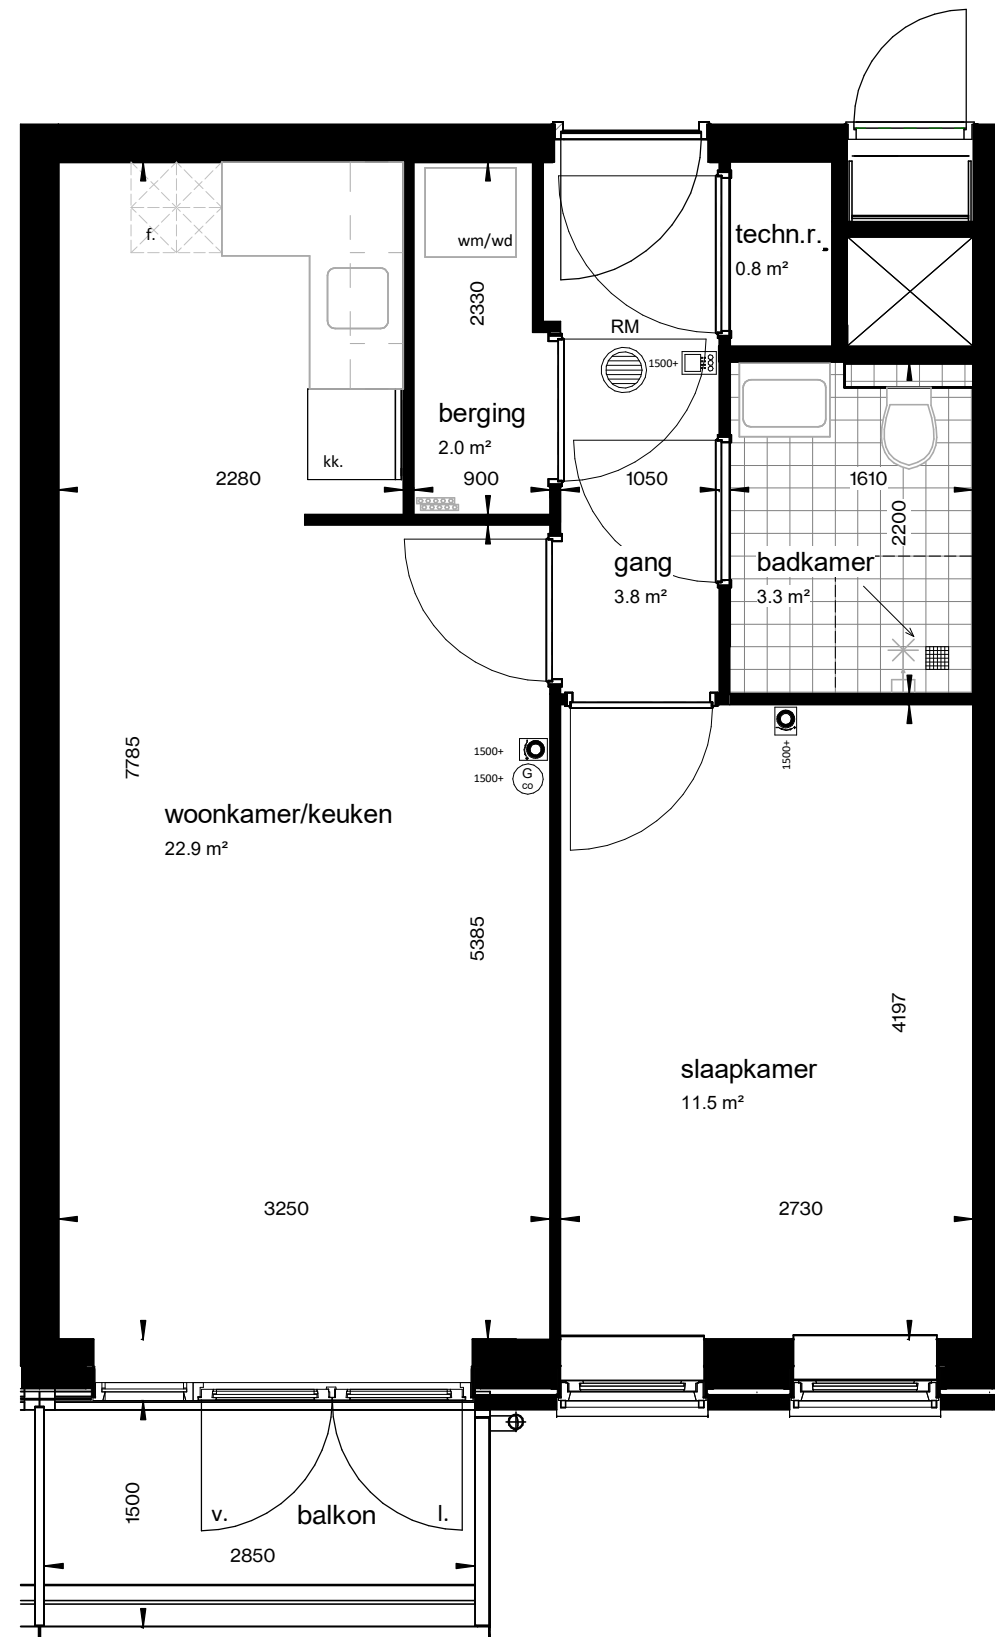

Renvooi installatietechnische symbolen:

- Schakelmateriaal op ca. 1050+ vl. en wandcontactdozen op ca. 300+ vl. tenzij anders staat aangegeven op tekening

Symbool	Omschrijving
	CO2-detector
	thermostaat
	intercom
l. / v.	loop deur / vaste deur
RM	rookmelder
kk.	koelkast
f.	fornuis
wm / wd	wasmachine + wasdroger
	vloerverwarming verdeler

schaal 1 : 50

tekening 2ev_woningtype A
 adres Baccarastraat 4 202
 formaat A3
 datum 30-09-2025