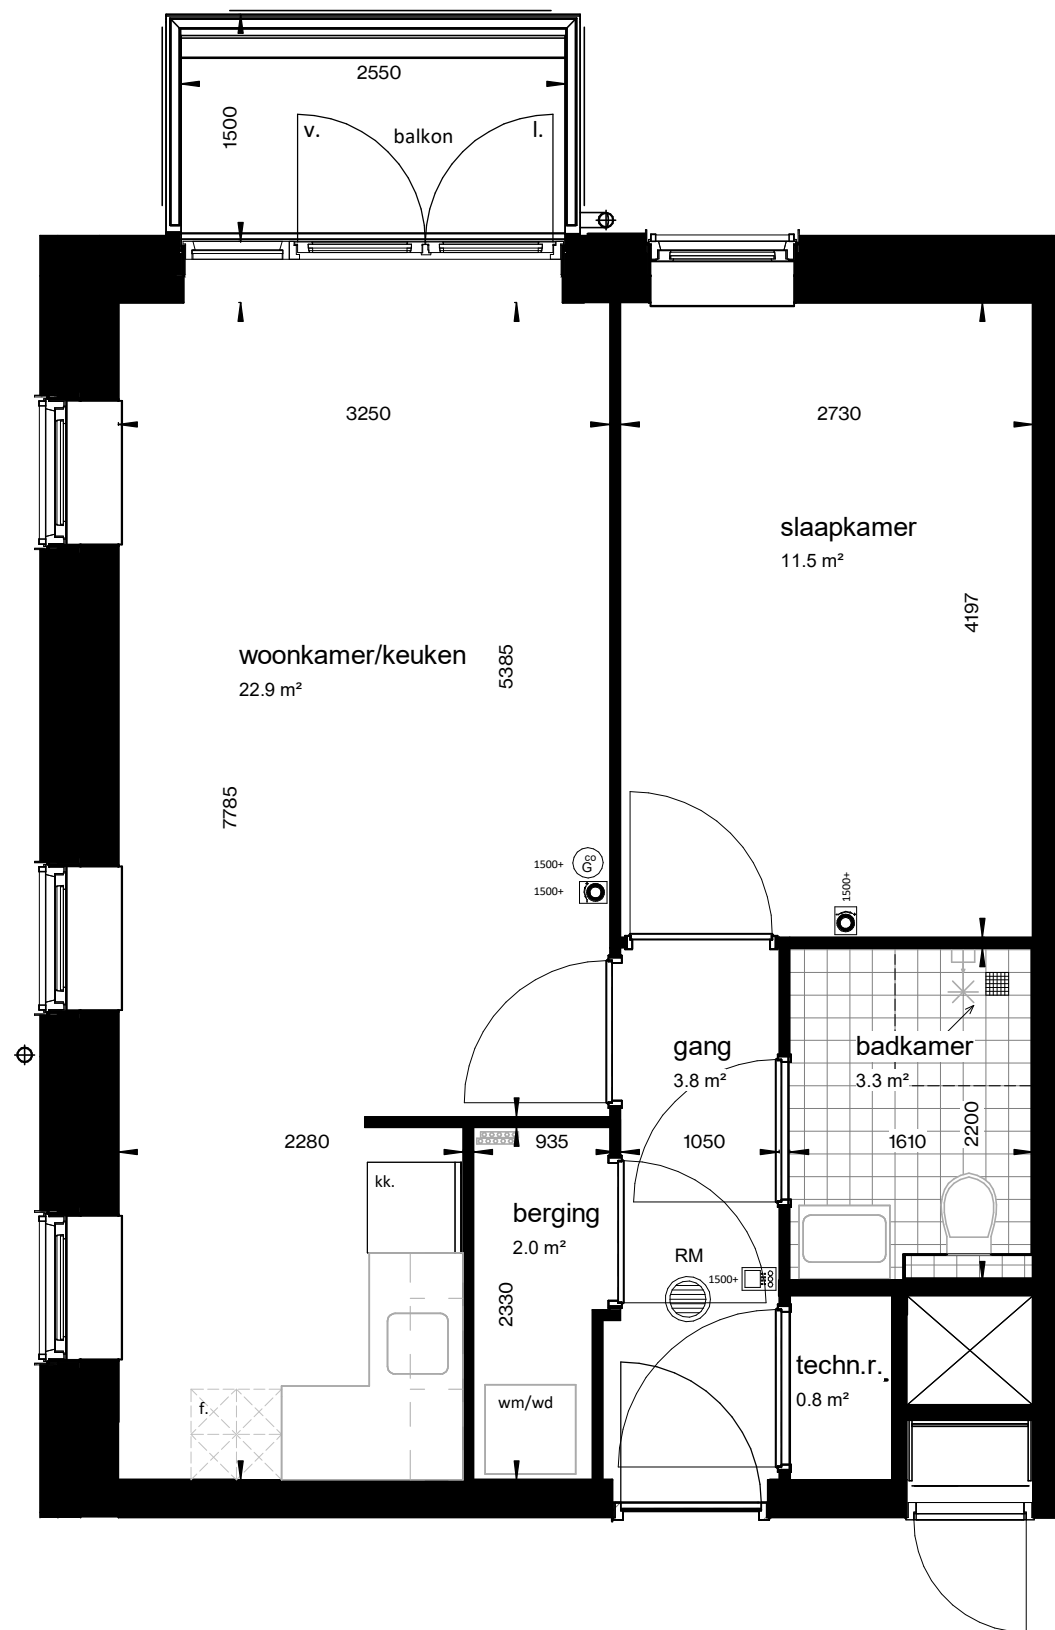

## Renvooi installatietechnische symbolen:

- Schakelmateriaal op ca. 1050+ vl. en wandcontactdozen op ca. 300+ vl. tenzij anders staat aangegeven op tekening

Symbool	Omschrijving
	CO2-detector
	thermostaat
	intercom
l. / v.	loop deur / vaste deur
RM	rookmelder
kk.	koelkast
f.	fornuis
wm / wd	wasmachine + wasdroger
	vloerverwarming verdeler

schaal 1 : 50

tekening 1ev\_woningtype Asp  
 adres Baccarastraat 4 106  
 formaat A3  
 datum 30-09-2025