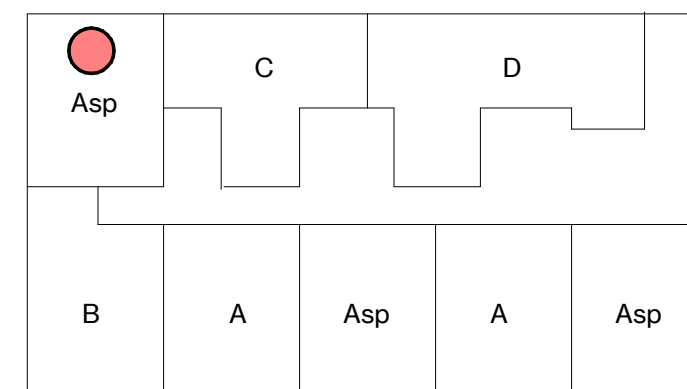

## Renvooi installatietechnische symbolen:

- Schakelmateriaal op ca. 1050+ vl. en wandcontactdozen op ca. 300+ vl. tenzij anders staat aangegeven op tekening

Symbool	Omschrijving
	CO2-detector
	thermostaat
	intercom
l. / v.	loop deur / vaste deur
RM	rookmelder
kk.	koelkast
f.	fornuis
wm / wd	wasmachine + wasdroger
	vloerverwarming verdeler

schaal 1 : 50

tekening 1ev\_woningtype Asp  
 adres Baccarastraat 4 106  
 formaat A3  
 datum 30-09-2025