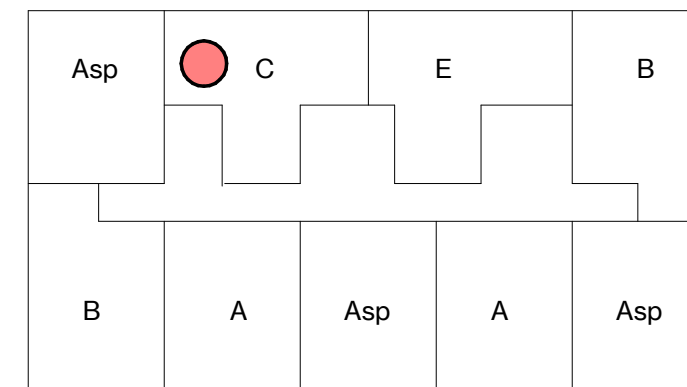

Renvooi installatietechnische symbolen:

- Schakelmateriaal op ca. 1050+ vl. en wandcontactdozen op ca. 300+ vl. tenzij anders staat aangegeven op tekening

Symbool	Omschrijving
	CO2-detector
	thermostaat
	intercom
l. / v.	loop deur / vaste deur
RM	rookmelder
kk.	koelkast
f.	fornuis
wm / wd	wasmachine + wasdroger
	vloerverwarming verdeler

schaal 1 : 50

tekening 4ev_woningtype C
 adres Baccarastraat 4 407
 formaat A3
 datum 30-09-2025