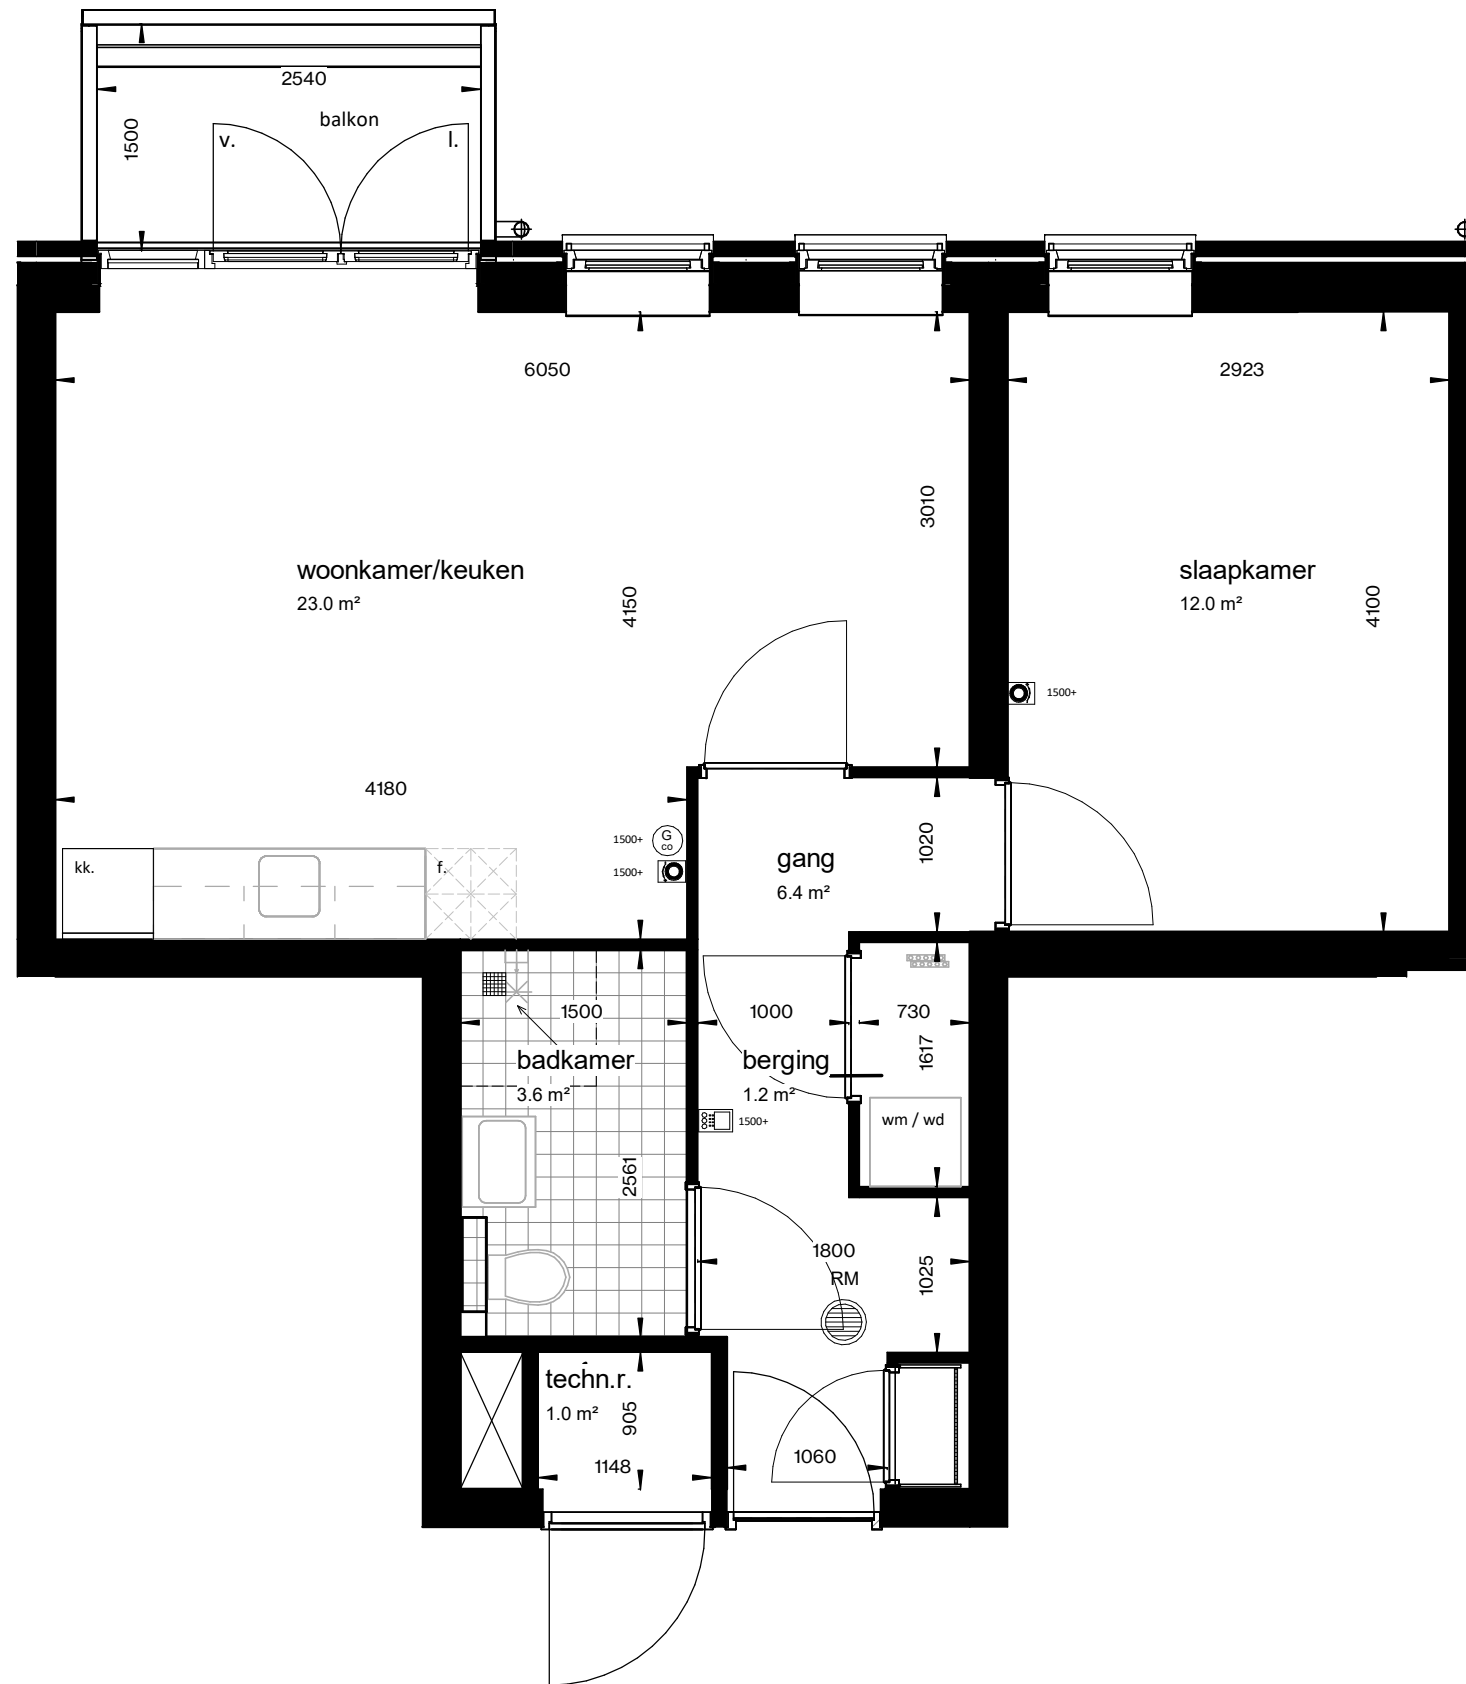

Renvooi installatietechnische symbolen:

- Schakelmateriaal op ca. 1050+ vl. en wandcontactdozen op ca. 300+ vl. tenzij anders staat aangegeven op tekening

Symbool	Omschrijving
	CO2-detector
	thermostaat
	intercom
l. / v.	loop deur / vaste deur
RM	rookmelder
kk.	koelkast
f.	fornuis
wm / wd	wasmachine + wasdroger
	vloerverwarming verdeler

schaal 1 : 50

tekening 4ev_woningtype C
 adres Baccarastraat 4 407
 formaat A3
 datum 30-09-2025