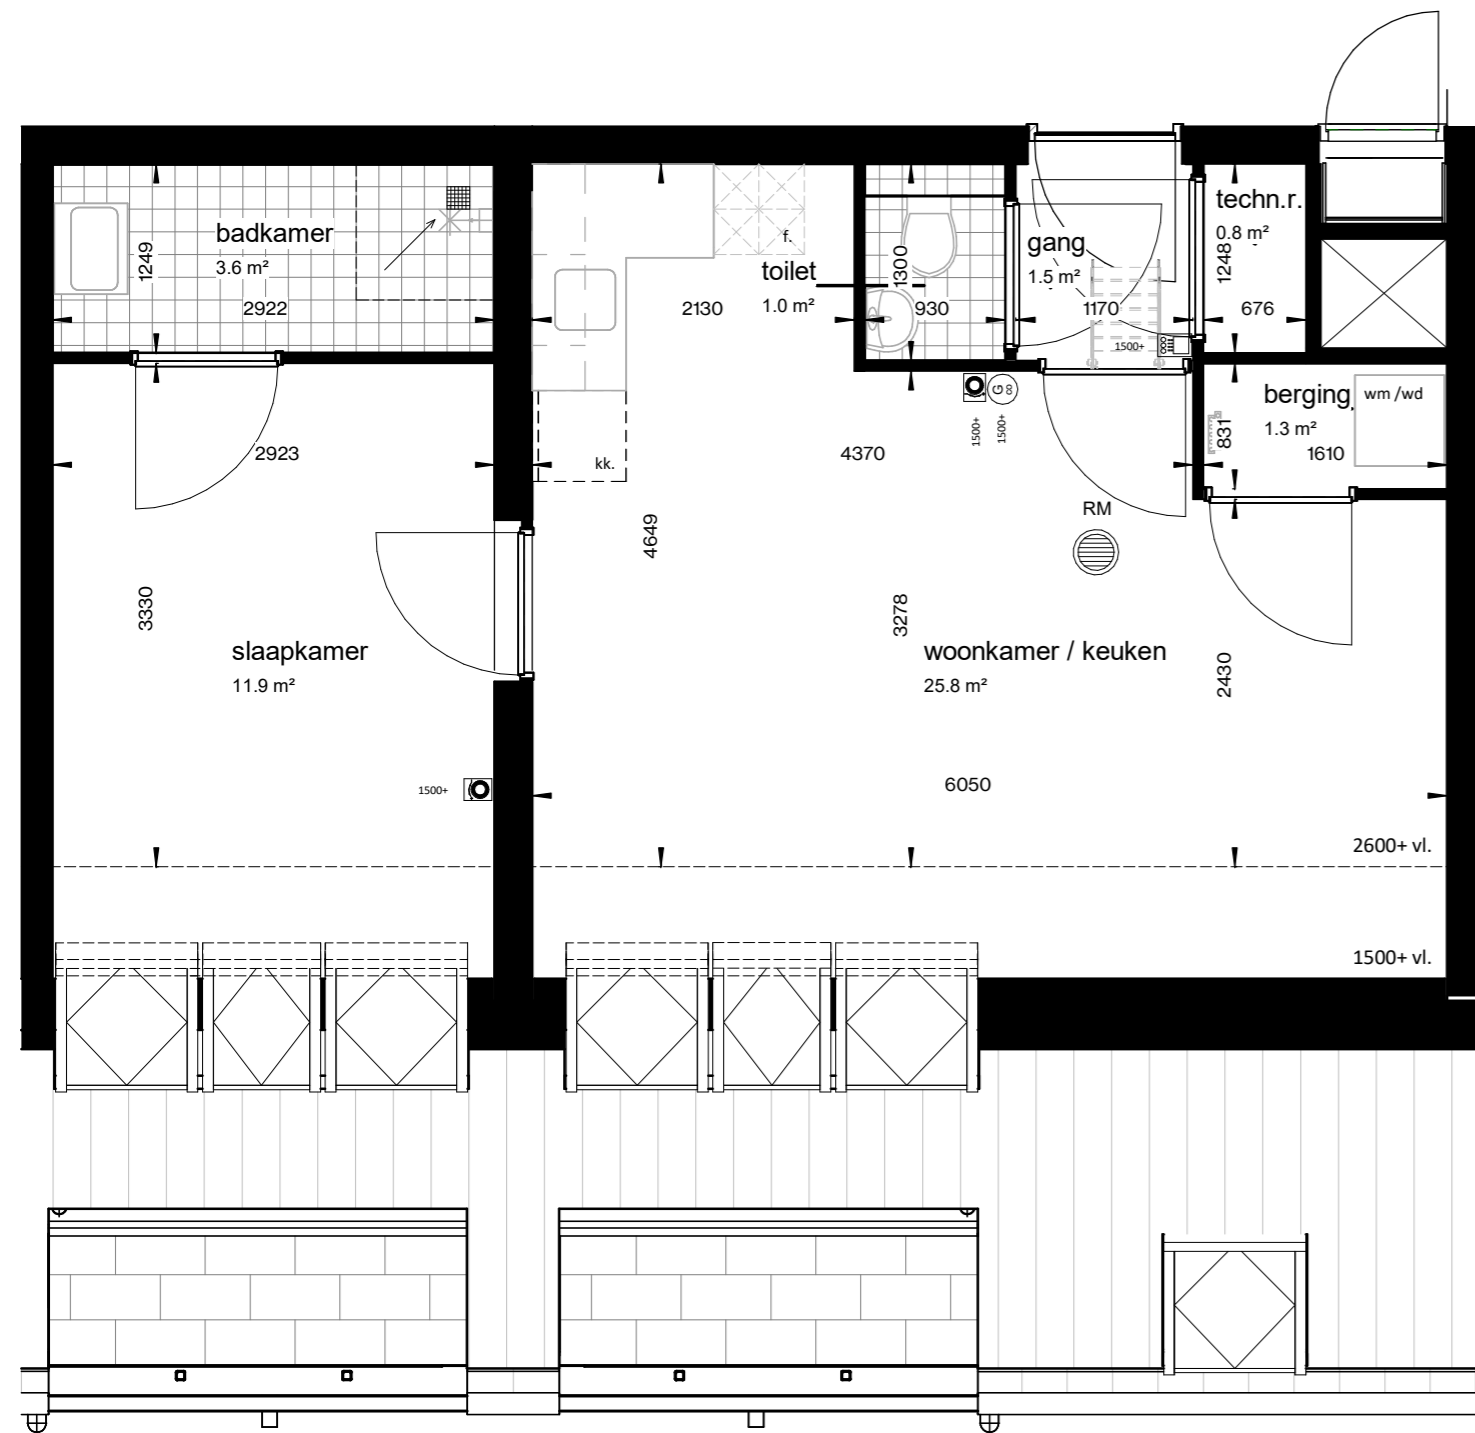

Renvooi installatietechnische symbolen:

- Schakelmateriaal op ca. 1050+ vl. en wandcontactdozen op ca. 300+ vl. tenzij anders staat aangegeven op tekening

Symbool	Omschrijving
	CO2-detector
	thermostaat
	intercom
l. / v.	loop deur / vaste deur
RM	rookmelder
kk.	koelkast
f.	fornuis
wm / wd	wasmachine + wasdroger
	vloerverwarming verdeler

7e verdieping

schaal 1 : 50

8e verdieping

tekening **7ev_woningtype M**
 huisnummer **Baccarastraat 4 702**
 formaat **A2**
 datum **30-09-2025**