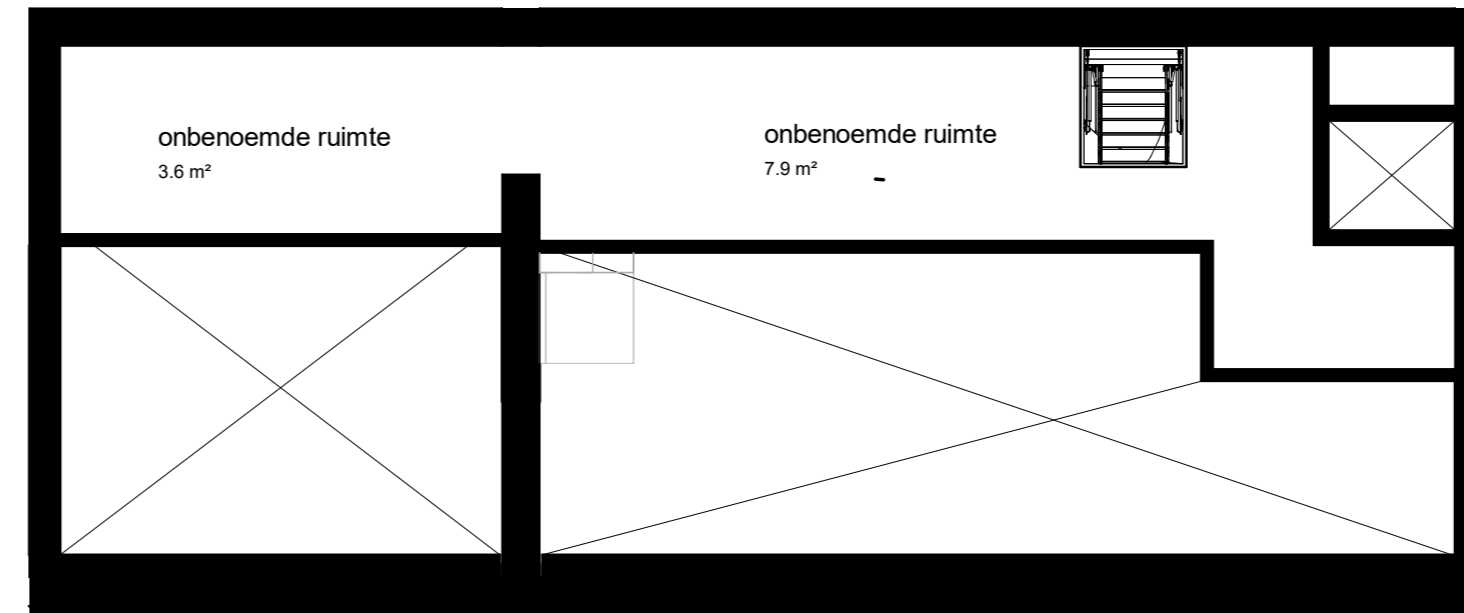

Renvooi installatietechnische symbolen:

- Schakelmateriaal op ca. 1050+ vl. en wandcontactdozen op ca. 300+ vl. tenzij anders staat aangegeven op tekening

Symbool	Omschrijving
	CO2-detector
	thermostaat
	intercom
l. / v.	loop deur / vaste deur
RM	rookmelder
kk.	koelkast
f.	fornuis
wm / wd	wasmachine + wasdroger
	vloerverwarming verdeler

7e verdieping

schaal 1 : 50

8e verdieping

tekening **7ev_woningtype M**
 huisnummer **Baccarastraat 4 702**
 formaat **A2**
 datum **30-09-2025**