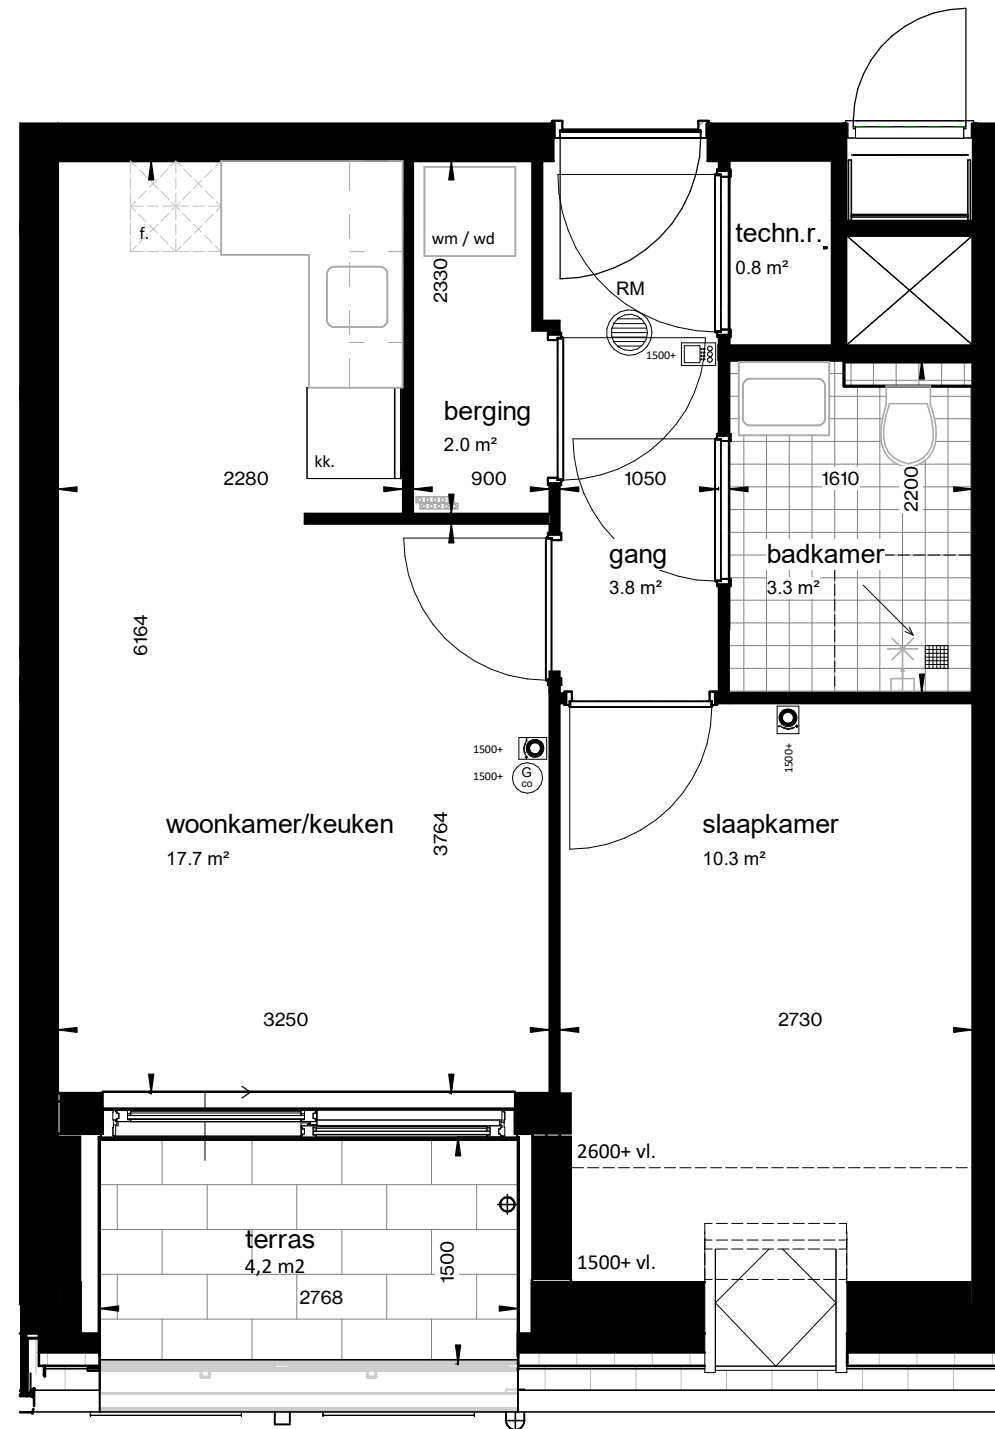

## Renvooi installatietechnische symbolen:

- Schakelmateriaal op ca. 1050+ vl. en wandcontactdozen op ca. 300+ vl. tenzij anders staat aangegeven op tekening

Symbool	Omschrijving
	CO2-detector
	thermostaat
	intercom
l. / v.	loop deur / vaste deur
RM	rookmelder
kk.	koelkast
f.	fornuis
wm / wd	wasmachine + wasdroger
	vloerverwarming verdeler

schaal 1 : 50

tekening 6ev\_woningtype A  
 adres Baccarastraat 4 604  
 formaat A3  
 datum 30-09-2025