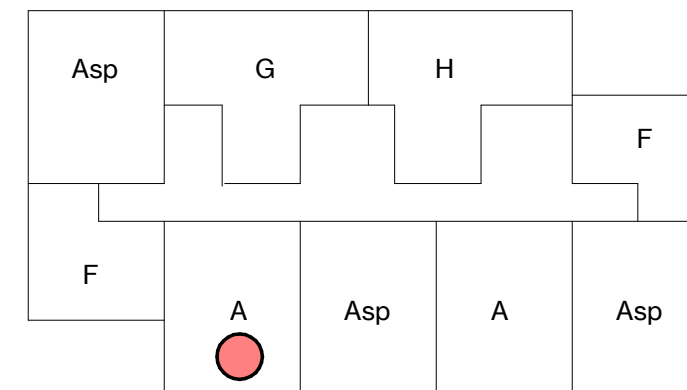

## Renvooi installatietechnische symbolen:

- Schakelmateriaal op ca. 1050+ vl. en wandcontactdozen op ca. 300+ vl. tenzij anders staat aangegeven op tekening

Symbool	Omschrijving
	CO2-detector
	thermostaat
	intercom
l. / v.	loop deur / vaste deur
RM	rookmelder
kk.	koelkast
f.	fornuis
wm / wd	wasmachine + wasdroger
	vloerverwarming verdeler

schaal 1 : 50

tekening 6ev\_woningtype A  
 adres Baccarastraat 4 604  
 formaat A3  
 datum 30-09-2025