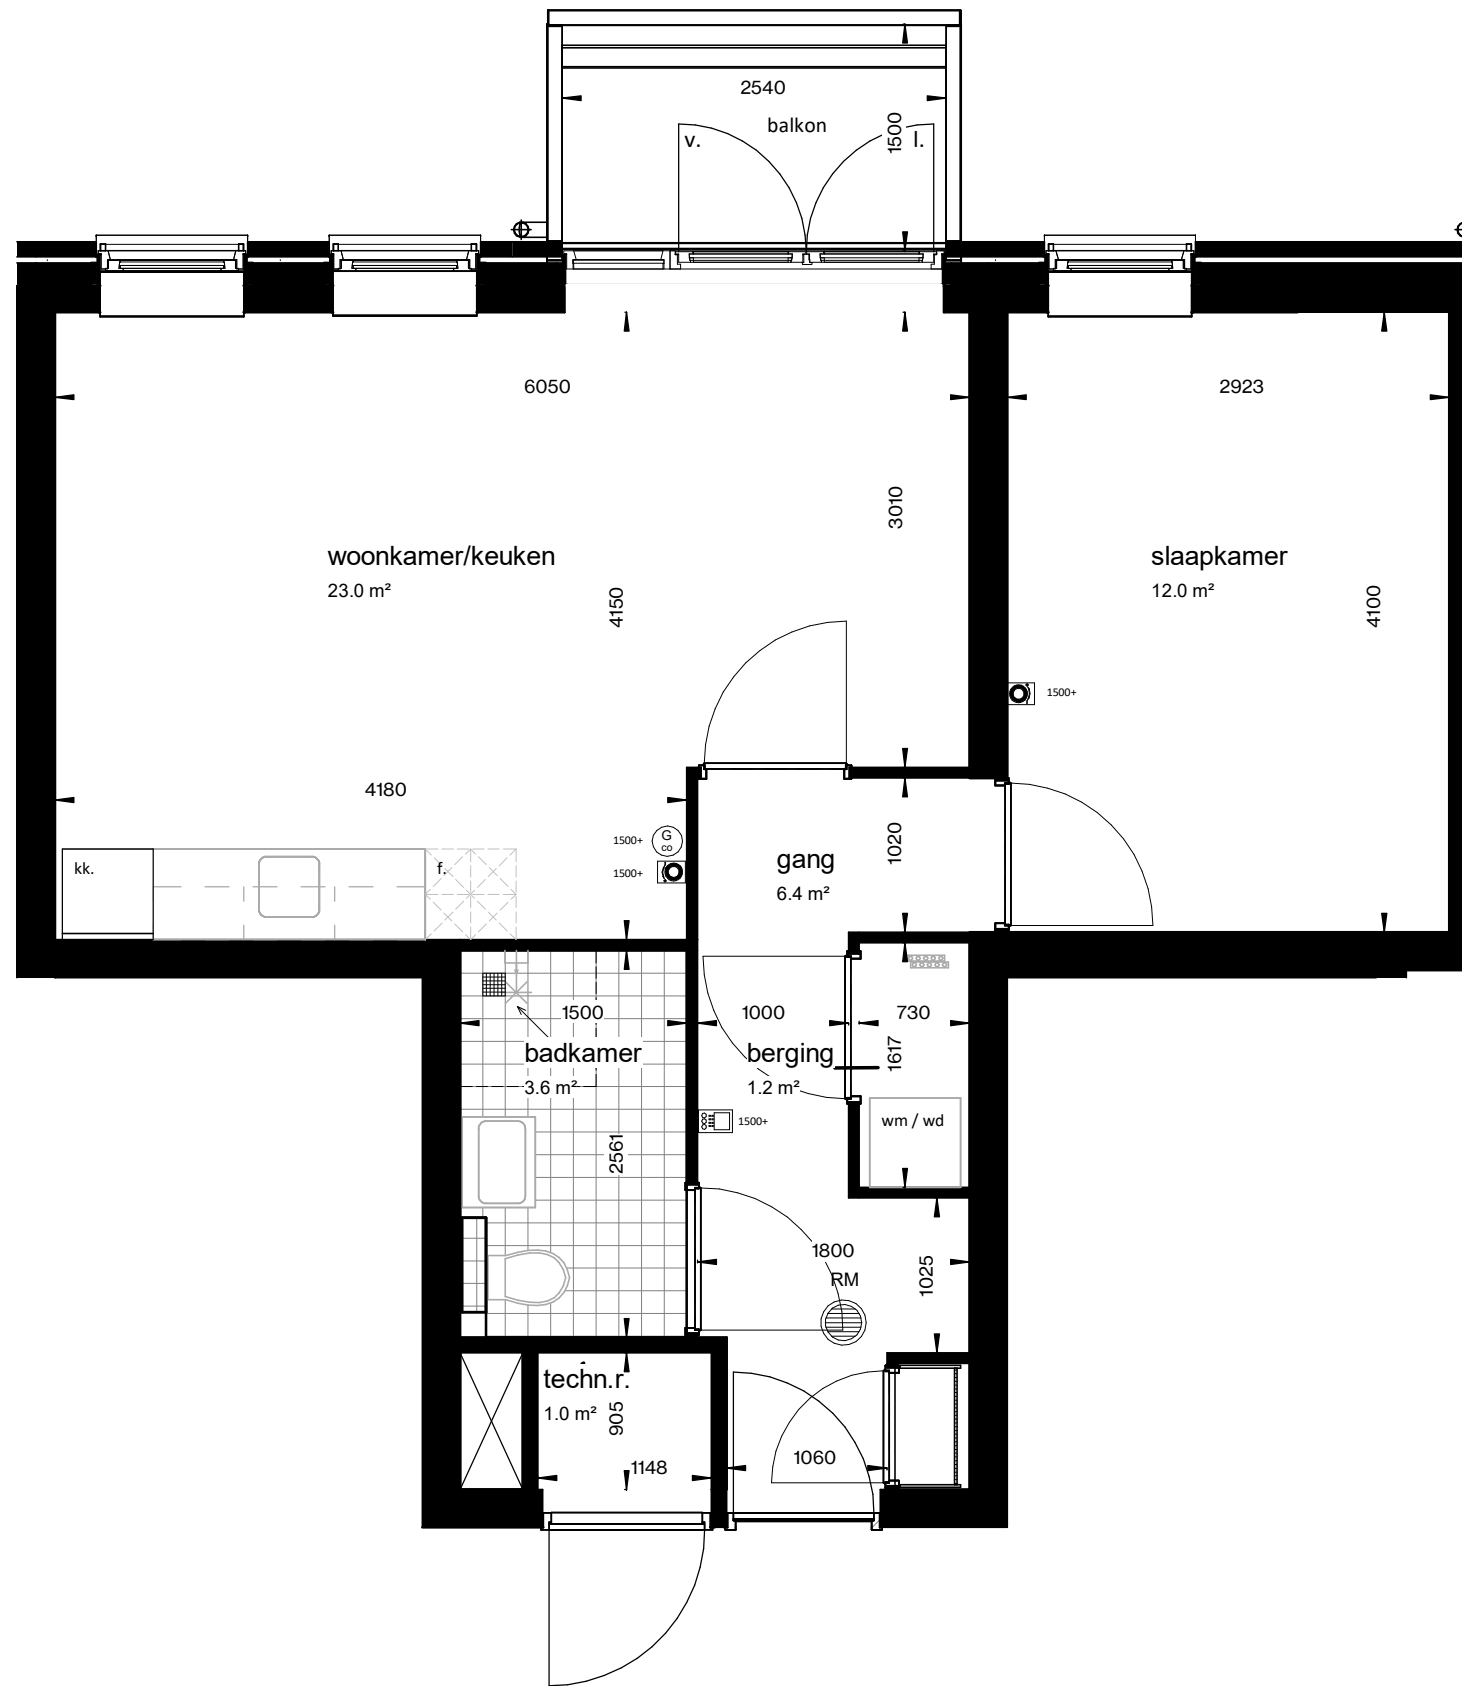

Renvooi installatietechnische symbolen:

- Schakelmateriaal op ca. 1050+ vl. en wandcontactdozen op ca. 300+ vl. tenzij anders staat aangegeven op tekening

Symbool	Omschrijving
	CO2-detector
	thermostaat
	intercom
l. / v.	loop deur / vaste deur
RM	rookmelder
kk.	koelkast
f.	fornuis
wm / wd	wasmachine + wasdroger
	vloerverwarming verdeler

schaal 1 : 50

tekening 3ev_woningtype C
 adres Baccarastraat 4 307
 formaat A3
 datum 30-09-2025