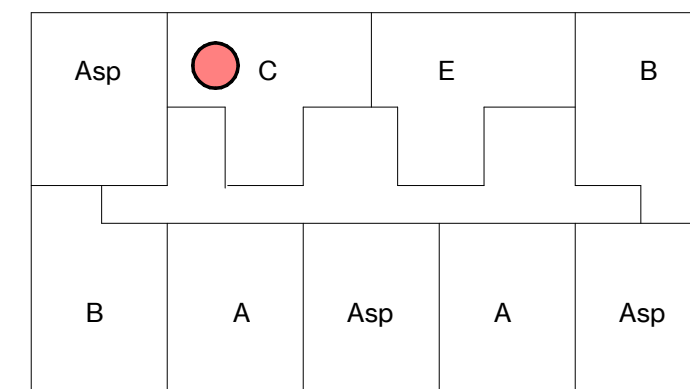

Renvooi installatietechnische symbolen:

- Schakelmateriaal op ca. 1050+ vl. en wandcontactdozen op ca. 300+ vl. tenzij anders staat aangegeven op tekening

Symbool	Omschrijving
	CO2-detector
	thermostaat
	intercom
l. / v.	loop deur / vaste deur
RM	rookmelder
kk.	koelkast
f.	fornuis
wm / wd	wasmachine + wasdroger
	vloerverwarming verdeler

schaal 1 : 50

tekening 3ev_woningtype C
 adres Baccarastraat 4 307
 formaat A3
 datum 30-09-2025