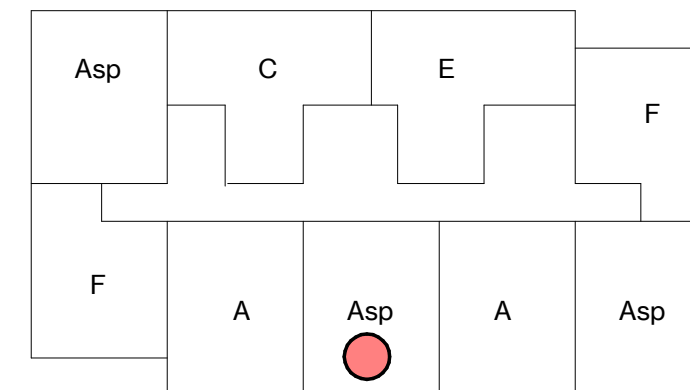

schaal 1 : 50

Renvooi installatietechnische symbolen:

- Schakelmateriaal op ca. 1050+ vl. en wandcontactdozen op ca. 300+ vl. tenzij anders staat aangegeven op tekening

Symbool	Omschrijving
	CO2-detector
	thermostaat
	intercom
l. / v.	loop deur / vaste deur
RM	rookmelder
kk.	koelkast
f.	fornuis
wm / wd	wasmachine + wasdroger
	vloerverwarming verdeler

tekening 5ev_woningtype Asp
 adres Baccarastraat 4 503
 formaat A3
 datum 30-09-2025