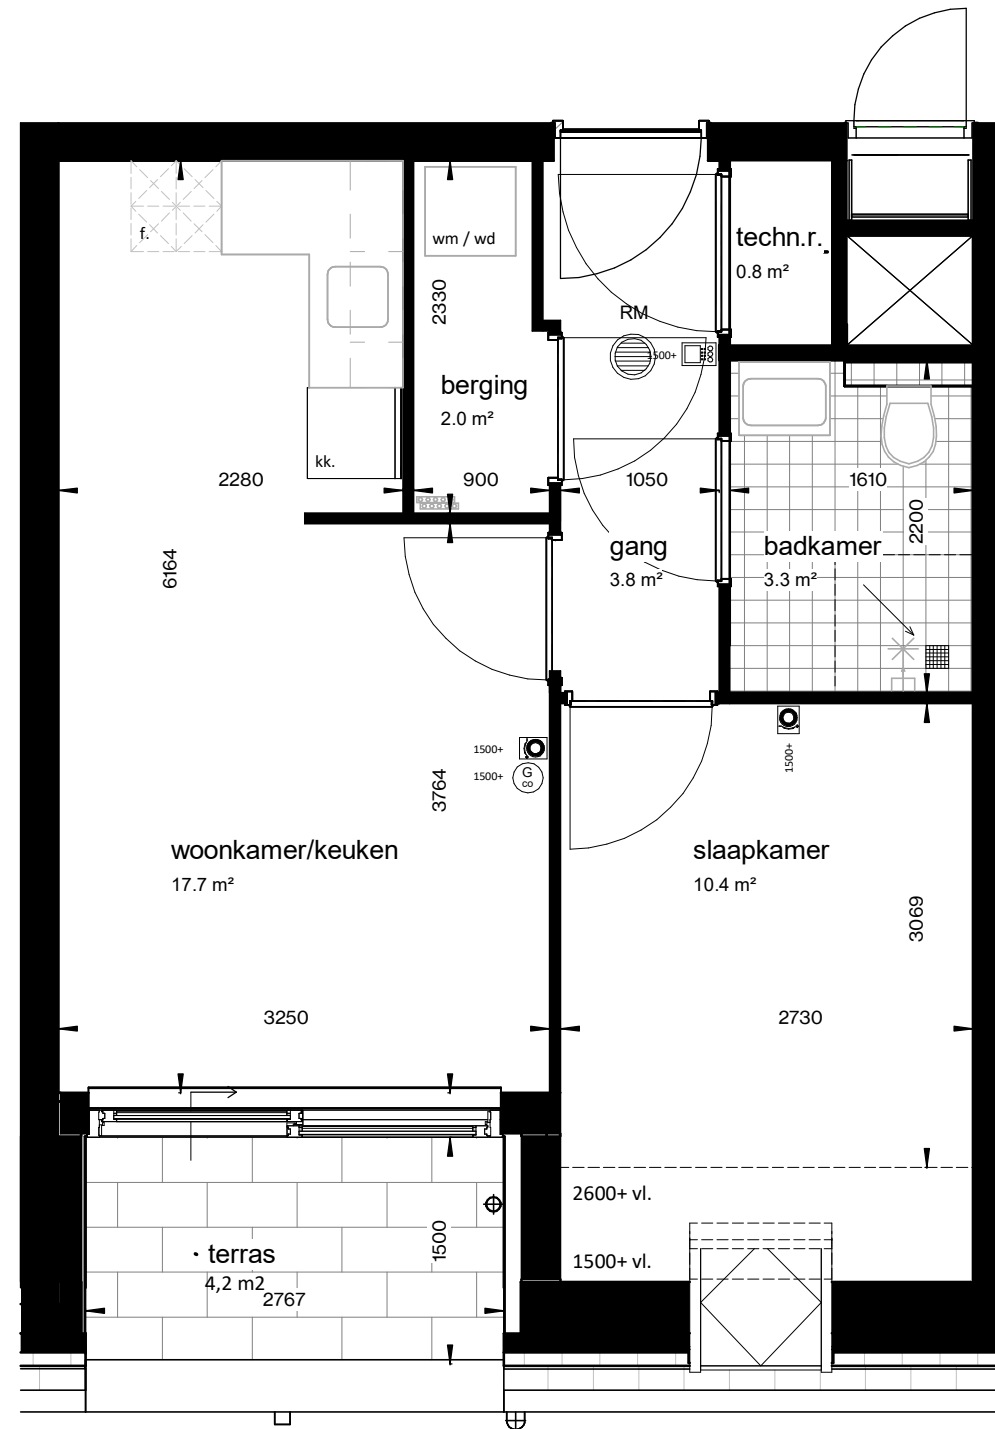

Renvooi installatietechnische symbolen:

- Schakelmateriaal op ca. 1050+ vl. en wandcontactdozen op ca. 300+ vl. tenzij anders staat aangegeven op tekening

Symbool	Omschrijving
	CO2-detector
	thermostaat
	intercom
l. / v.	loop deur / vaste deur
RM	rookmelder
kk.	koelkast
f.	fornuis
wm / wd	wasmachine + wasdroger
	vloerverwarming verdeler

schaal 1 : 50

tekening 6ev_woningtype A
 adres Baccarastraat 4 602
 formaat A3
 datum 30-09-2025