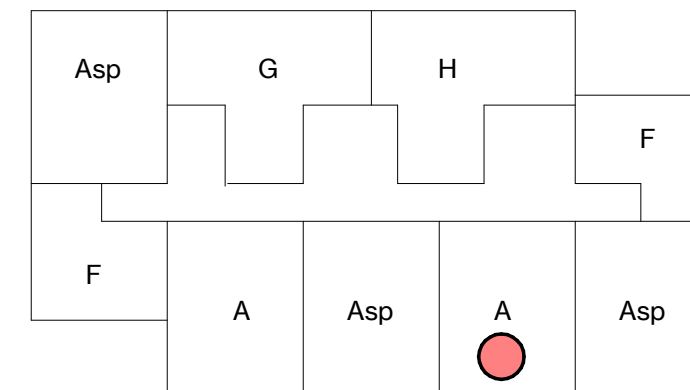

Renvooi installatietechnische symbolen:

- Schakelmateriaal op ca. 1050+ vl. en wandcontactdozen op ca. 300+ vl. tenzij anders staat aangegeven op tekening

Symbool	Omschrijving
	CO2-detector
	thermostaat
	intercom
l. / v.	loop deur / vaste deur
RM	rookmelder
kk.	koelkast
f.	fornuis
wm / wd	wasmachine + wasdroger
	vloerverwarming verdeler

schaal 1 : 50

tekening 6ev_woningtype A
 adres Baccarastraat 4 602
 formaat A3
 datum 30-09-2025