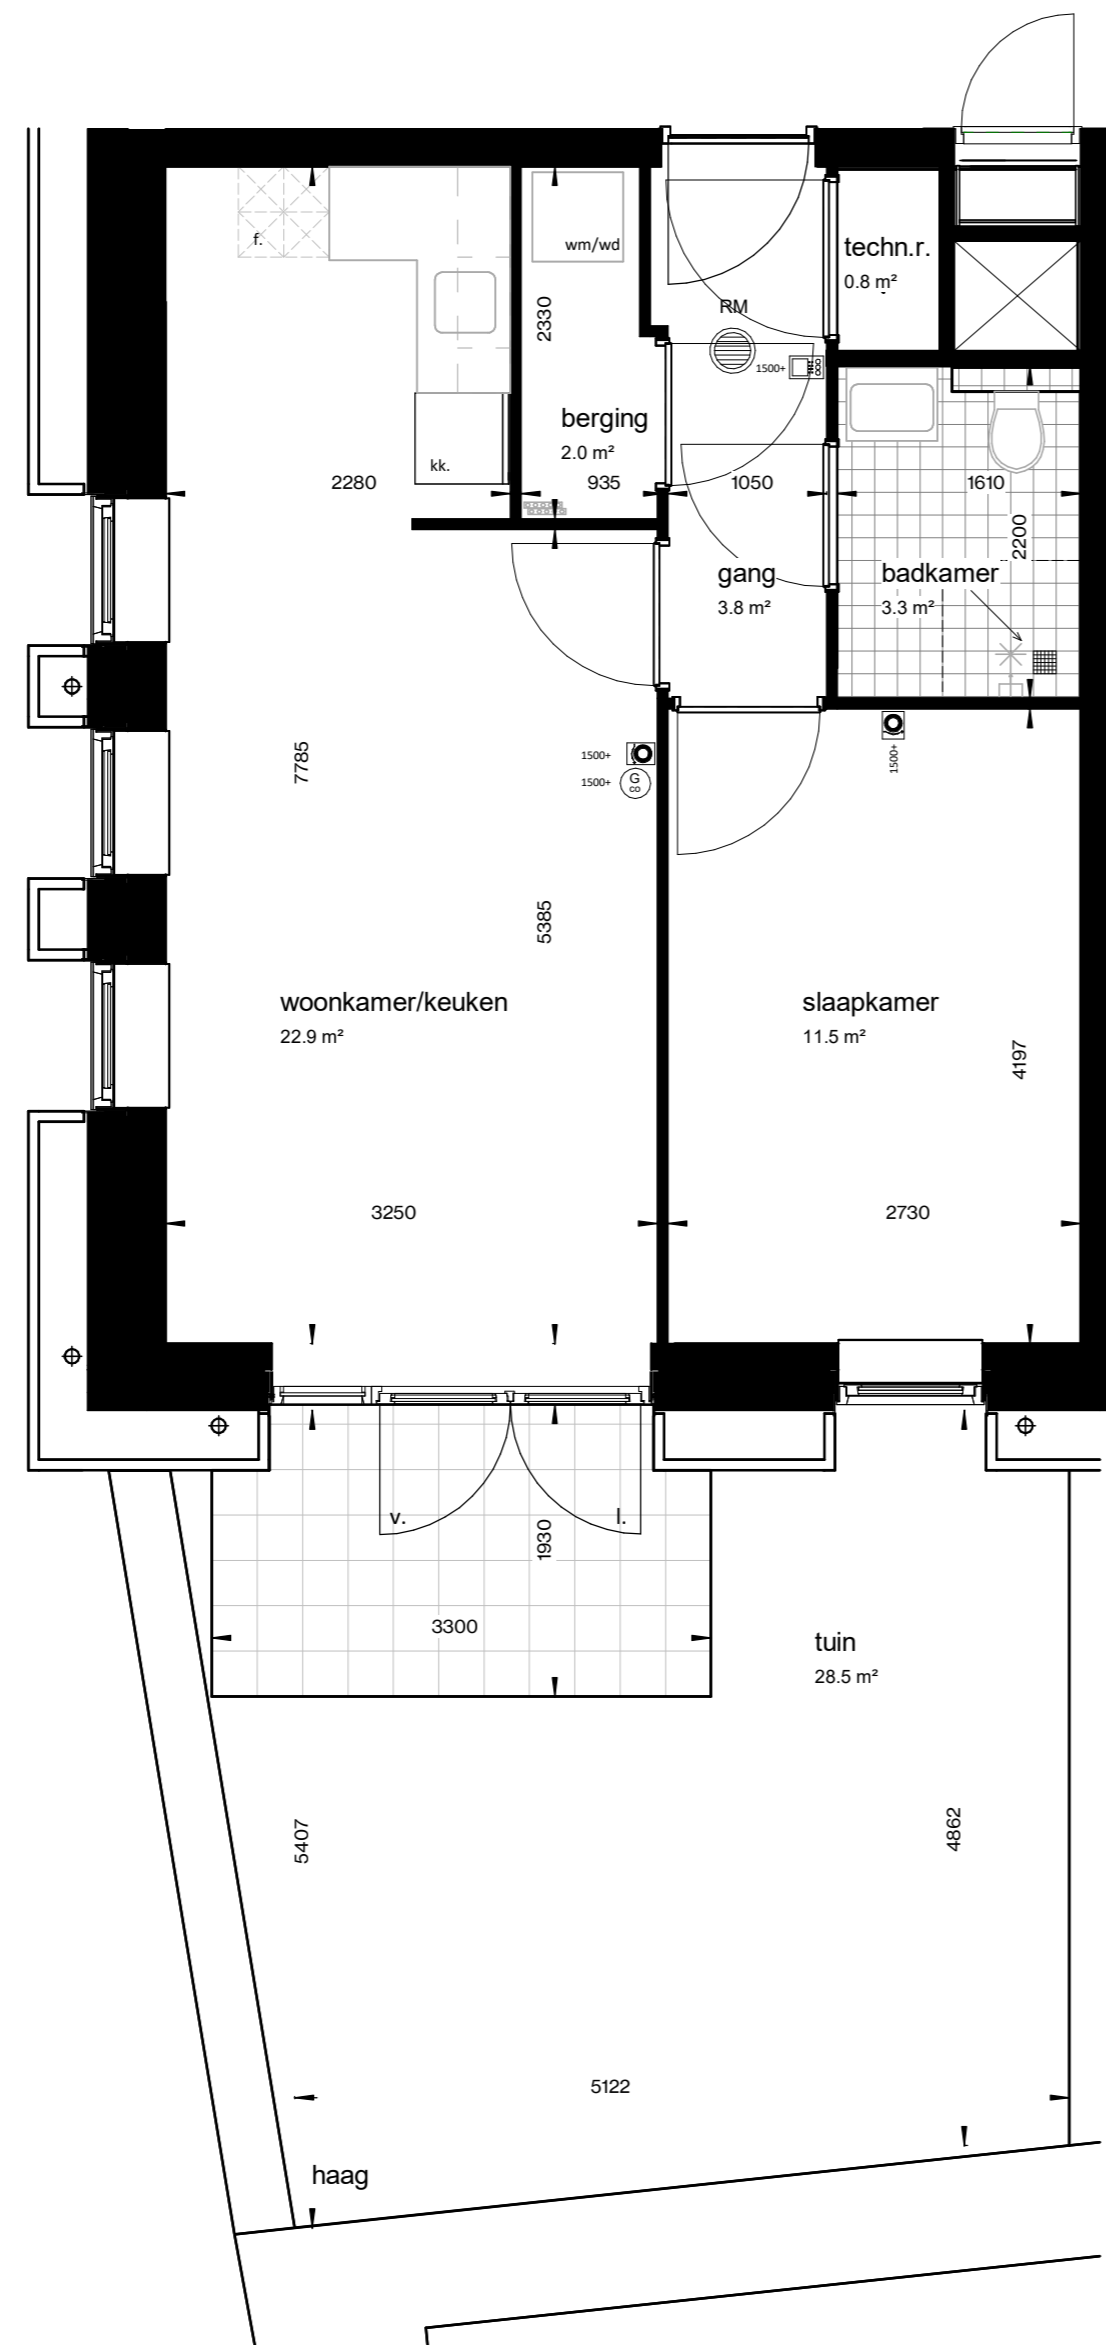

Renvooi installatietechnische symbolen:

- Schakelmateriaal op ca. 1050+ vl. en wandcontactdozen op ca. 300+ vl. tenzij anders staat aangegeven op tekening

Symbool	Omschrijving
	CO2-detector
	thermostaat
	intercom
l. / v.	loop deur / vaste deur
RM	rookmelder
kk.	koelkast
f.	fornuis
wm / wd	wasmachine + wasdroger
	vloerverwarming verdeler

schaal 1 : 50

Asp	fietsenstalling / bergingen			
A	A	Asp	A	Asp

tekening **bg_woningtype A**
 huisnummer **Baccarastraat 4 005**
 formaat **A2**
 datum **03-10-2025**