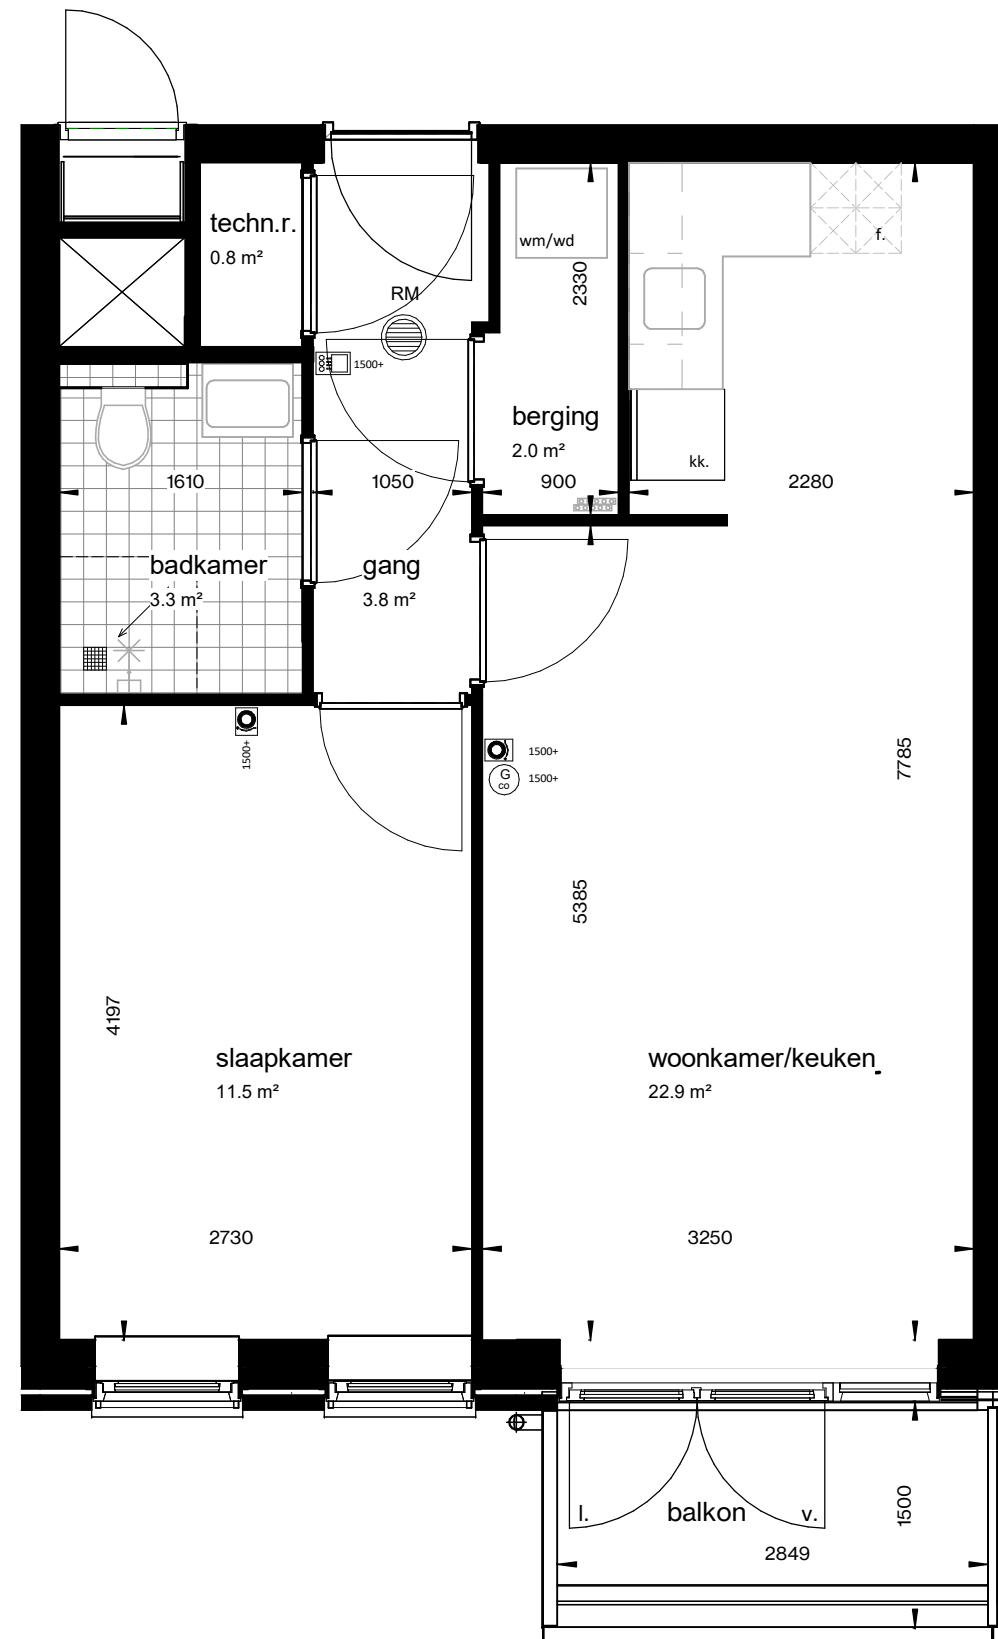

Renvooi installatietechnische symbolen:

- Schakelmateriaal op ca. 1050+ vl. en wandcontactdozen op ca. 300+ vl. tenzij anders staat aangegeven op tekening

Symbool	Omschrijving
	CO2-detector
	thermostaat
	intercom
l. / v.	loop deur / vaste deur
RM	rookmelder
kk.	koelkast
f.	fornuis
wm / wd	wasmachine + wasdroger
	vloerverwarming verdeler

schaal 1 : 50

tekening 3ev_woningtype Asp
 adres Baccarastraat 4 303
 formaat A3
 datum 30-09-2025