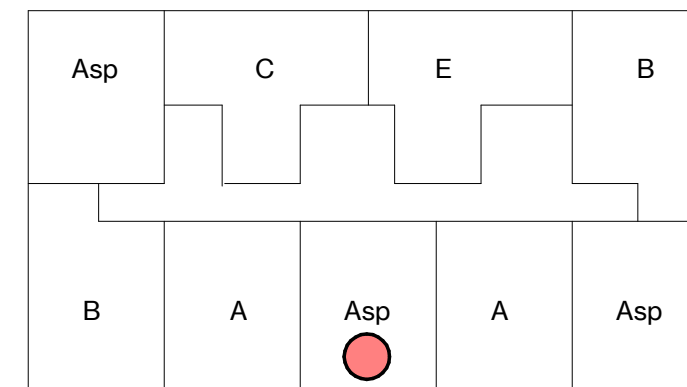

Renvooi installatietechnische symbolen:

- Schakelmateriaal op ca. 1050+ vl. en wandcontactdozen op ca. 300+ vl. tenzij anders staat aangegeven op tekening

Symbool	Omschrijving
	CO2-detector
	thermostaat
	intercom
l. / v.	loop deur / vaste deur
RM	rookmelder
kk.	koelkast
f.	fornuis
wm / wd	wasmachine + wasdroger
	vloerverwarming verdeler

schaal 1 : 50

tekening 3ev_woningtype Asp
 adres Baccarastraat 4 303
 formaat A3
 datum 30-09-2025