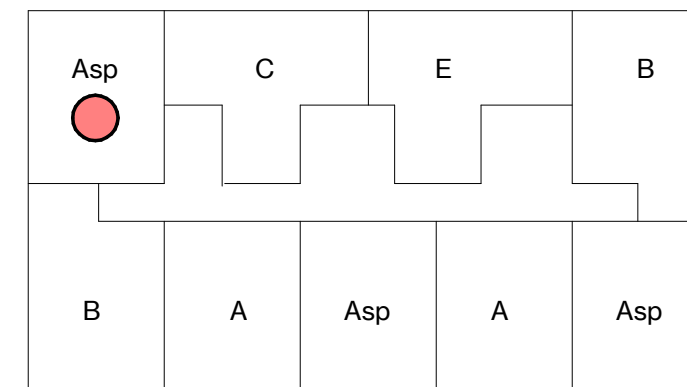

## Renvooi installatietechnische symbolen:

- Schakelmateriaal op ca. 1050+ vl. en wandcontactdozen op ca. 300+ vl. tenzij anders staat aangegeven op tekening

Symbool	Omschrijving
	CO2-detector
	thermostaat
	intercom
l. / v.	loop deur / vaste deur
RM	rookmelder
kk.	koelkast
f.	fornuis
wm / wd	wasmachine + wasdroger
	vloerverwarming verdeler

schaal 1 : 50

tekening 3ev\_woningtype Asp  
 adres Baccarastraat 4 306  
 formaat A3  
 datum 30-09-2025