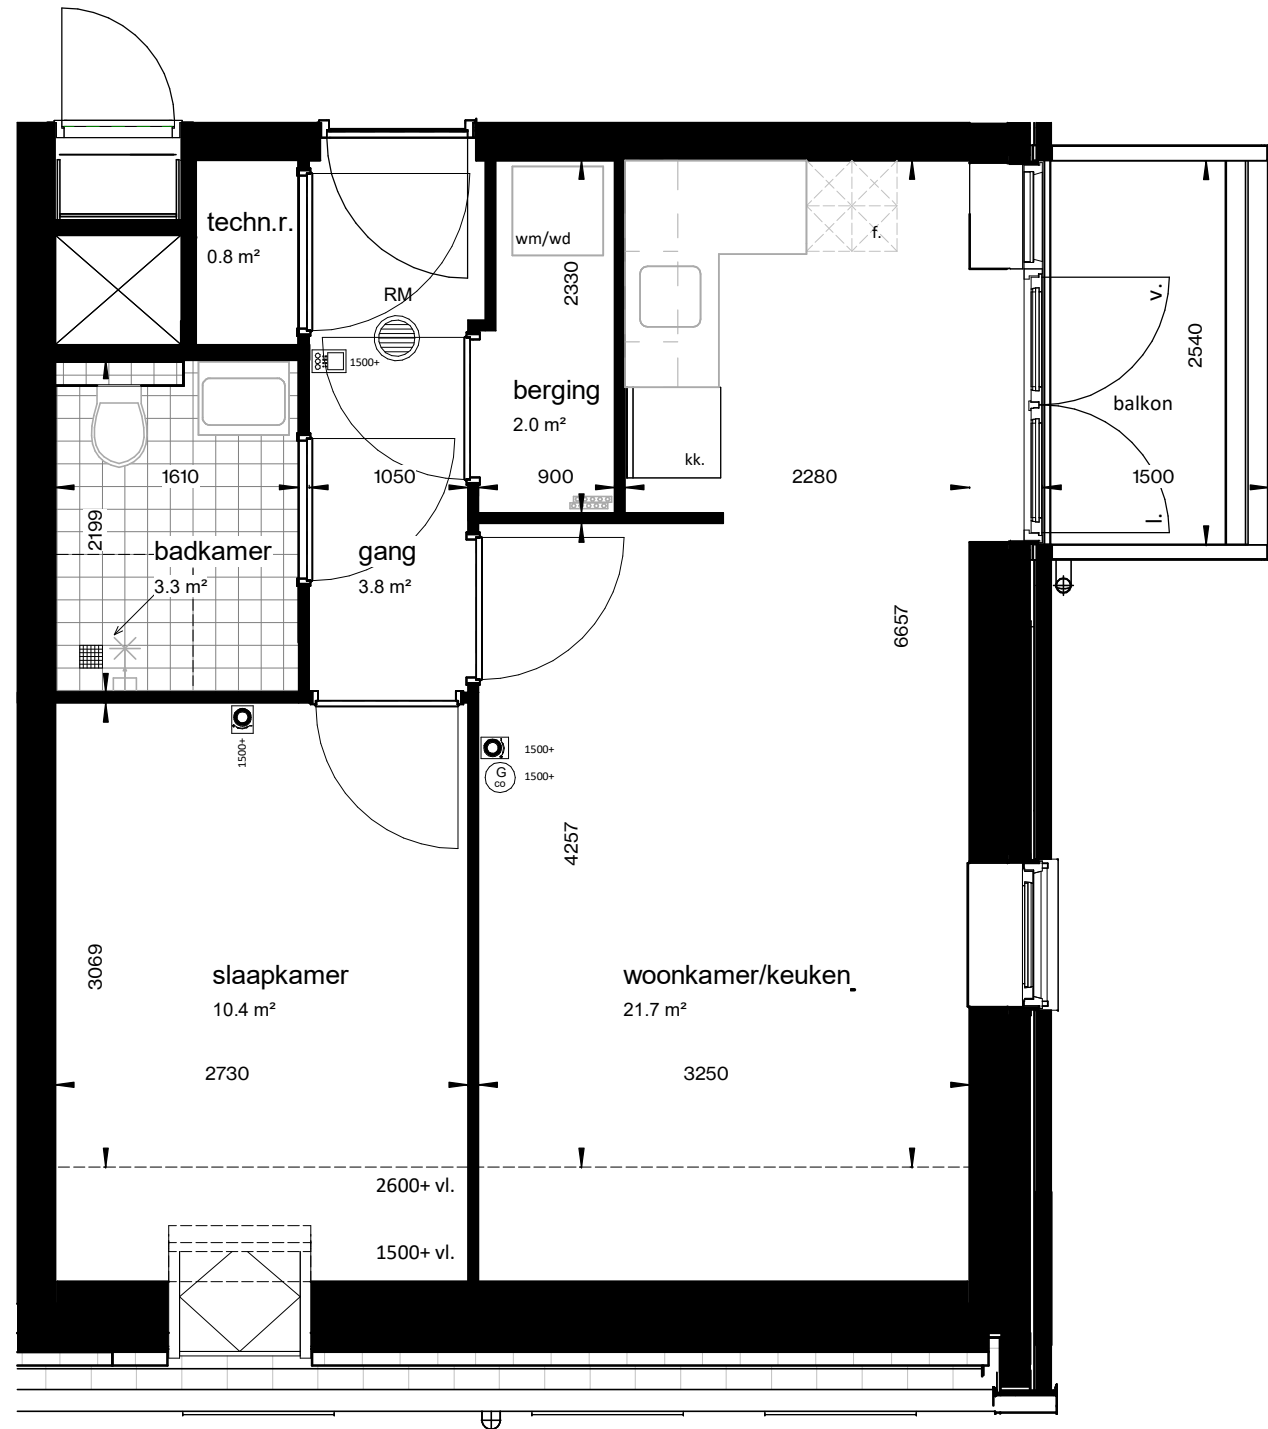

## Renvooi installatietechnische symbolen:

- Schakelmateriaal op ca. 1050+ vl. en wandcontactdozen op ca. 300+ vl. tenzij anders staat aangegeven op tekening

Symbool	Omschrijving
	CO2-detector
	thermostaat
	intercom
l. / v.	loop deur / vaste deur
RM	rookmelder
kk.	koelkast
f.	fornuis
wm / wd	wasmachine + wasdroger
	vloerverwarming verdeler

schaal 1 : 50

tekening 6ev\_woningtype Asp  
 adres Baccarastraat 4 601  
 formaat A3  
 datum 30-09-2025