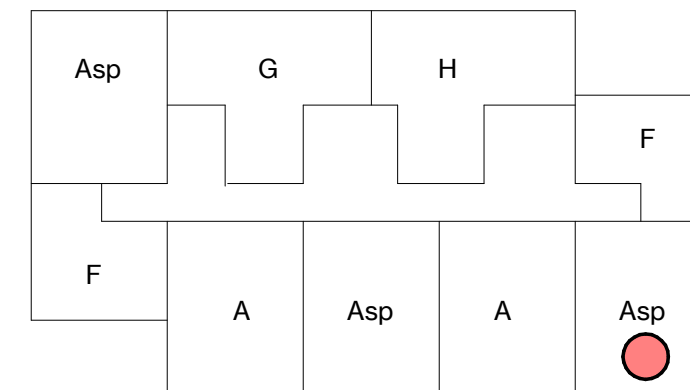

## Renvooi installatietechnische symbolen:

- Schakelmateriaal op ca. 1050+ vl. en wandcontactdozen op ca. 300+ vl. tenzij anders staat aangegeven op tekening

Symbool	Omschrijving
	CO2-detector
	thermostaat
	intercom
l. / v.	loop deur / vaste deur
RM	rookmelder
kk.	koelkast
f.	fornuis
wm / wd	wasmachine + wasdroger
	vloerverwarming verdeler

schaal 1 : 50

tekening 6ev\_woningtype Asp  
 adres Baccarastraat 4 601  
 formaat A3  
 datum 30-09-2025