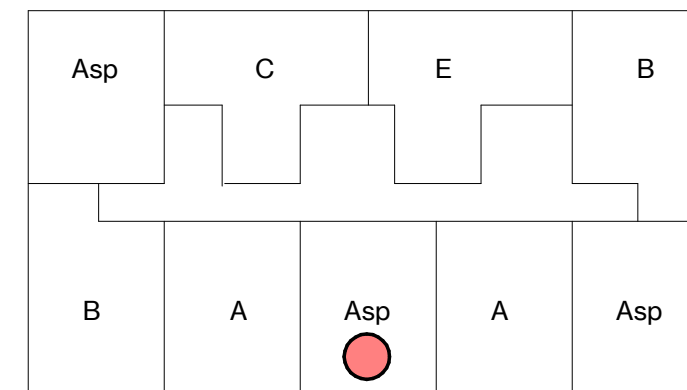

Renvooi installatietechnische symbolen:

- Schakelmateriaal op ca. 1050+ vl. en wandcontactdozen op ca. 300+ vl. tenzij anders staat aangegeven op tekening

Symbool	Omschrijving
	CO2-detector
	thermostaat
	intercom
l. / v.	loop deur / vaste deur
RM	rookmelder
kk.	koelkast
f.	fornuis
wm / wd	wasmachine + wasdroger
	vloerverwarming verdeler

schaal 1 : 50

tekening 4ev_woningtype Asp
 adres Baccarastraat 4 403
 formaat A3
 datum 30-09-2025