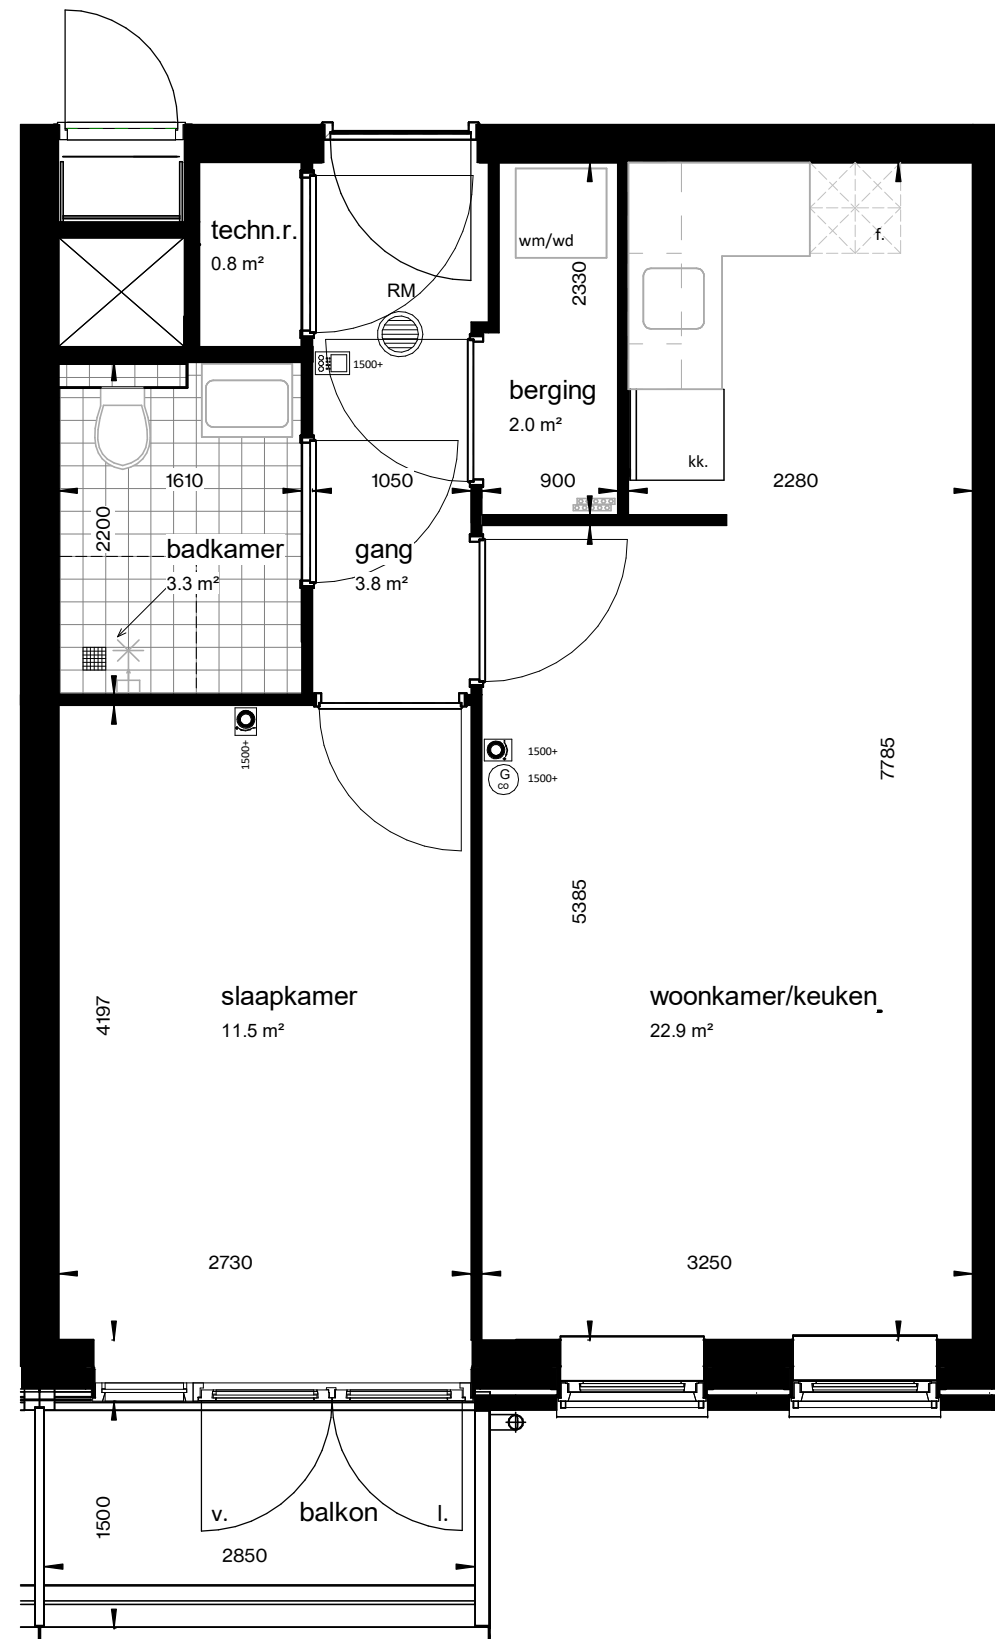

Renvooi installatietechnische symbolen:

- Schakelmateriaal op ca. 1050+ vl. en wandcontactdozen op ca. 300+ vl. tenzij anders staat aangegeven op tekening

Symbool	Omschrijving
	CO2-detector
	thermostaat
	intercom
l. / v.	loop deur / vaste deur
RM	rookmelder
kk.	koelkast
f.	fornuis
wm / wd	wasmachine + wasdroger
	vloerverwarming verdeler

schaal 1 : 50

tekening 4ev_woningtype Asp
 adres Baccarastraat 4 403
 formaat A3
 datum 30-09-2025