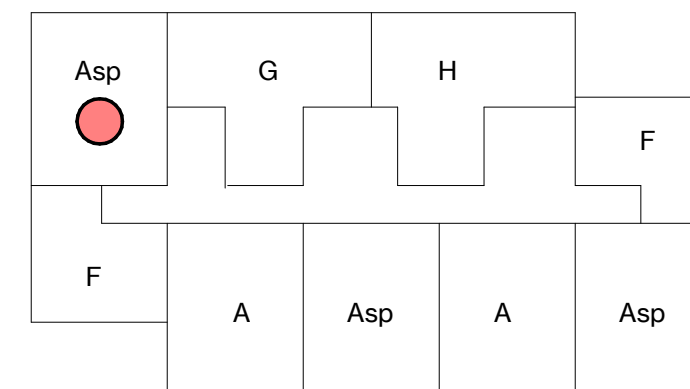

## Renvooi installatietechnische symbolen:

- Schakelmateriaal op ca. 1050+ vl. en wandcontactdozen op ca. 300+ vl. tenzij anders staat aangegeven op tekening

Symbool	Omschrijving
	CO2-detector
	thermostaat
	intercom
l. / v.	loop deur / vaste deur
RM	rookmelder
kk.	koelkast
f.	fornuis
wm / wd	wasmachine + wasdroger
	vloerverwarming verdeler

schaal 1 : 50

tekening 6ev\_woningtype Asp  
 adres Baccarastraat 4 605  
 formaat A3  
 datum 30-09-2025