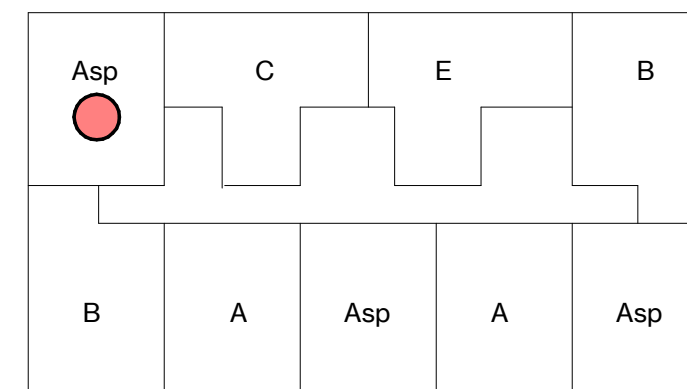

Renvooi installatietechnische symbolen:

- Schakelmateriaal op ca. 1050+ vl. en wandcontactdozen op ca. 300+ vl. tenzij anders staat aangegeven op tekening

Symbool	Omschrijving
	CO2-detector
	thermostaat
	intercom
l. / v.	loop deur / vaste deur
RM	rookmelder
kk.	koelkast
f.	fornuis
wm / wd	wasmachine + wasdroger
	vloerverwarming verdeler

schaal 1 : 50

tekening 4ev_woningtype Asp
 adres Baccarastraat 4 406
 formaat A3
 datum 30-09-2025