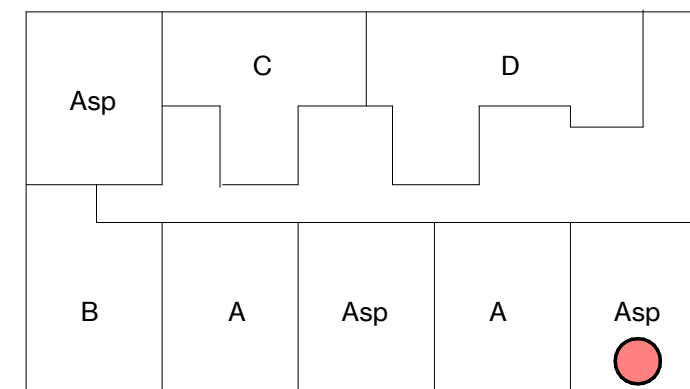

Renvooi installatietechnische symbolen:

- Schakelmateriaal op ca. 1050+ vl. en wandcontactdozen op ca. 300+ vl. tenzij anders staat aangegeven op tekening

Symbool	Omschrijving
	CO2-detector
	thermostaat
	intercom
l. / v.	loop deur / vaste deur
RM	rookmelder
kk.	koelkast
f.	fornuis
wm / wd	wasmachine + wasdroger
	vloerverwarming verdeler

schaal 1 : 50

tekening 1ev_woningtype Asp
 adres Baccarastraat 4 101
 formaat A3
 datum 30-09-2025