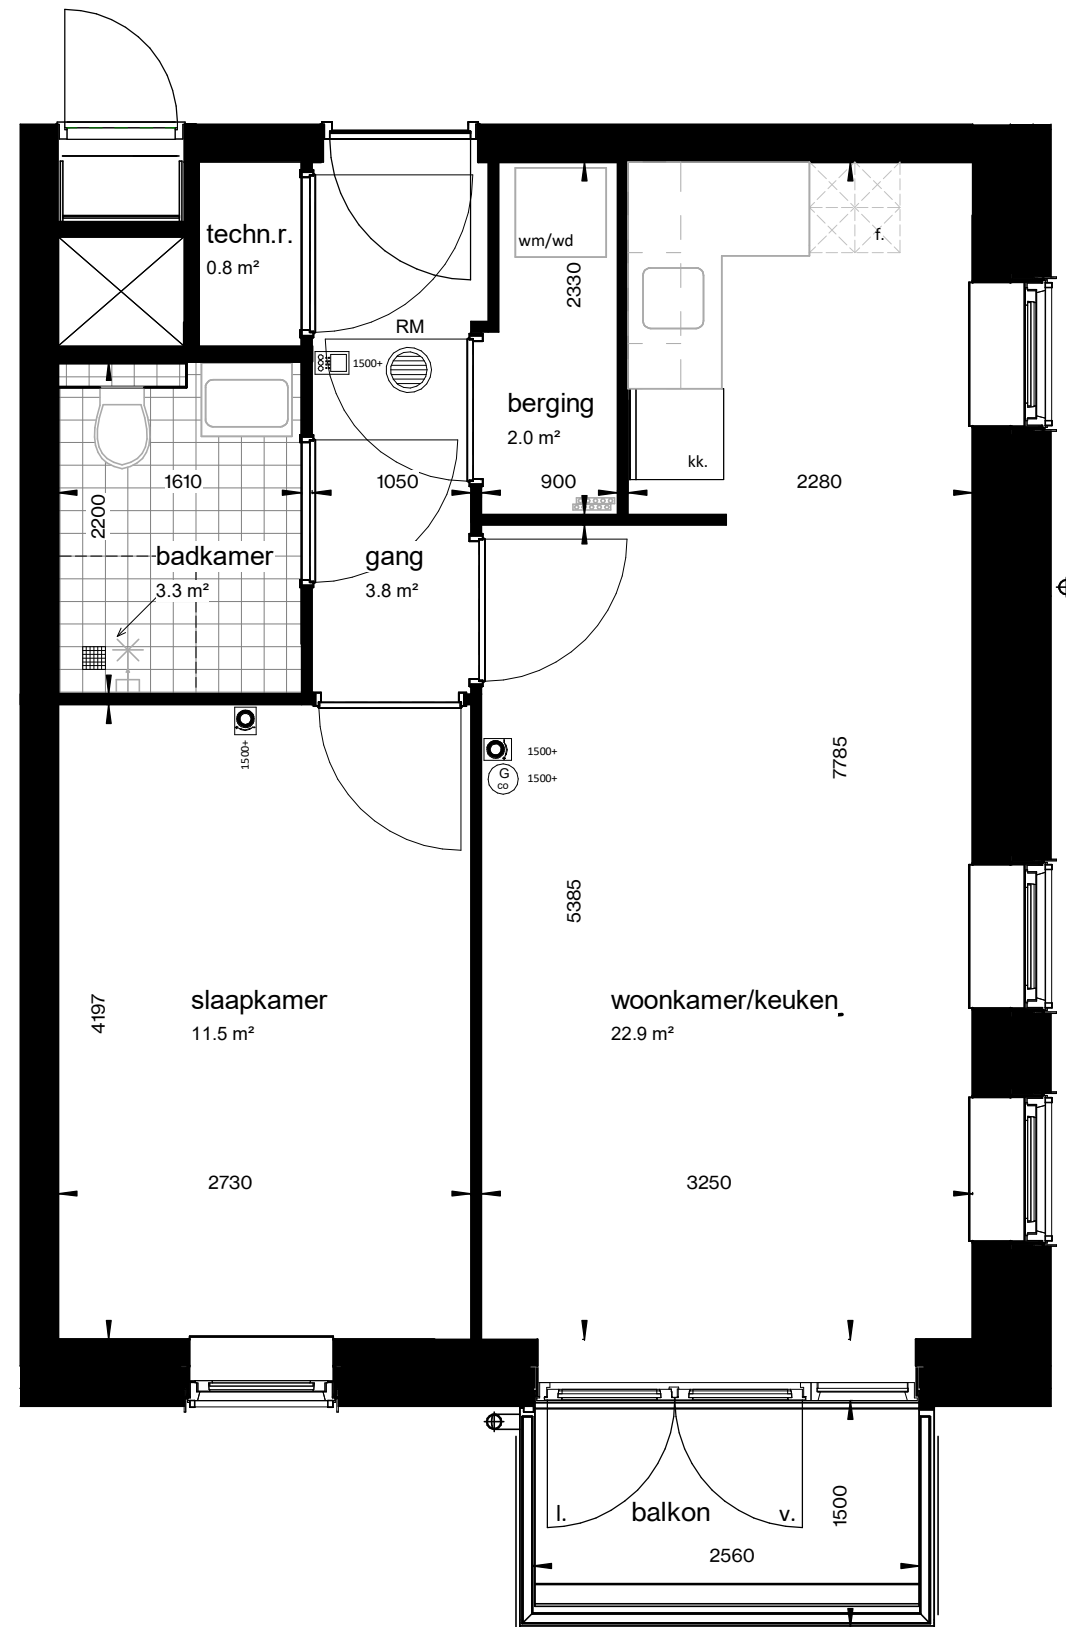

Renvooi installatietechnische symbolen:

- Schakelmateriaal op ca. 1050+ vl. en wandcontactdozen op ca. 300+ vl. tenzij anders staat aangegeven op tekening

Symbool	Omschrijving
	CO2-detector
	thermostaat
	intercom
l. / v.	loop deur / vaste deur
RM	rookmelder
kk.	koelkast
f.	fornuis
wm / wd	wasmachine + wasdroger
	vloerverwarming verdeler

schaal 1 : 50

tekening 1ev_woningtype Asp
 adres Baccarastraat 4 101
 formaat A3
 datum 30-09-2025