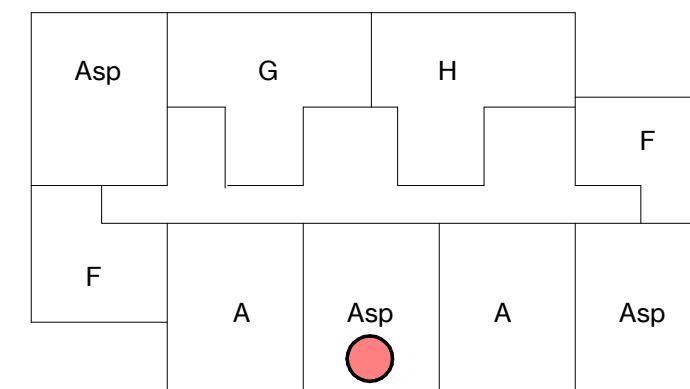

Renvooi installatietechnische symbolen:

- Schakelmateriaal op ca. 1050+ vl. en wandcontactdozen op ca. 300+ vl. tenzij anders staat aangegeven op tekening

Symbool	Omschrijving
	CO2-detector
	thermostaat
	intercom
l. / v.	loop deur / vaste deur
RM	rookmelder
kk.	koelkast
f.	fornuis
wm / wd	wasmachine + wasdroger
	vloerverwarming verdeler

schaal 1 : 50

tekening 6ev_woningtype Asp
 adres Baccarastraat 4 603
 formaat A3
 datum 30-09-2025