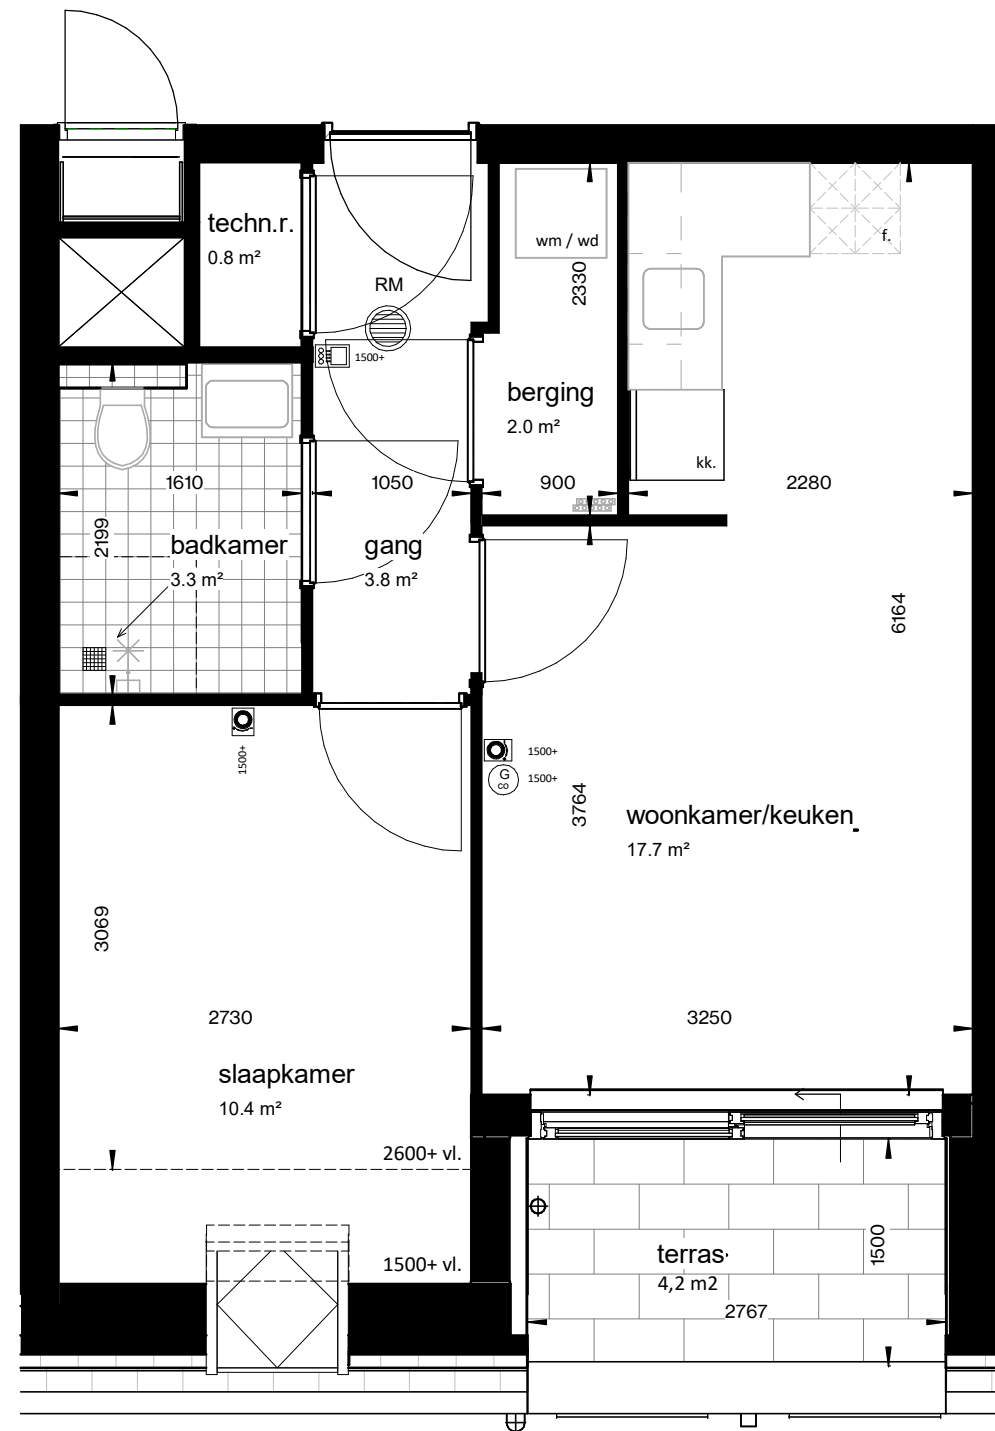

Renvooi installatietechnische symbolen:

- Schakelmateriaal op ca. 1050+ vl. en wandcontactdozen op ca. 300+ vl. tenzij anders staat aangegeven op tekening

Symbool	Omschrijving
	CO2-detector
	thermostaat
	intercom
l. / v.	loop deur / vaste deur
RM	rookmelder
kk.	koelkast
f.	fornuis
wm / wd	wasmachine + wasdroger
	vloerverwarming verdeler

schaal 1 : 50

tekening 6ev_woningtype Asp
 adres Baccarastraat 4 603
 formaat A3
 datum 30-09-2025