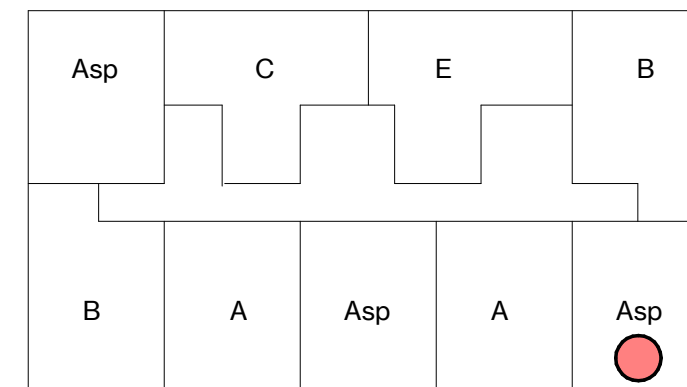

## Renvooi installatietechnische symbolen:

- Schakelmateriaal op ca. 1050+ vl. en wandcontactdozen op ca. 300+ vl. tenzij anders staat aangegeven op tekening

Symbool	Omschrijving
	CO2-detector
	thermostaat
	intercom
l. / v.	loop deur / vaste deur
RM	rookmelder
kk.	koelkast
f.	fornuis
wm / wd	wasmachine + wasdroger
	vloerverwarming verdeler

schaal 1 : 50

tekening 2ev\_woningtype Asp  
 adres Baccarastraat 4 201  
 formaat A3  
 datum 30-09-2025