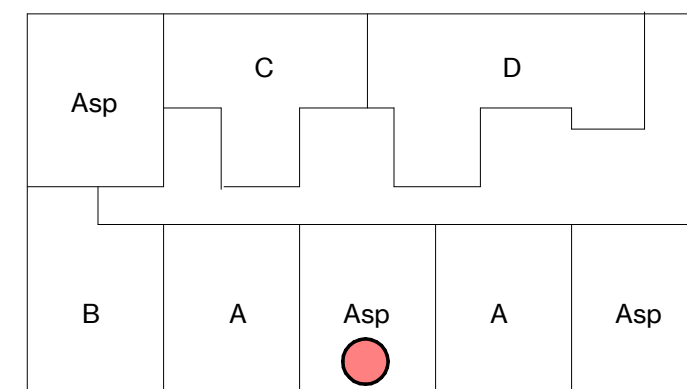

Renvooi installatietechnische symbolen:

- Schakelmateriaal op ca. 1050+ vl. en wandcontactdozen op ca. 300+ vl. tenzij anders staat aangegeven op tekening

Symbol	Omschrijving
	CO2-detector
	thermostaat
	intercom
l. / v.	loop deur / vaste deur
RM	rookmelder
kk.	koelkast
f.	fornuis
wm / wd	wasmachine + wasdroger
	vloerverwarming verdeler

schaal 1 : 50

tekening 1ev_woningtype Asp
 adres Baccarastraat 4 103
 formaat A3
 datum 30-09-2025