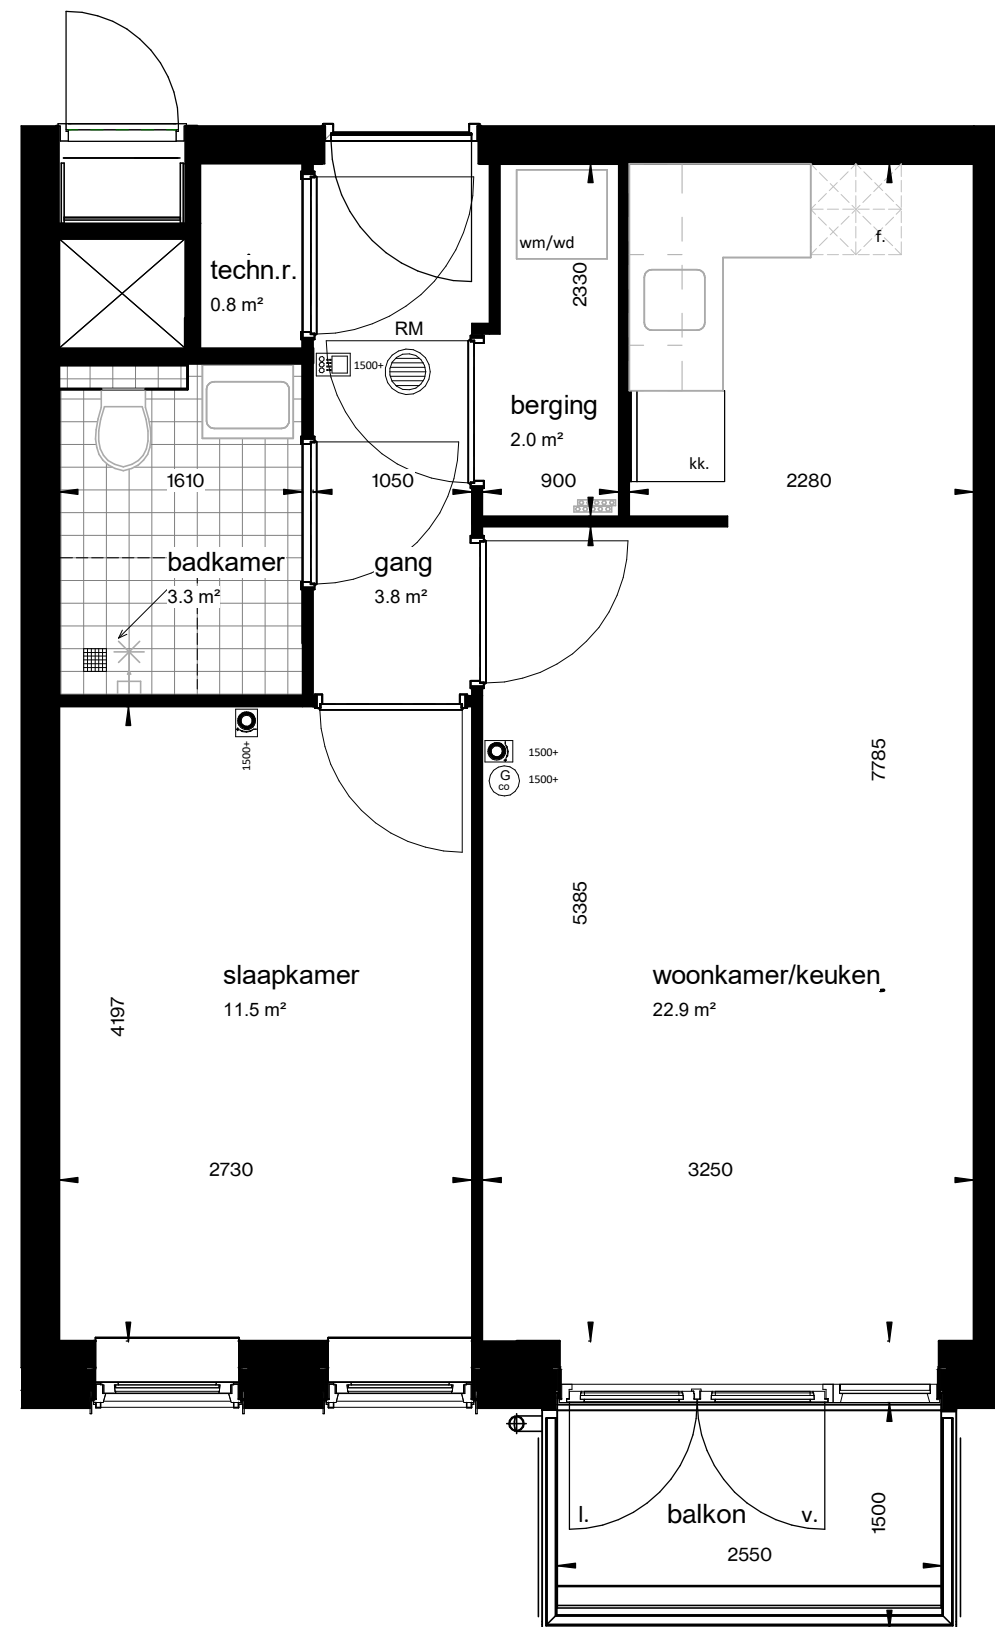

Renvooi installatietechnische symbolen:

- Schakelmateriaal op ca. 1050+ vl. en wandcontactdozen op ca. 300+ vl. tenzij anders staat aangegeven op tekening

Symbol	Omschrijving
	CO2-detector
	thermostaat
	intercom
l. / v.	loop deur / vaste deur
RM	rookmelder
kk.	koelkast
f.	fornuis
wm / wd	wasmachine + wasdroger
	vloerverwarming verdeler

schaal 1 : 50

tekening 1ev_woningtype Asp
 adres Baccarastraat 4 103
 formaat A3
 datum 30-09-2025