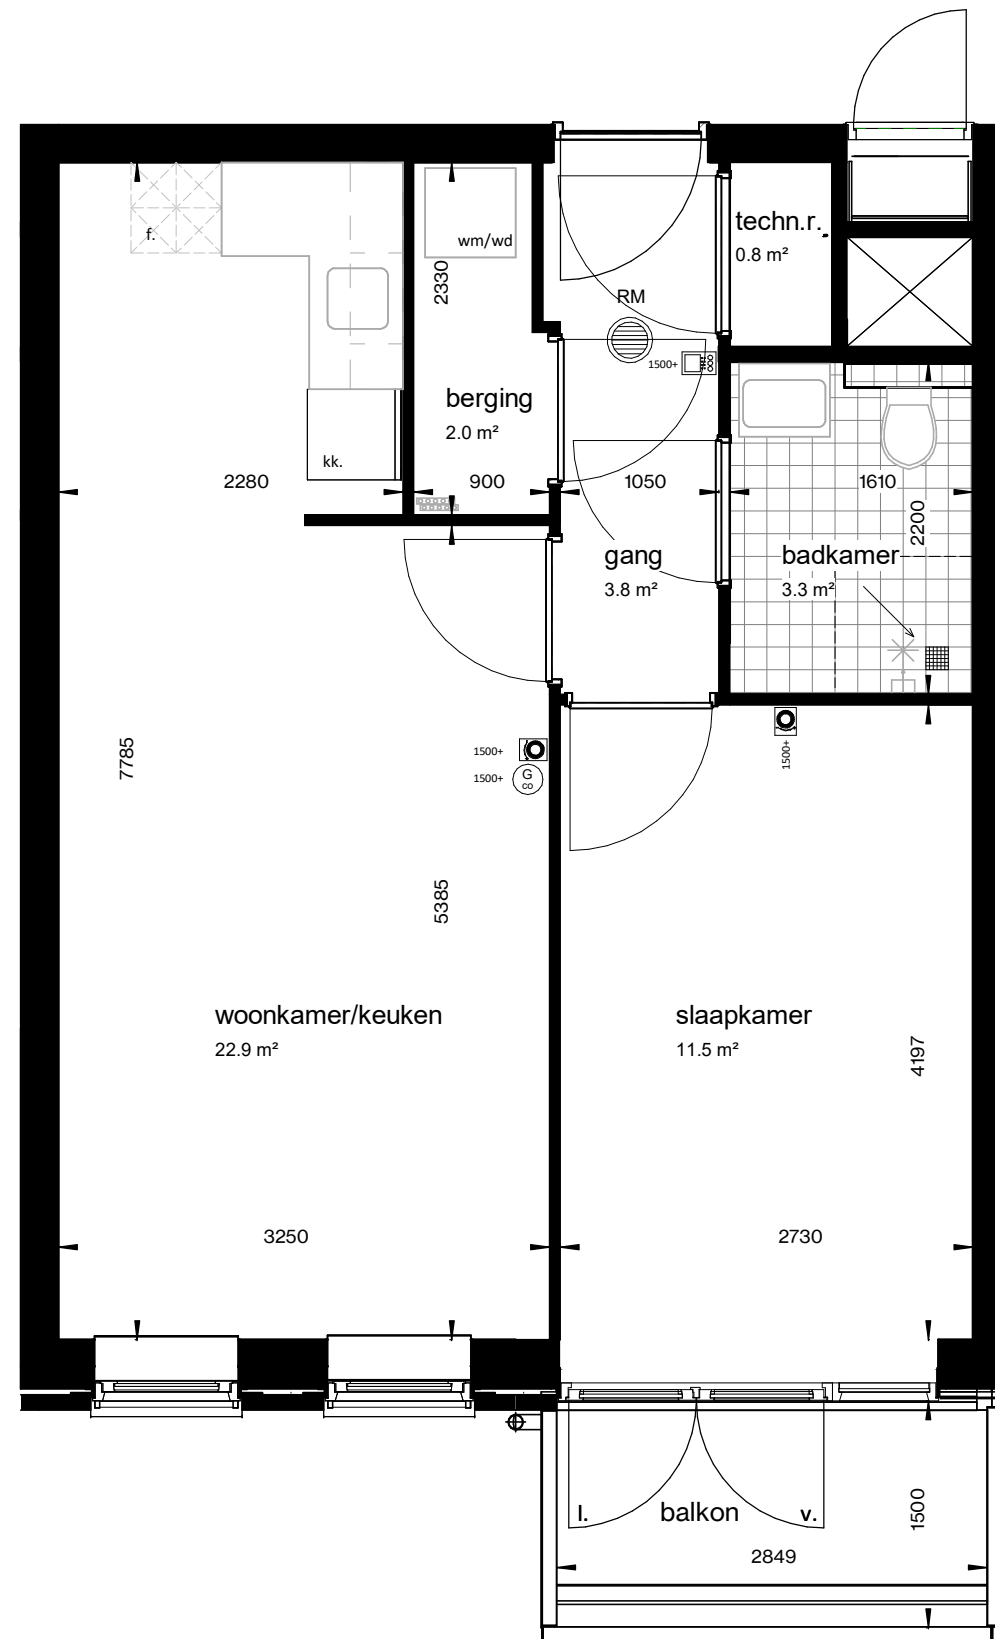

## Renvooi installatietechnische symbolen:

- Schakelmateriaal op ca. 1050+ vl. en wandcontactdozen op ca. 300+ vl. tenzij anders staat aangegeven op tekening

Symbool	Omschrijving
	CO2-detector
	thermostaat
	intercom
l. / v.	loop deur / vaste deur
RM	rookmelder
kk.	koelkast
f.	fornuis
wm / wd	wasmachine + wasdroger
	vloerverwarming verdeler

schaal 1 : 50

tekening 5ev\_woningtype A  
 adres Baccarastraat 4 504  
 formaat A3  
 datum 30-09-2025