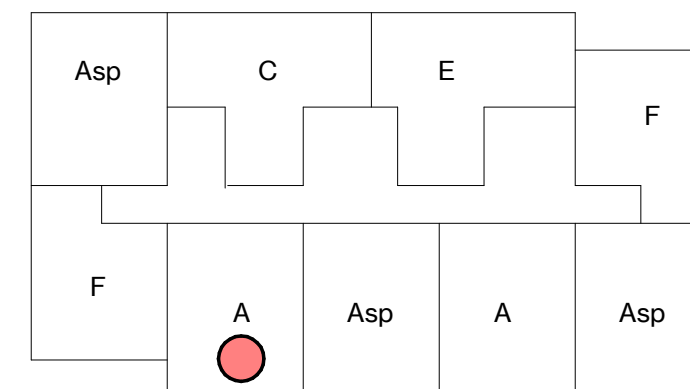

## Renvooi installatietechnische symbolen:

- Schakelmateriaal op ca. 1050+ vl. en wandcontactdozen op ca. 300+ vl. tenzij anders staat aangegeven op tekening

Symbool	Omschrijving
	CO2-detector
	thermostaat
	intercom
l. / v.	loop deur / vaste deur
RM	rookmelder
kk.	koelkast
f.	fornuis
wm / wd	wasmachine + wasdroger
	vloerverwarming verdeler

schaal 1 : 50

tekening 5ev\_woningtype A  
 adres Baccarastraat 4 504  
 formaat A3  
 datum 30-09-2025