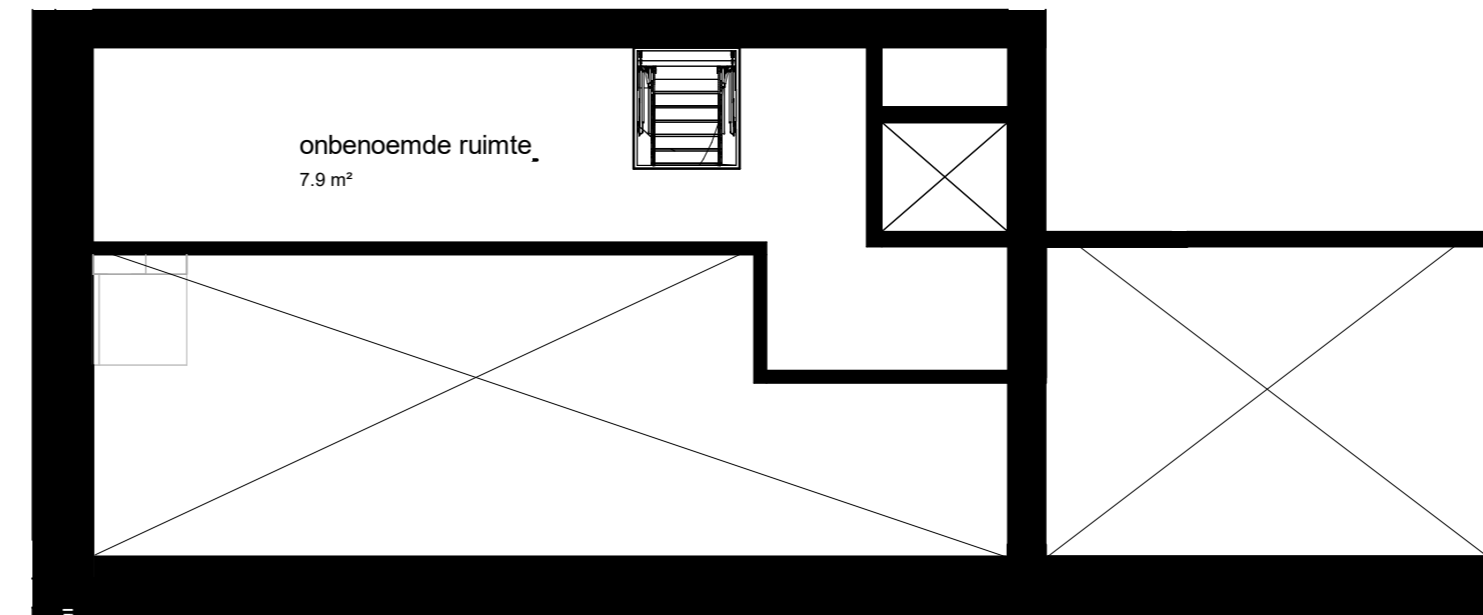

Renvooi installatietechnische symbolen:

- Schakelmateriaal op ca. 1050+ vl. en wandcontactdozen op ca. 300+ vl. tenzij anders staat aangegeven op tekening

Symbol	Omschrijving
	CO2-detector
	thermostaat
	intercom
l. / v.	loop deur / vaste deur
RM	rookmelder
kk.	koelkast
f.	fornuis
wm / wd	wasmachine + wasdroger
	vloerverwarming verdeler

7e verdieping

schaal 1 : 50

8e verdieping

tekening **7ev_woningtype L**
 huisnummer **Baccarastraat 4 703**
 formaat **A2**
 datum **30-09-2025**