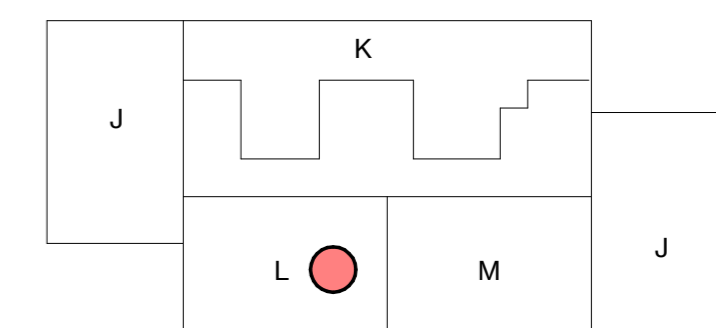

Renvooi installatietechnische symbolen:

- Schakelmateriaal op ca. 1050+ vl. en wandcontactdozen op ca. 300+ vl. tenzij anders staat aangegeven op tekening

Symbol	Omschrijving
	CO2-detector
	thermostaat
	intercom
l. / v.	loop deur / vaste deur
RM	rookmelder
kk.	koelkast
f.	fornuis
wm / wd	wasmachine + wasdroger
	vloerverwarming verdeler

7e verdieping

schaal 1 : 50

8e verdieping

tekening **7ev_woningtype L**
 huisnummer **Baccarastraat 4 703**
 formaat **A2**
 datum **30-09-2025**