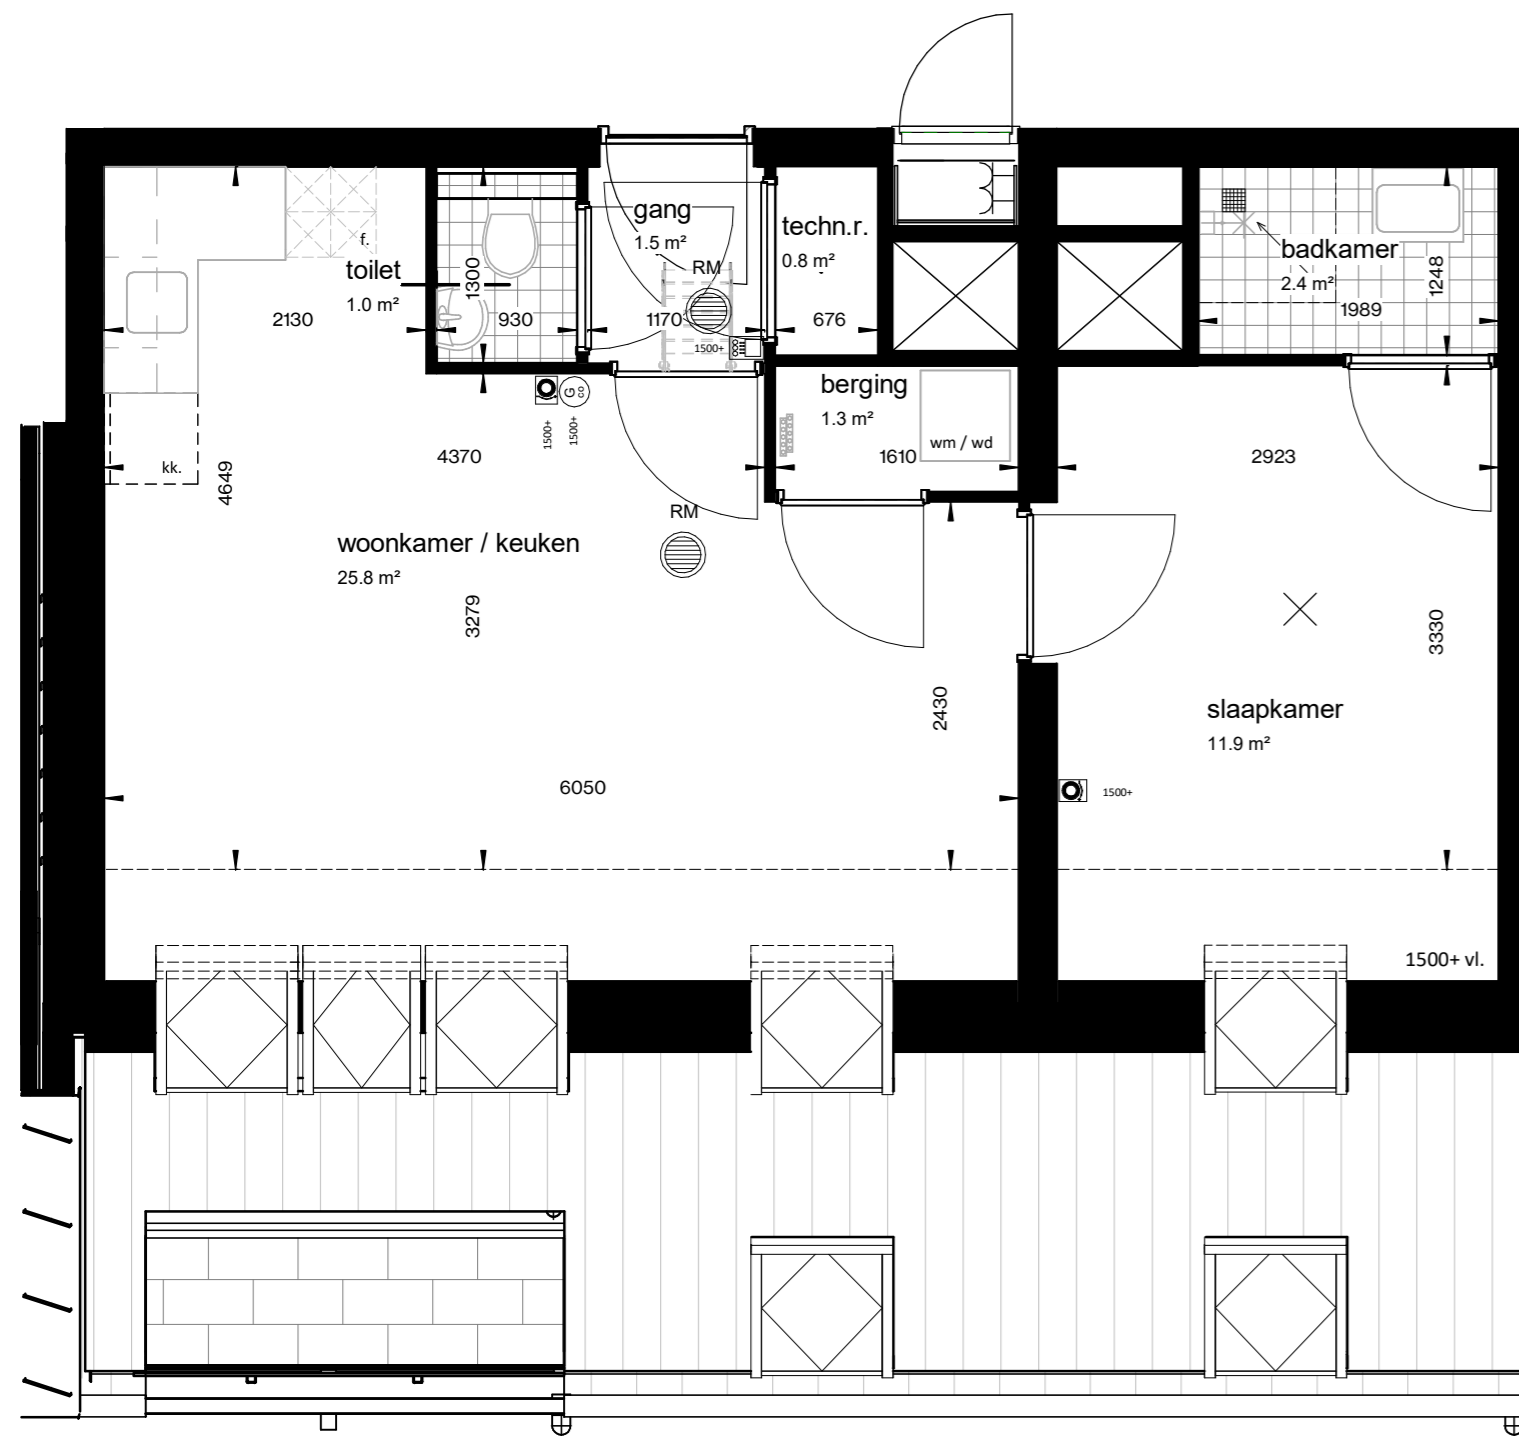

Renvooi installatietechnische symbolen:

- Schakelmateriaal op ca. 1050+ vl. en wandcontactdozen op ca. 300+ vl. tenzij anders staat aangegeven op tekening

Symbol	Omschrijving
	CO2-detector
	thermostaat
	intercom
l. / v.	loop deur / vaste deur
RM	rookmelder
kk.	koelkast
f.	fornuis
wm / wd	wasmachine + wasdroger
	vloerverwarming verdeler

7e verdieping

schaal 1 : 50

8e verdieping

tekening **7ev_woningtype L**
 huisnummer **Baccarastraat 4 703**
 formaat **A2**
 datum **30-09-2025**