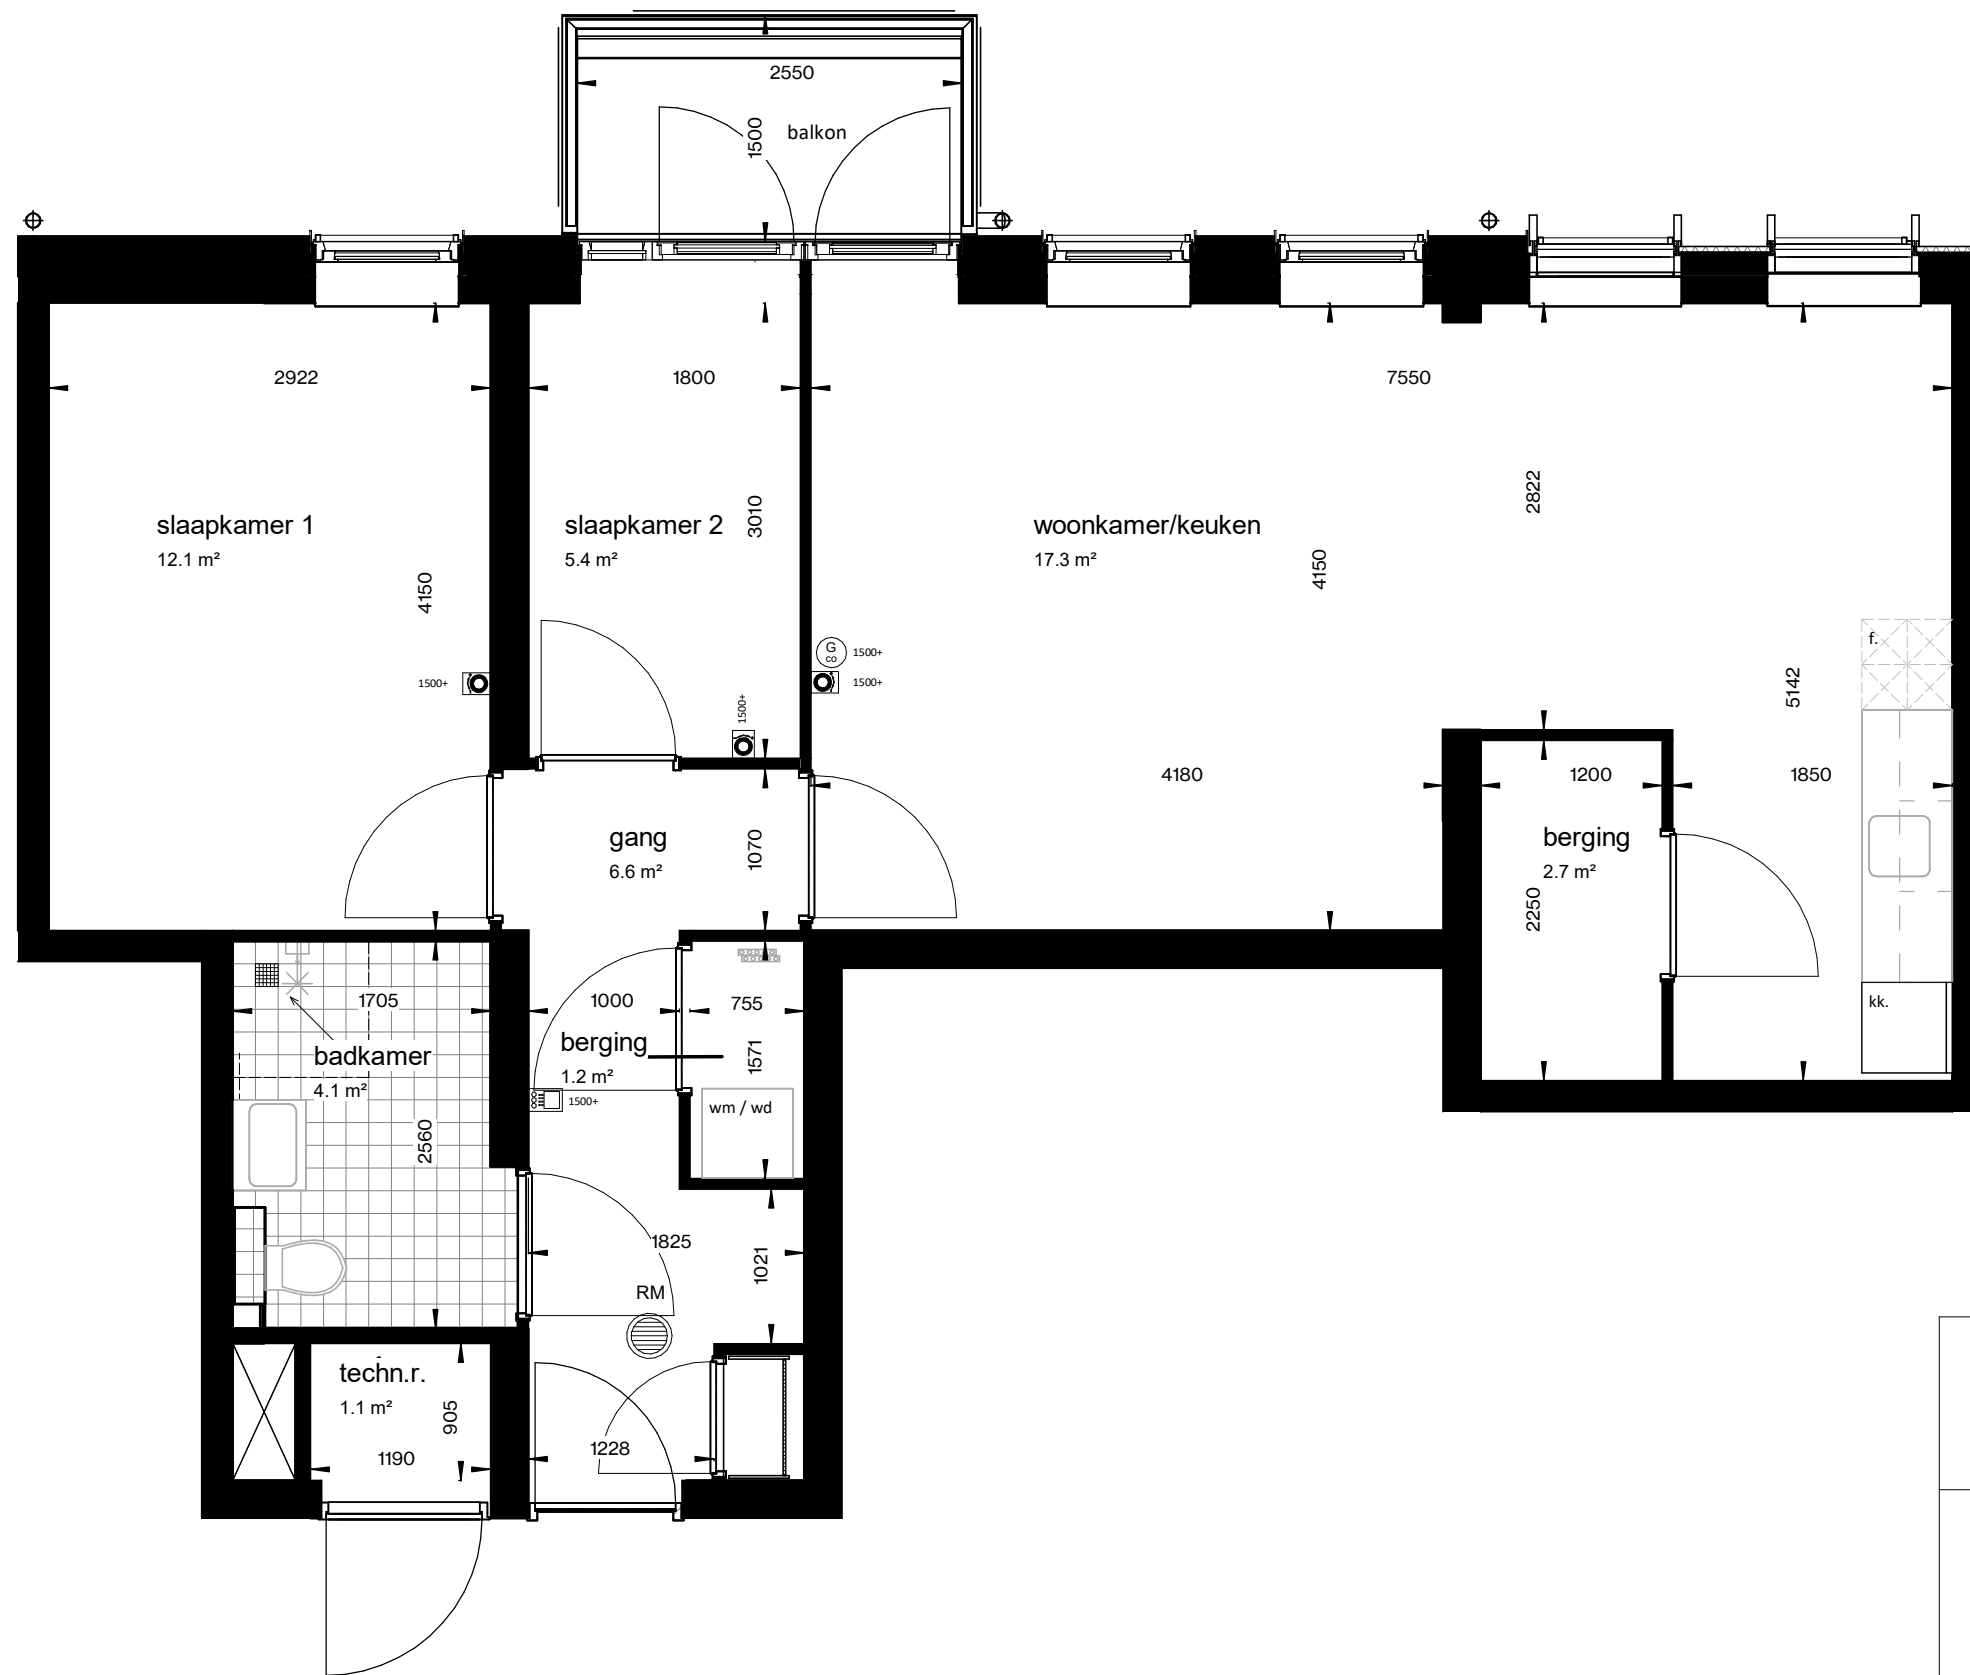

Renvooi installatietechnische symbolen:

- Schakelmateriaal op ca. 1050+ vl. en wandcontactdozen op ca. 300+ vl. tenzij anders staat aangegeven op tekening

Symbool	Omschrijving
	CO2-detector
	thermostaat
	intercom
l. / v.	loop deur / vaste deur
RM	rookmelder
kk.	koelkast
f.	fornuis
wm / wd	wasmachine + wasdroger
	vloerverwarming verdeler

schaal 1 : 50

tekening 1ev_woningtype D
 adres Baccarastraat 4 108
 formaat A3
 datum 30-09-2025