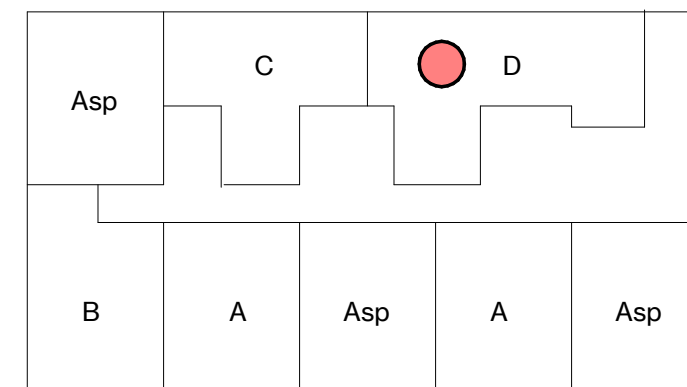

Renvooi installatietechnische symbolen:

- Schakelmateriaal op ca. 1050+ vl. en wandcontactdozen op ca. 300+ vl. tenzij anders staat aangegeven op tekening

Symbool	Omschrijving
	CO2-detector
	thermostaat
	intercom
l. / v.	loop deur / vaste deur
RM	rookmelder
kk.	koelkast
f.	fornuis
wm / wd	wasmachine + wasdroger
	vloerverwarming verdeler

schaal 1 : 50

tekening 1ev_woningtype D
 adres Baccarastraat 4 108
 formaat A3
 datum 30-09-2025