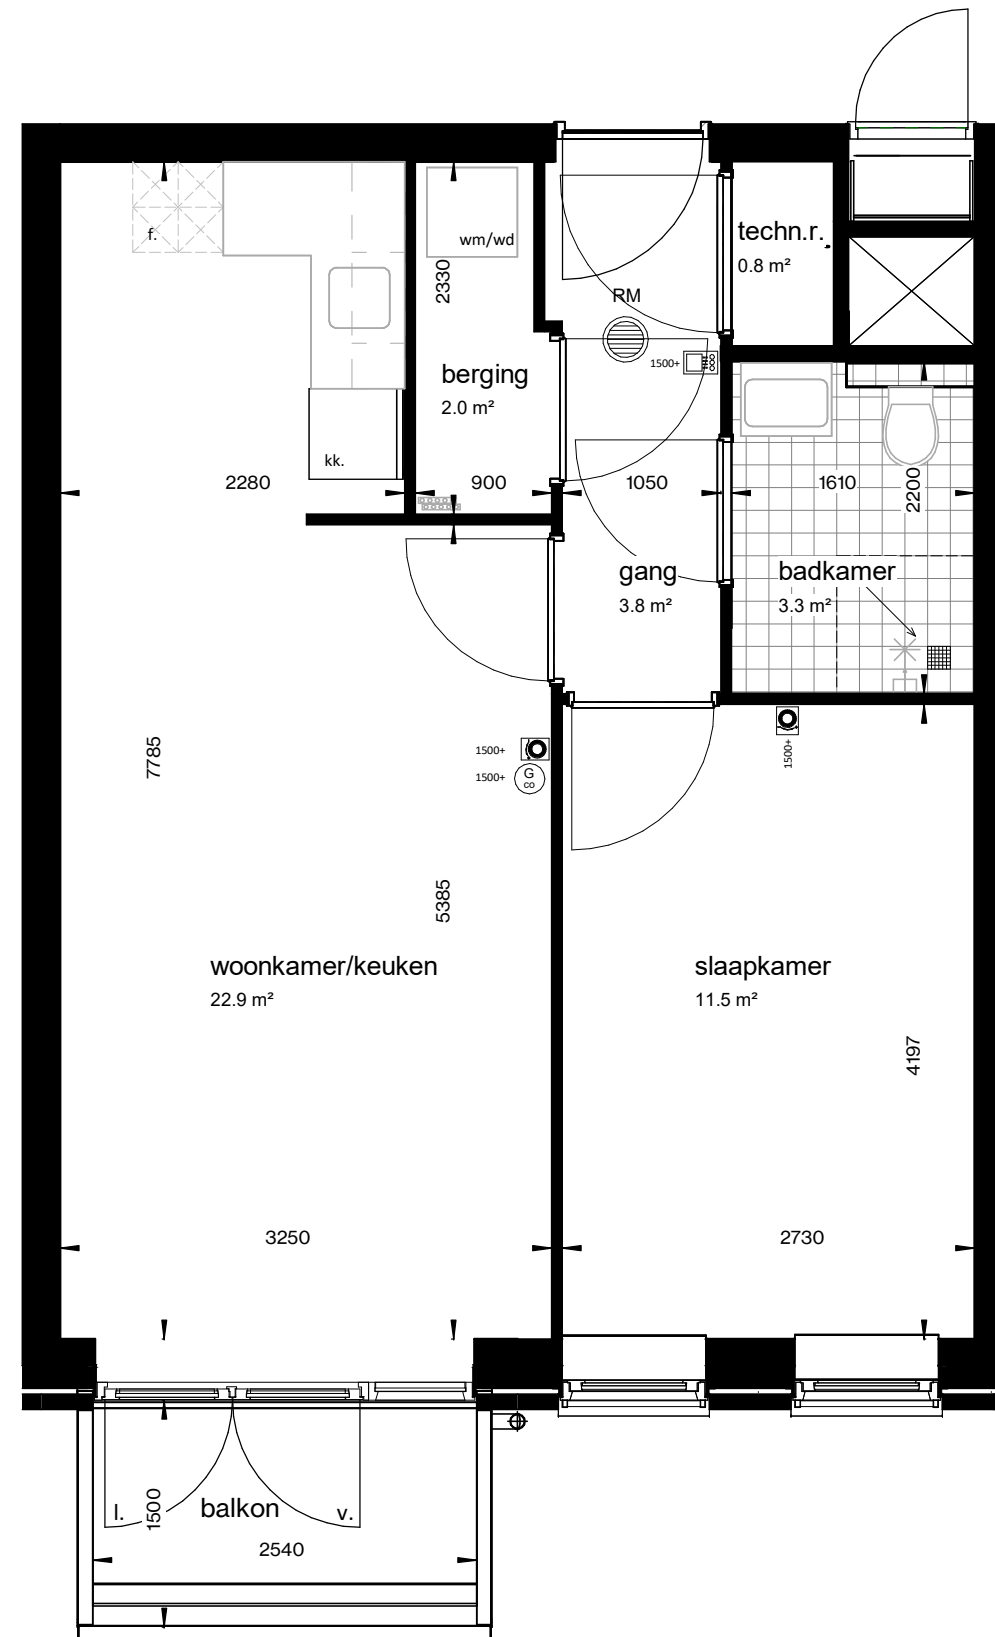

Renvooi installatietechnische symbolen:

- Schakelmateriaal op ca. 1050+ vl. en wandcontactdozen op ca. 300+ vl. tenzij anders staat aangegeven op tekening

Symbool	Omschrijving
	CO2-detector
	thermostaat
	intercom
l. / v.	loop deur / vaste deur
RM	rookmelder
kk.	koelkast
f.	fornuis
wm / wd	wasmachine + wasdroger
	vloerverwarming verdeler

schaal 1 : 50

tekening 3ev_woningtype A
 adres Baccarastraat 4 304
 formaat A3
 datum 30-09-2025