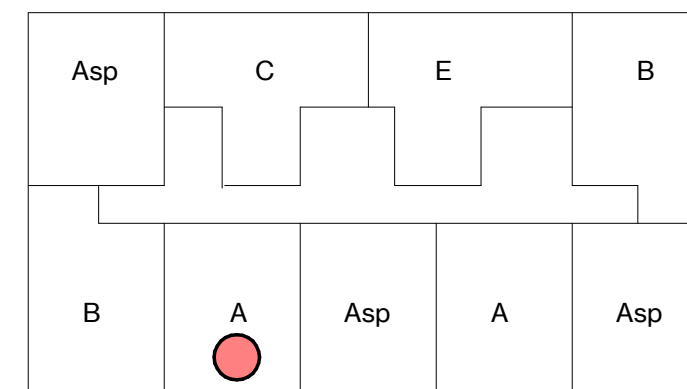

Renvooi installatietechnische symbolen:

- Schakelmateriaal op ca. 1050+ vl. en wandcontactdozen op ca. 300+ vl. tenzij anders staat aangegeven op tekening

Symbool	Omschrijving
	CO2-detector
	thermostaat
	intercom
l. / v.	loop deur / vaste deur
RM	rookmelder
kk.	koelkast
f.	fornuis
wm / wd	wasmachine + wasdroger
	vloerverwarming verdeler

schaal 1 : 50

tekening 3ev_woningtype A
 adres Baccarastraat 4 304
 formaat A3
 datum 30-09-2025