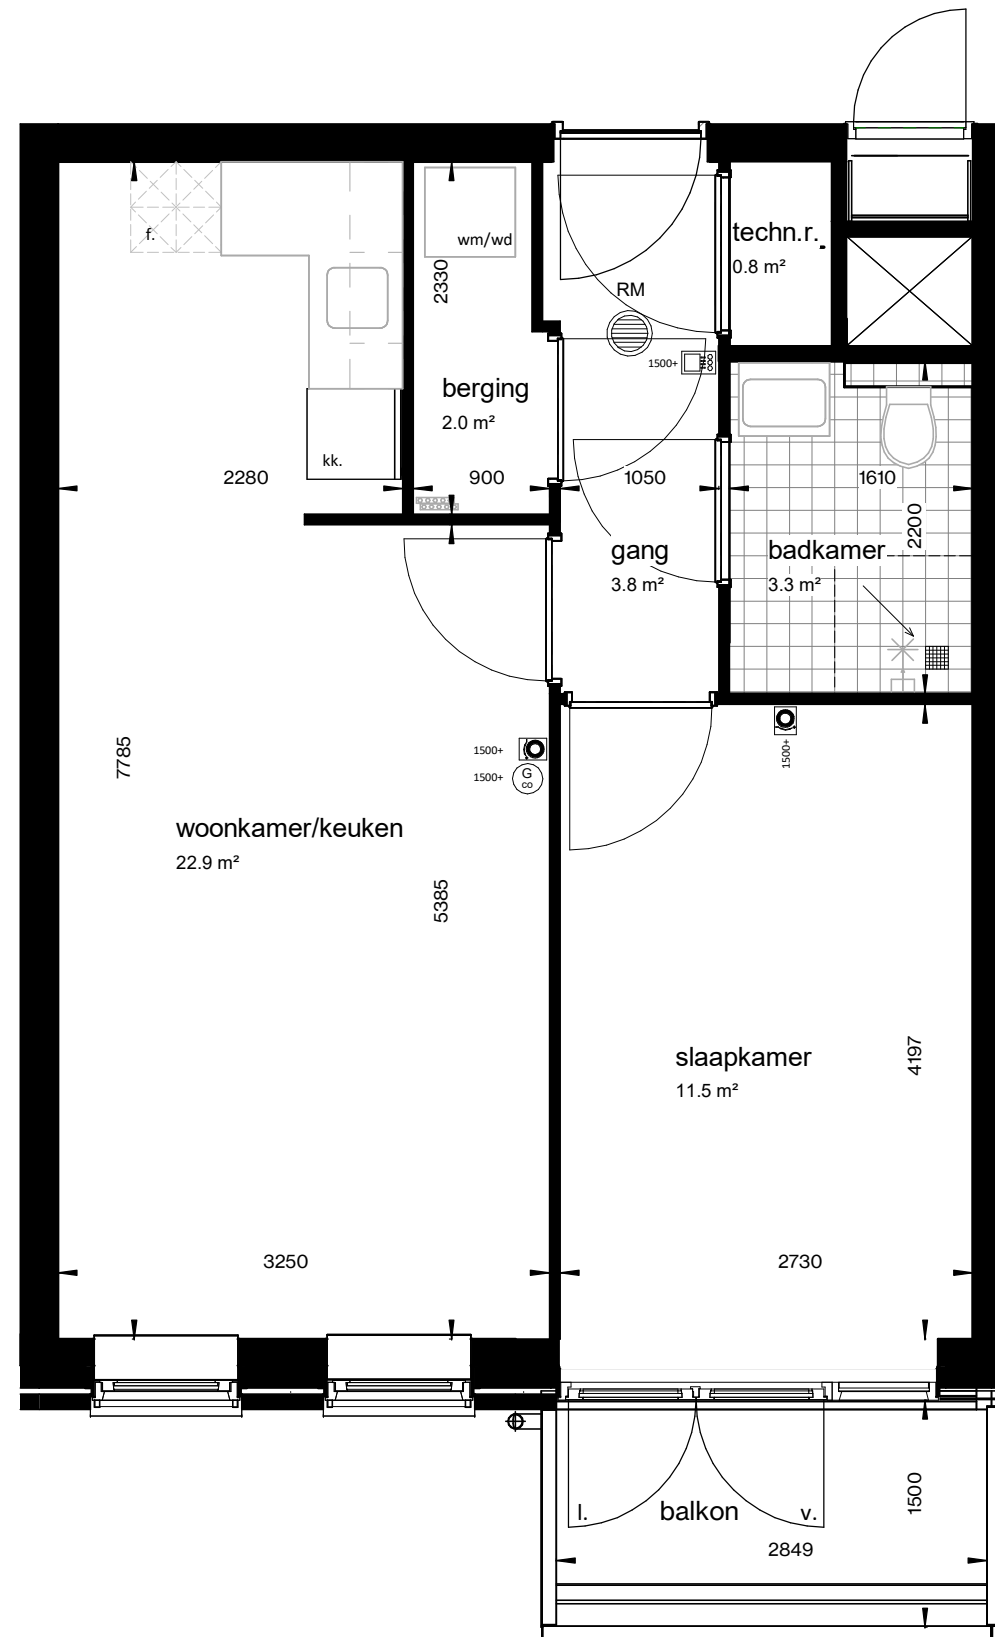

Renvooi installatietechnische symbolen:

- Schakelmateriaal op ca. 1050+ vl. en wandcontactdozen op ca. 300+ vl. tenzij anders staat aangegeven op tekening

Symbool	Omschrijving
	CO2-detector
	thermostaat
	intercom
l. / v.	loop deur / vaste deur
RM	rookmelder
kk.	koelkast
f.	fornuis
wm / wd	wasmachine + wasdroger
	vloerverwarming verdeler

schaal 1 : 50

tekening 4ev_woningtype A
 adres Baccarastraat 4 404
 formaat A3
 datum 30-09-2025