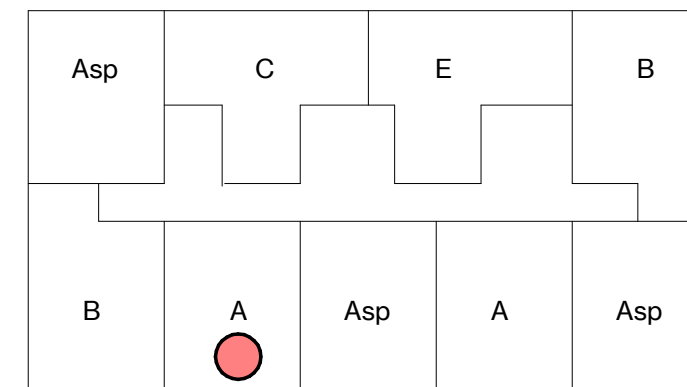

Renvooi installatietechnische symbolen:

- Schakelmateriaal op ca. 1050+ vl. en wandcontactdozen op ca. 300+ vl. tenzij anders staat aangegeven op tekening

Symbool	Omschrijving
	CO2-detector
	thermostaat
	intercom
l. / v.	loop deur / vaste deur
RM	rookmelder
kk.	koelkast
f.	fornuis
wm / wd	wasmachine + wasdroger
	vloerverwarming verdeler

schaal 1 : 50

tekening 4ev_woningtype A
 adres Baccarastraat 4 404
 formaat A3
 datum 30-09-2025