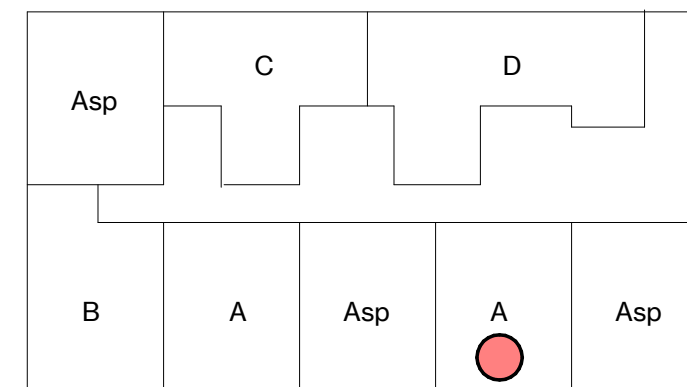

Renvooi installatietechnische symbolen:

- Schakelmateriaal op ca. 1050+ vl. en wandcontactdozen op ca. 300+ vl. tenzij anders staat aangegeven op tekening

Symbol	Omschrijving
	CO2-detector
	thermostaat
	intercom
l. / v.	loop deur / vaste deur
RM	rookmelder
kk.	koelkast
f.	fornuis
wm / wd	wasmachine + wasdroger
	vloerverwarming verdeler

schaal 1 : 50

tekening 1ev_woningtype A
 adres Baccarastraat 4 102
 formaat A3
 datum 30-09-2025