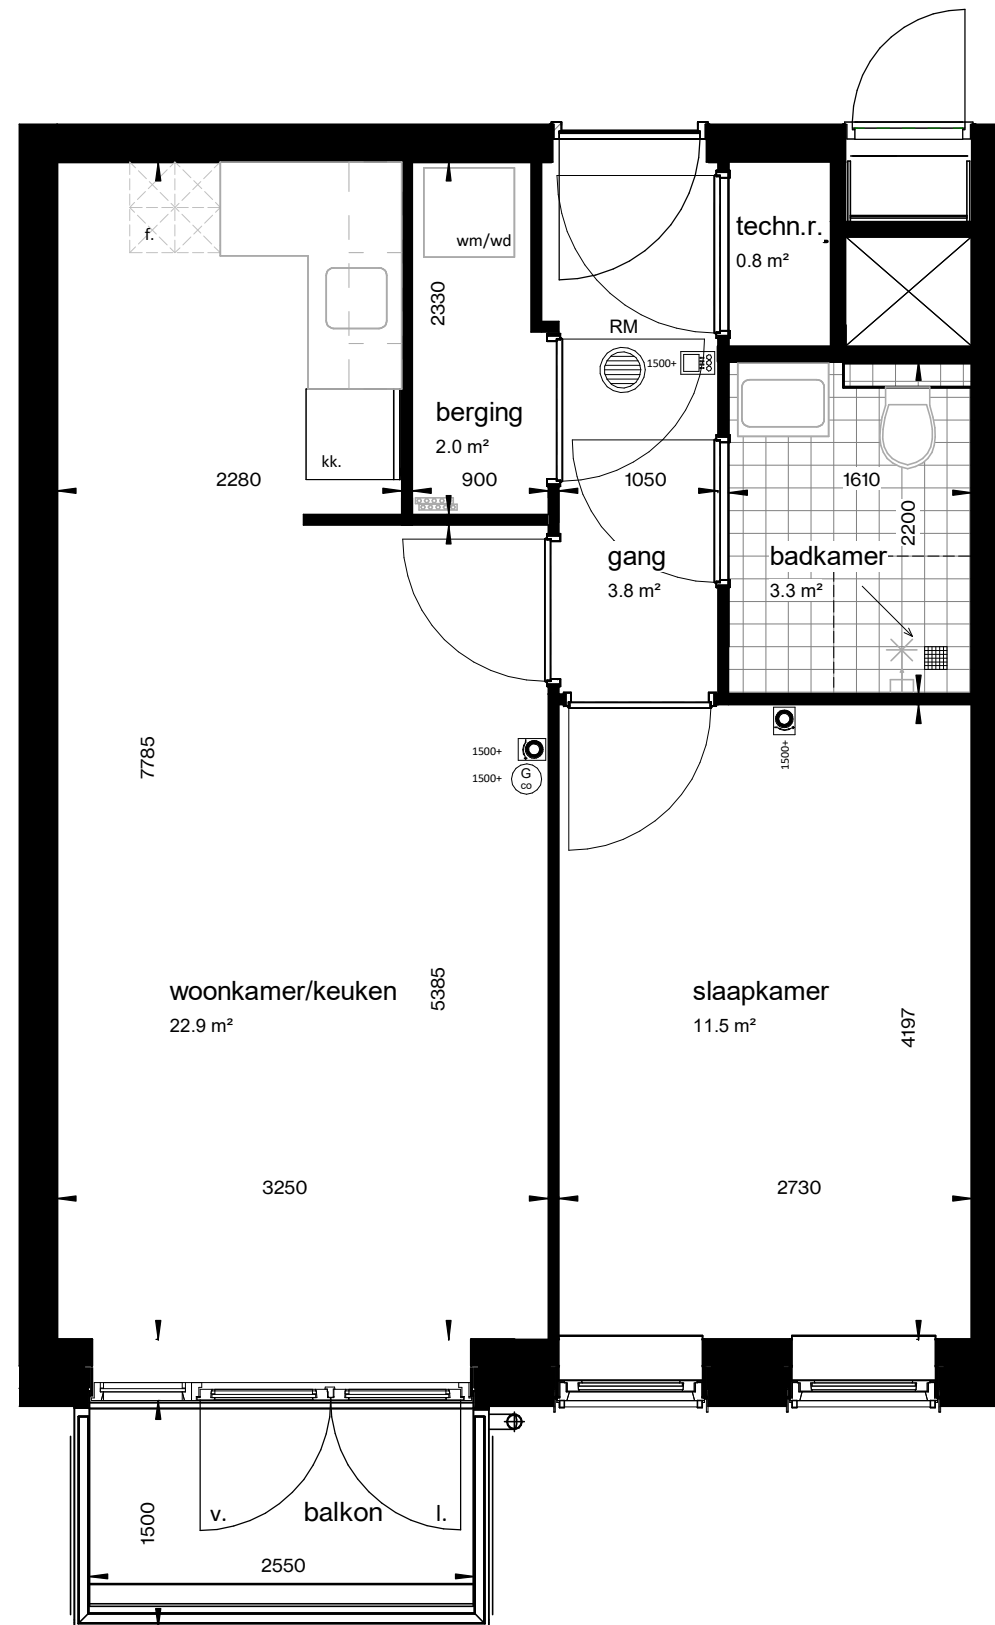

Renvooi installatietechnische symbolen:

- Schakelmateriaal op ca. 1050+ vl. en wandcontactdozen op ca. 300+ vl. tenzij anders staat aangegeven op tekening

Symbol	Omschrijving
	CO2-detector
	thermostaat
	intercom
l. / v.	loop deur / vaste deur
RM	rookmelder
kk.	koelkast
f.	fornuis
wm / wd	wasmachine + wasdroger
	vloerverwarming verdeler

schaal 1 : 50

tekening 1ev_woningtype A
 adres Baccarastraat 4 102
 formaat A3
 datum 30-09-2025