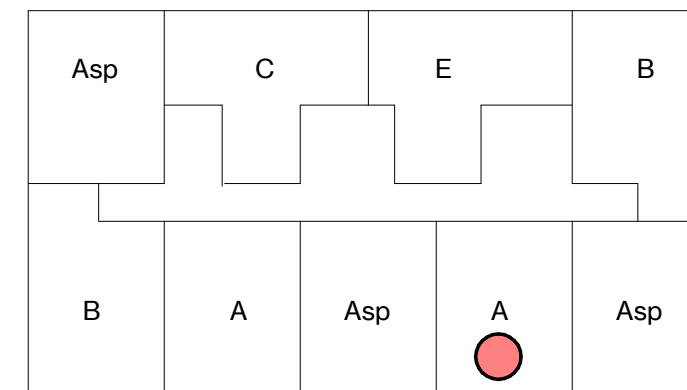

Renvooi installatietechnische symbolen:

- Schakelmateriaal op ca. 1050+ vl. en wandcontactdozen op ca. 300+ vl. tenzij anders staat aangegeven op tekening

Symbool	Omschrijving
	CO2-detector
	thermostaat
	intercom
l. / v.	loop deur / vaste deur
RM	rookmelder
kk.	koelkast
f.	fornuis
wm / wd	wasmachine + wasdroger
	vloerverwarming verdeler

schaal 1 : 50

tekening 4ev_woningtype A
 adres Baccarastraat 4 402
 formaat A3
 datum 30-09-2025