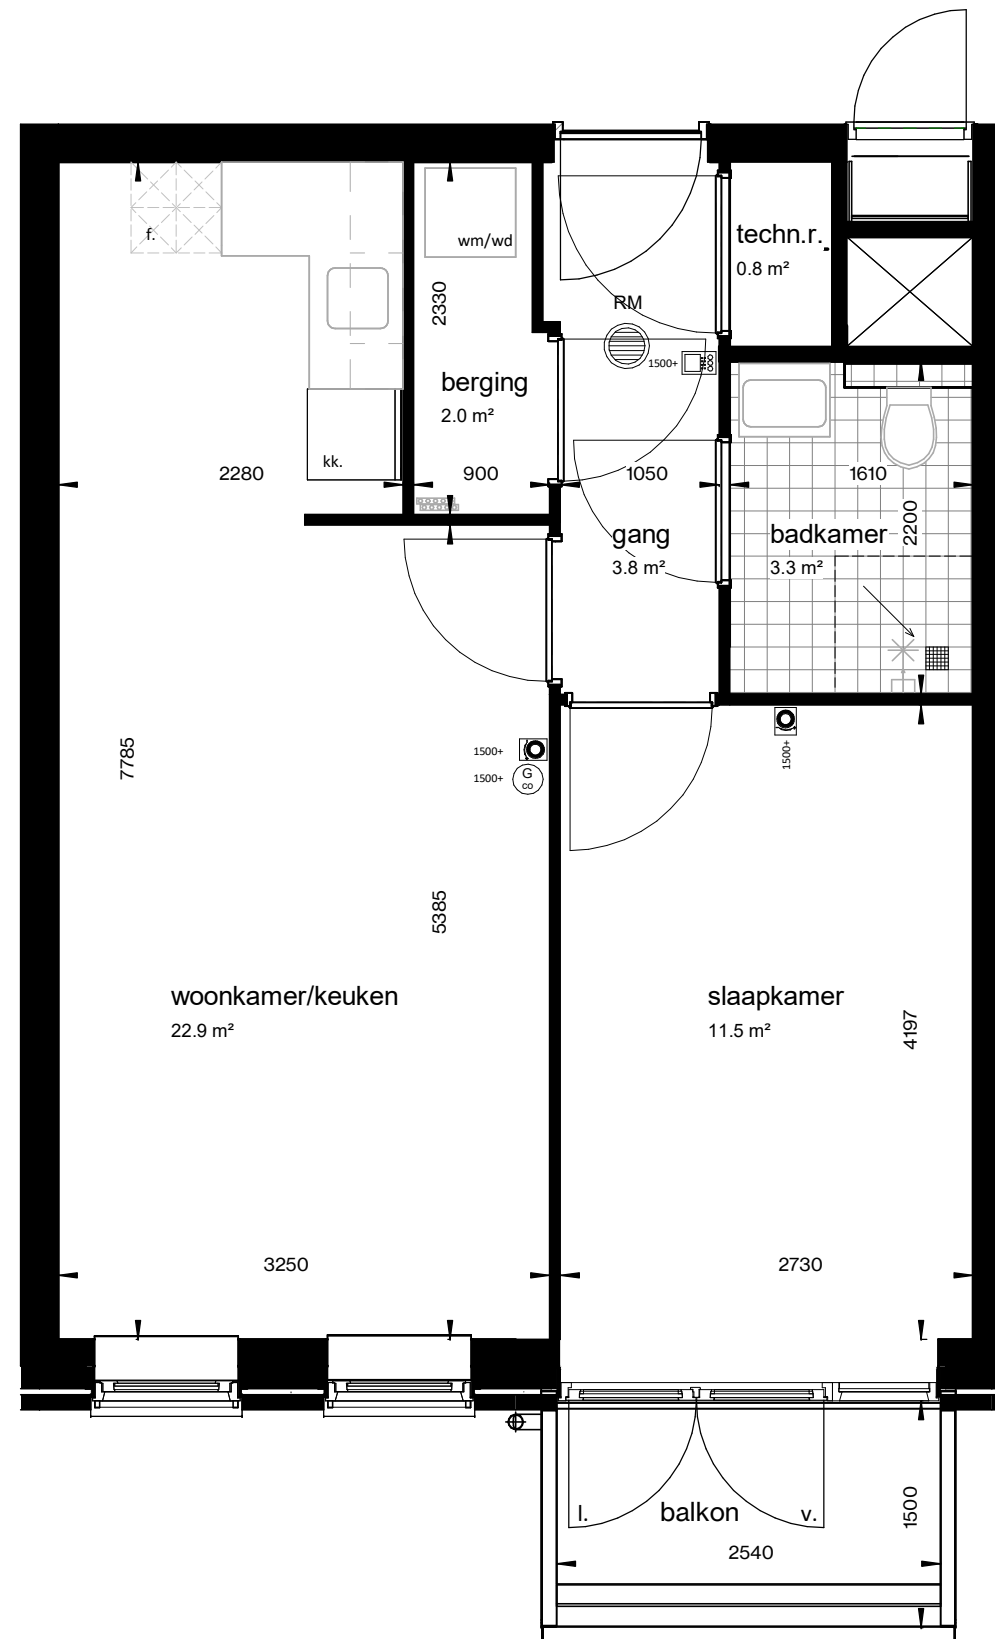

Renvooi installatietechnische symbolen:

- Schakelmateriaal op ca. 1050+ vl. en wandcontactdozen op ca. 300+ vl. tenzij anders staat aangegeven op tekening

Symbool	Omschrijving
	CO2-detector
	thermostaat
	intercom
l. / v.	loop deur / vaste deur
RM	rookmelder
kk.	koelkast
f.	fornuis
wm / wd	wasmachine + wasdroger
	vloerverwarming verdeler

schaal 1 : 50

tekening 4ev_woningtype A
 adres Baccarastraat 4 402
 formaat A3
 datum 30-09-2025